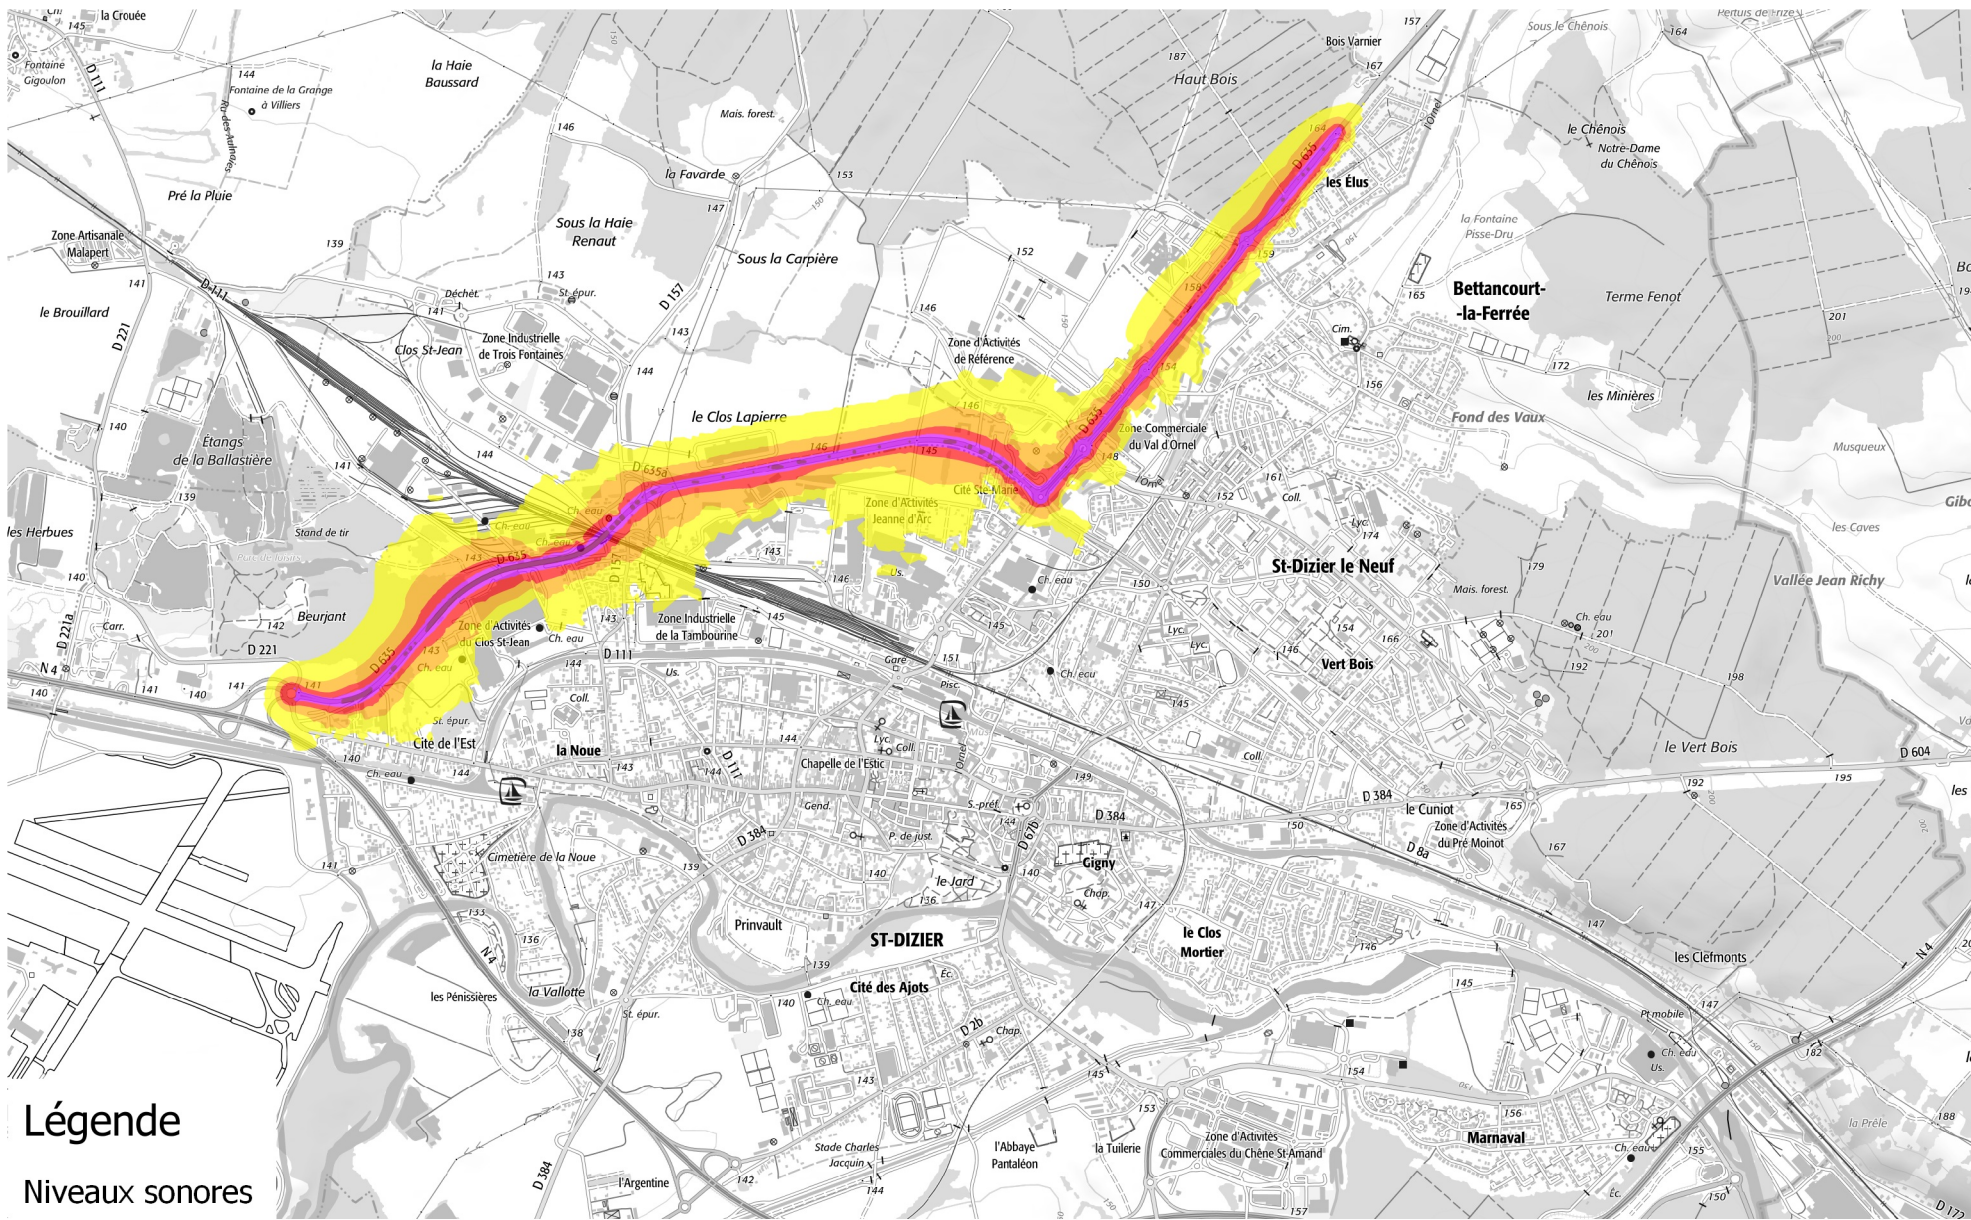

# ROUTE DEPARTEMENTALE 635 CARTE DE BRUIT STRATEGIQUE DE TYPE A Lden (Day Evening Night Level)

## Légende

### Niveaux sonores

- 55-60 dB(A)
- 60-65 dB(A)
- 65-70 dB(A)
- 70-75 dB(A)
- >75 dB(A)

DDT52/SSA/BST  
 Juin 2018  
 Sources : ©IGN-Scan25/Cerema

0

2 km