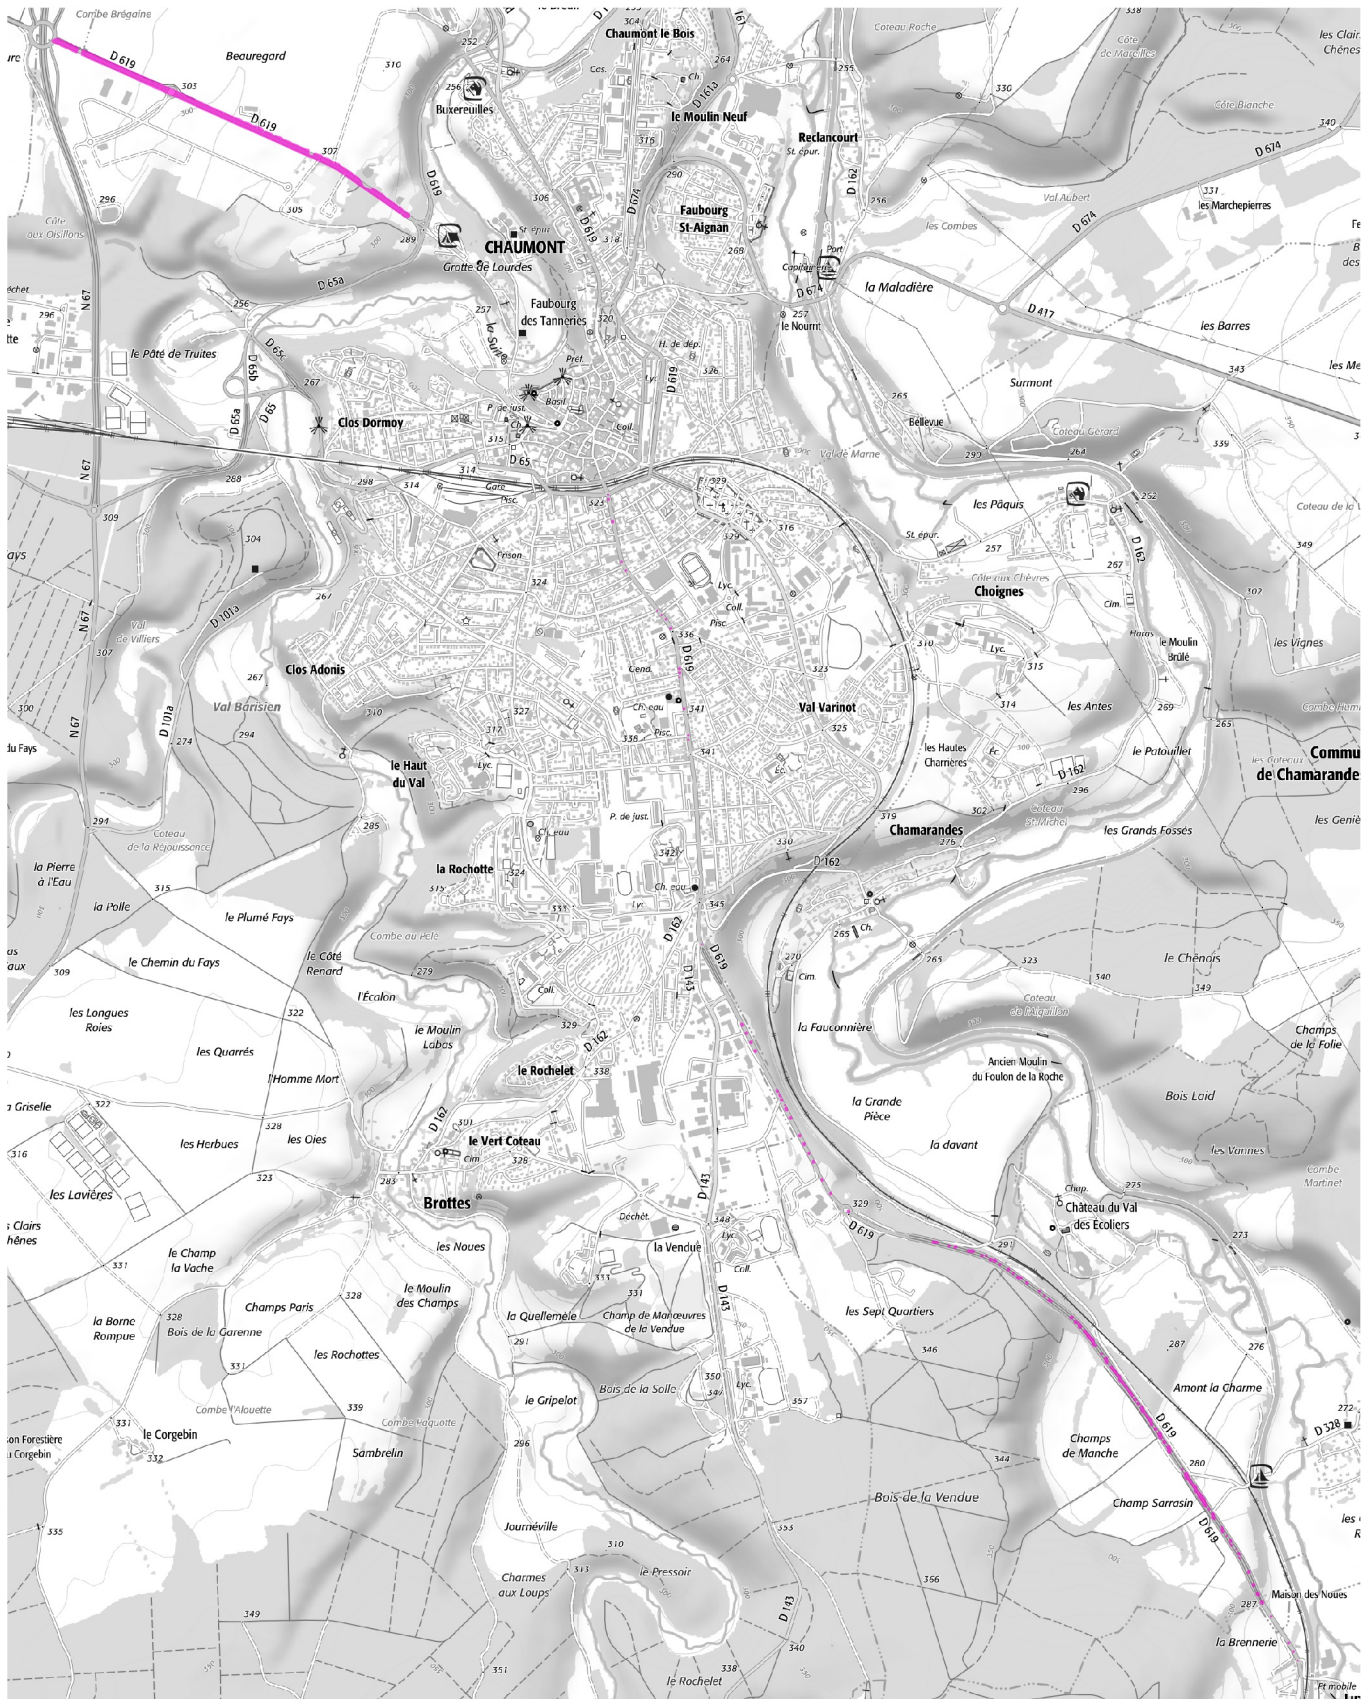

# ROUTE DEPARTEMENTALE 619 CARTE DE BRUIT STRATEGIQUE DE TYPE C Ln (Night Level)

## Légende

Niveau sonore

 >62 dB(A)

DDT52/SSA/BST  
 Juin 2018  
 Sources : ©IGN-Scan25/Cerema

0

2 km