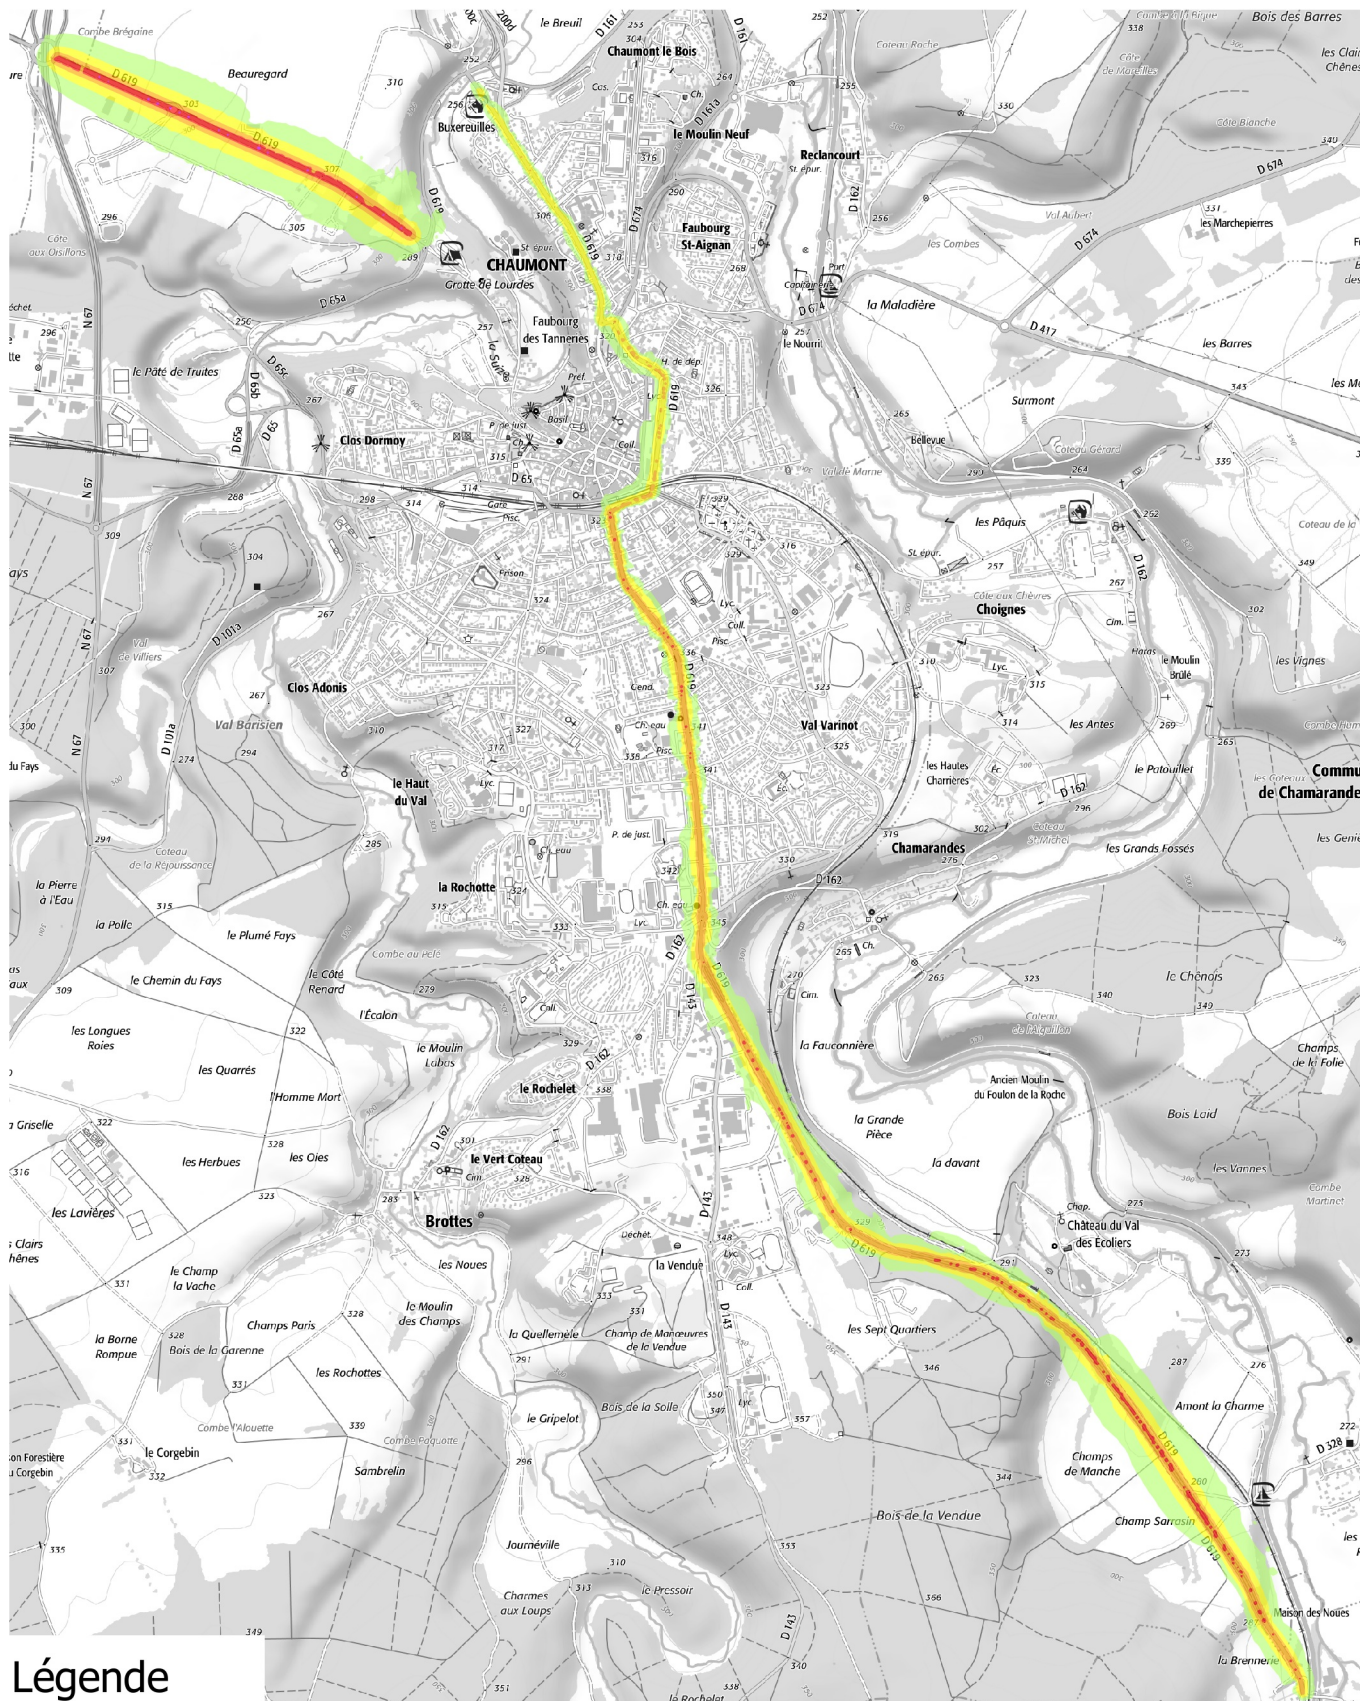

ROUTE DEPARTEMENTALE 619 CARTE DE BRUIT STRATEGIQUE DE TYPE A Ln (Night Level)

Légende

Niveaux sonores

- 50-55 dB(A)
- 55-60 dB(A)
- 60-65 dB(A)
- 65-70 dB(A)
- > 70 dB(A)

DDT52/SSA/BST
 Juin 2018
 Sources : ©IGN-Scan25/Cerema

0

2 km