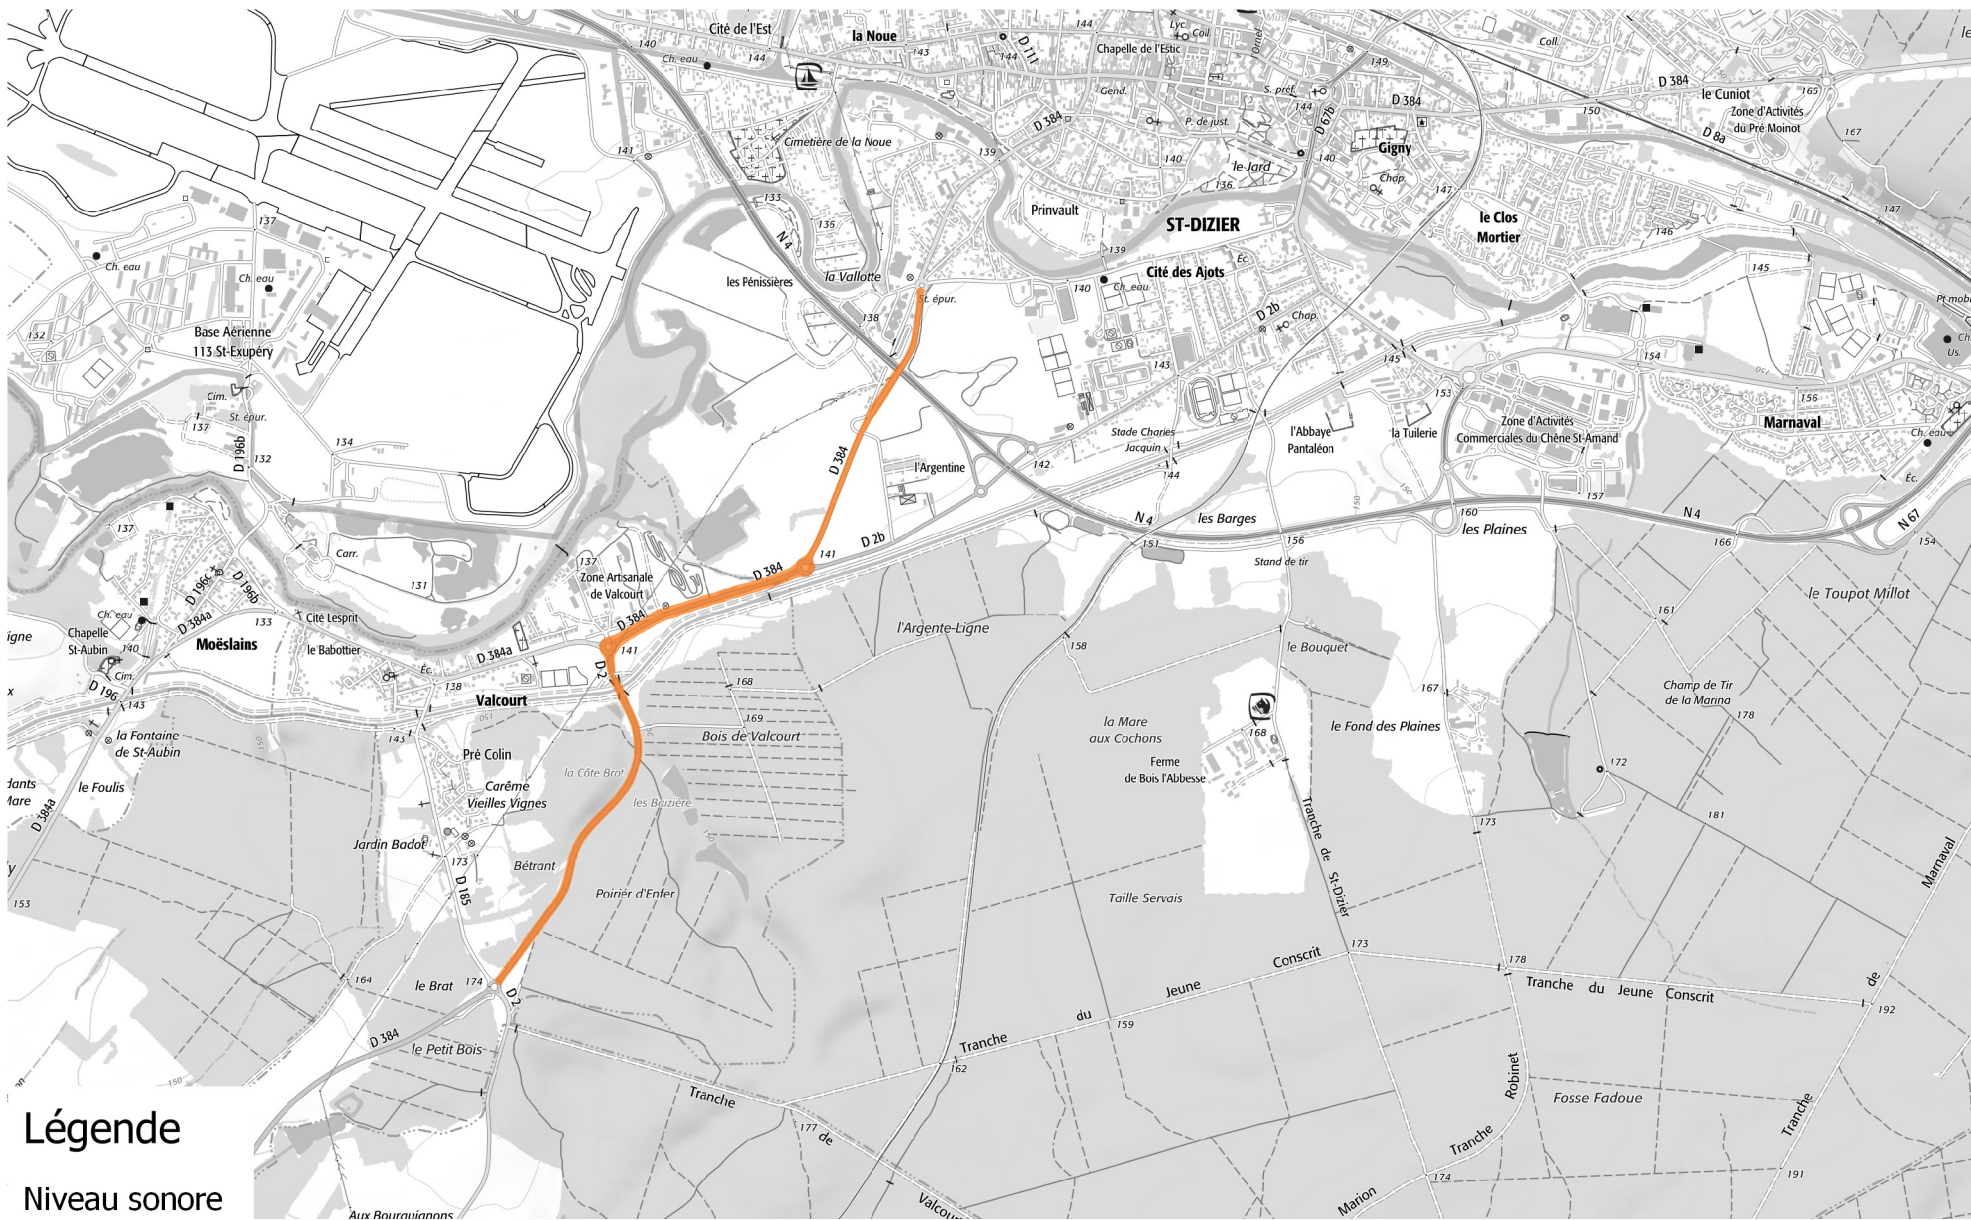

ROUTE DEPARTEMENTALE 384 CARTE DE BRUIT STRATEGIQUE DE TYPE C Lden (Day Evening Night Level)

Légende

Niveau sonore

 >68 dB(A)