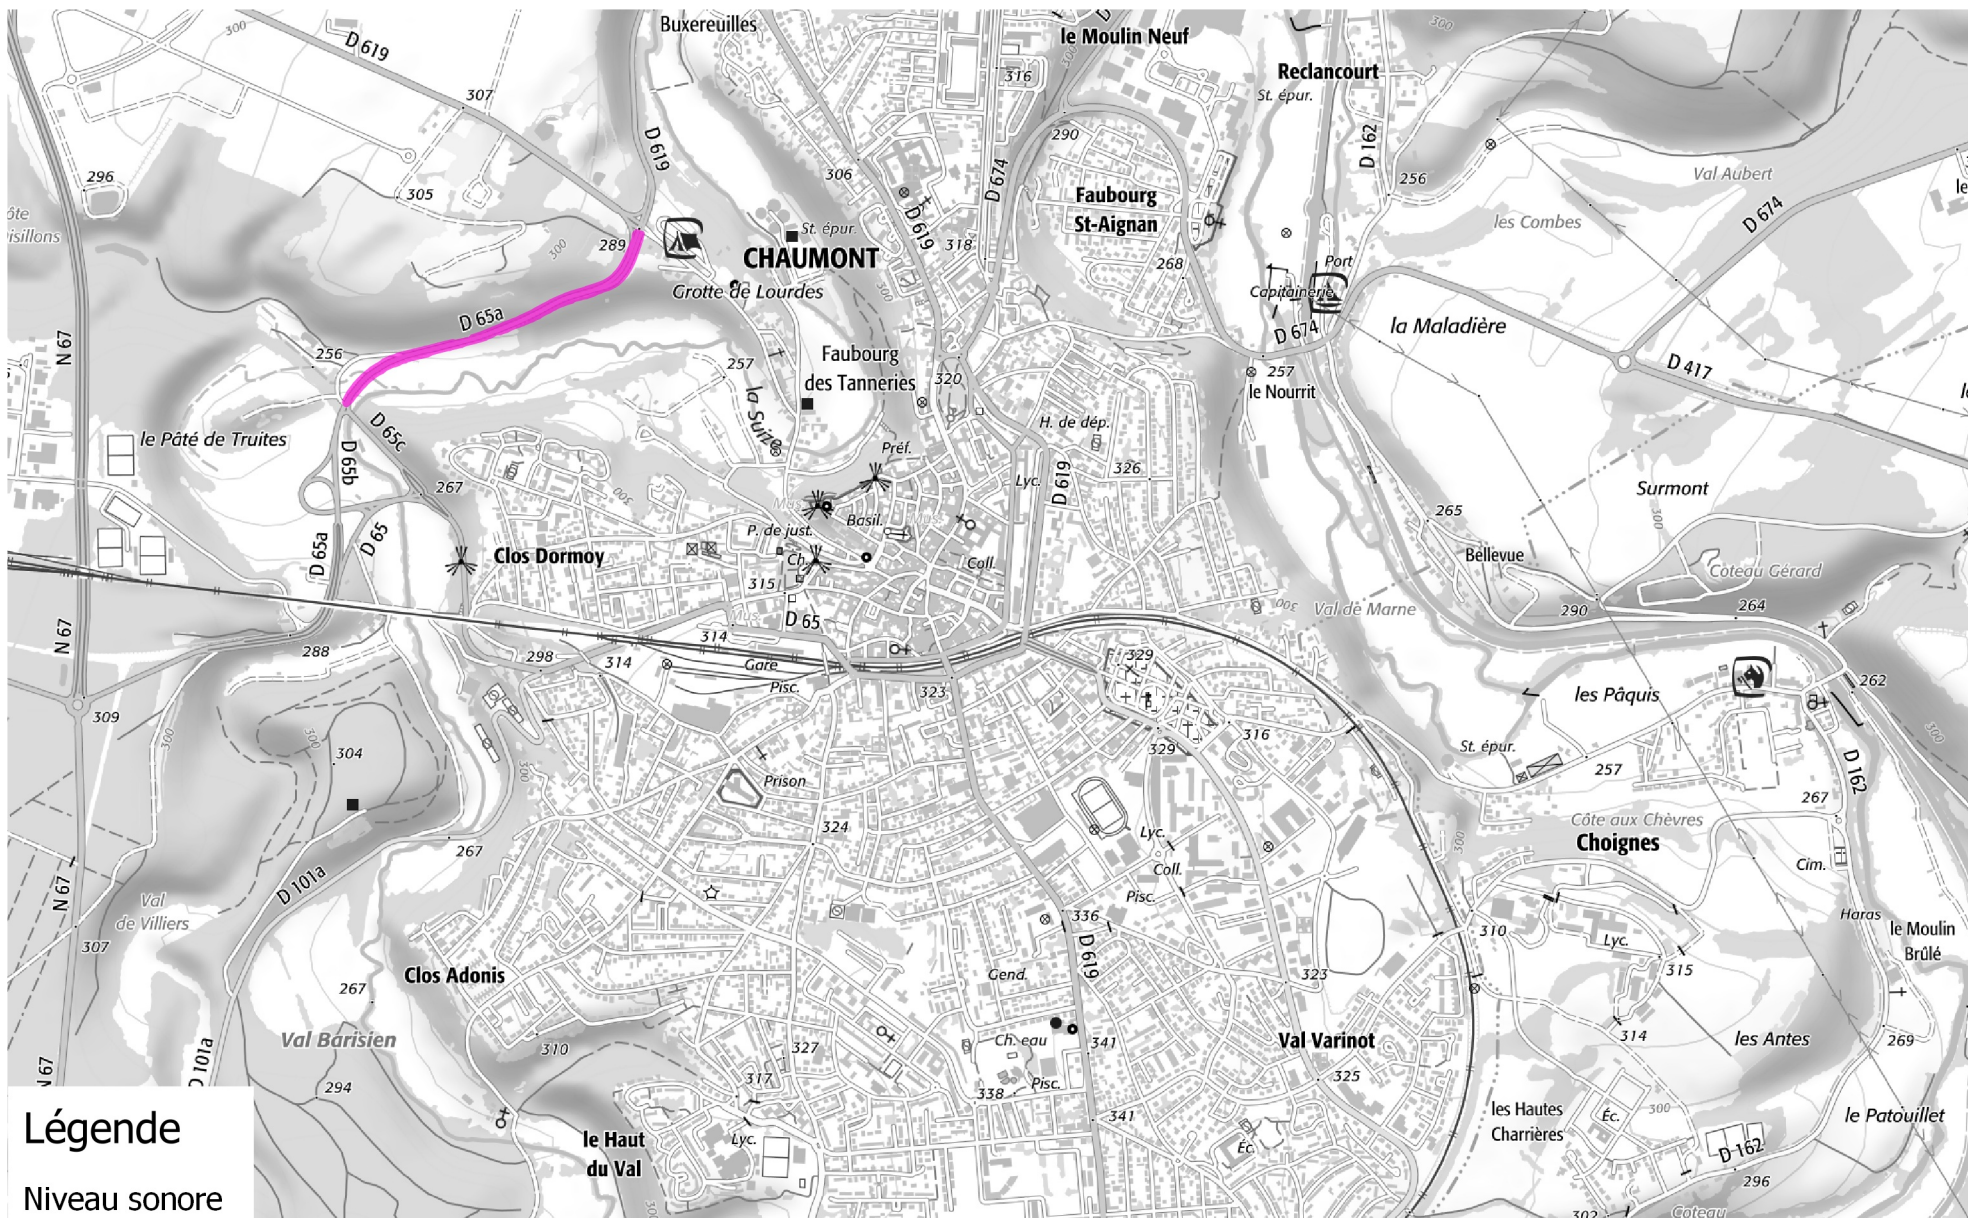

ROUTE DEPARTEMENTALE 65A CARTE DE BRUIT STRATEGIQUE DE TYPE C Ln (Night Level)

Légende

Niveau sonore

 >62 dB(A)