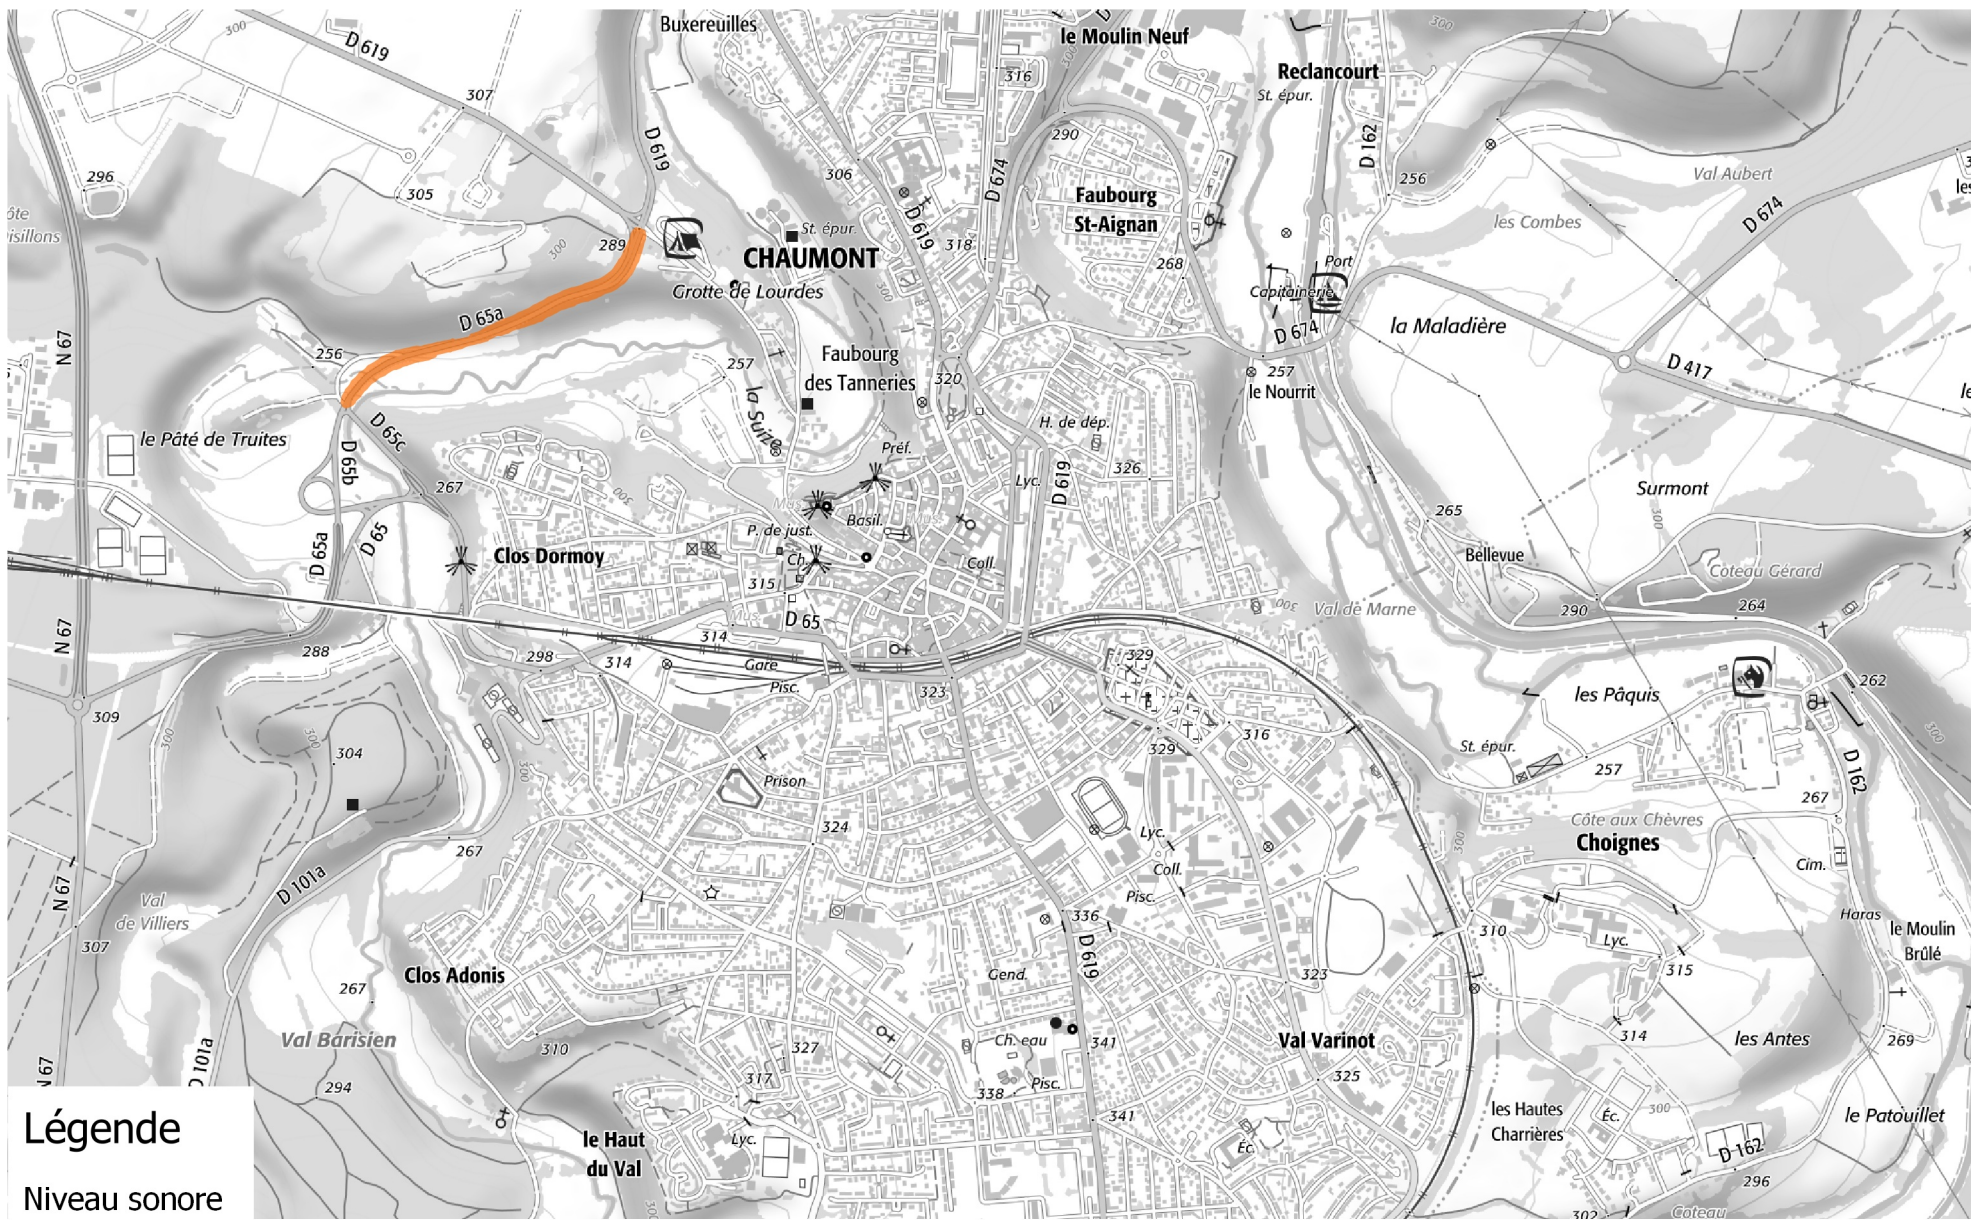

ROUTE DEPARTEMENTALE 65A CARTE DE BRUIT STRATEGIQUE DE TYPE C Lden (Day Evening Night Level)

Légende

Niveau sonore

 >68 dB(A)