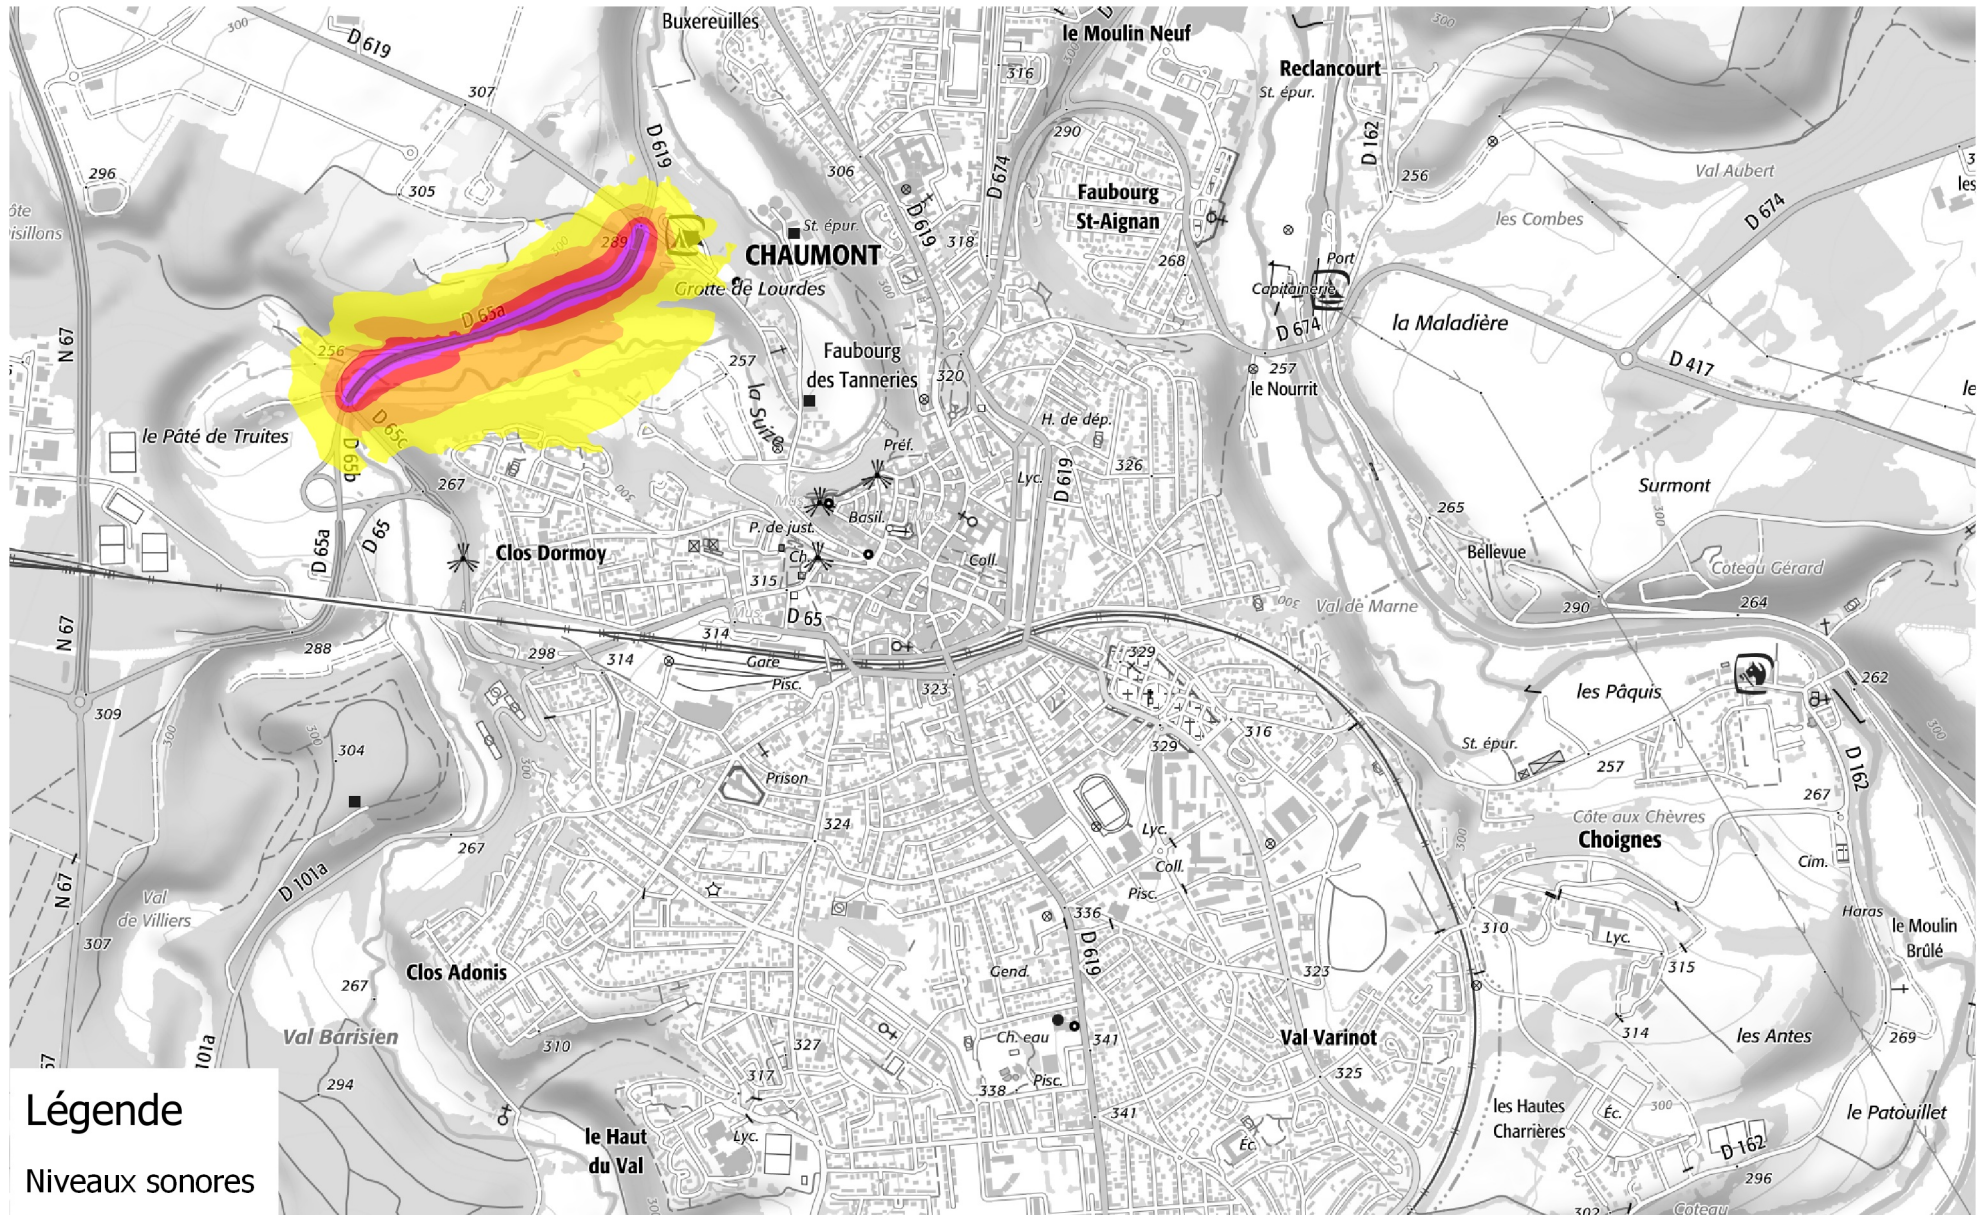

ROUTE DEPARTEMENTALE 65A CARTE DE BRUIT STRATEGIQUE DE TYPE A Lden (Day Evening Night Level)

Légende

Niveaux sonores

- 55-60 dB(A)
- 60-65 dB(A)
- 65-70 dB(A)
- 70-75 dB(A)
- >75 dB(A)

DDT52/SSA/BST
Juin 2018
Sources : ©IGN-Scan25/Cerema

0

1 km