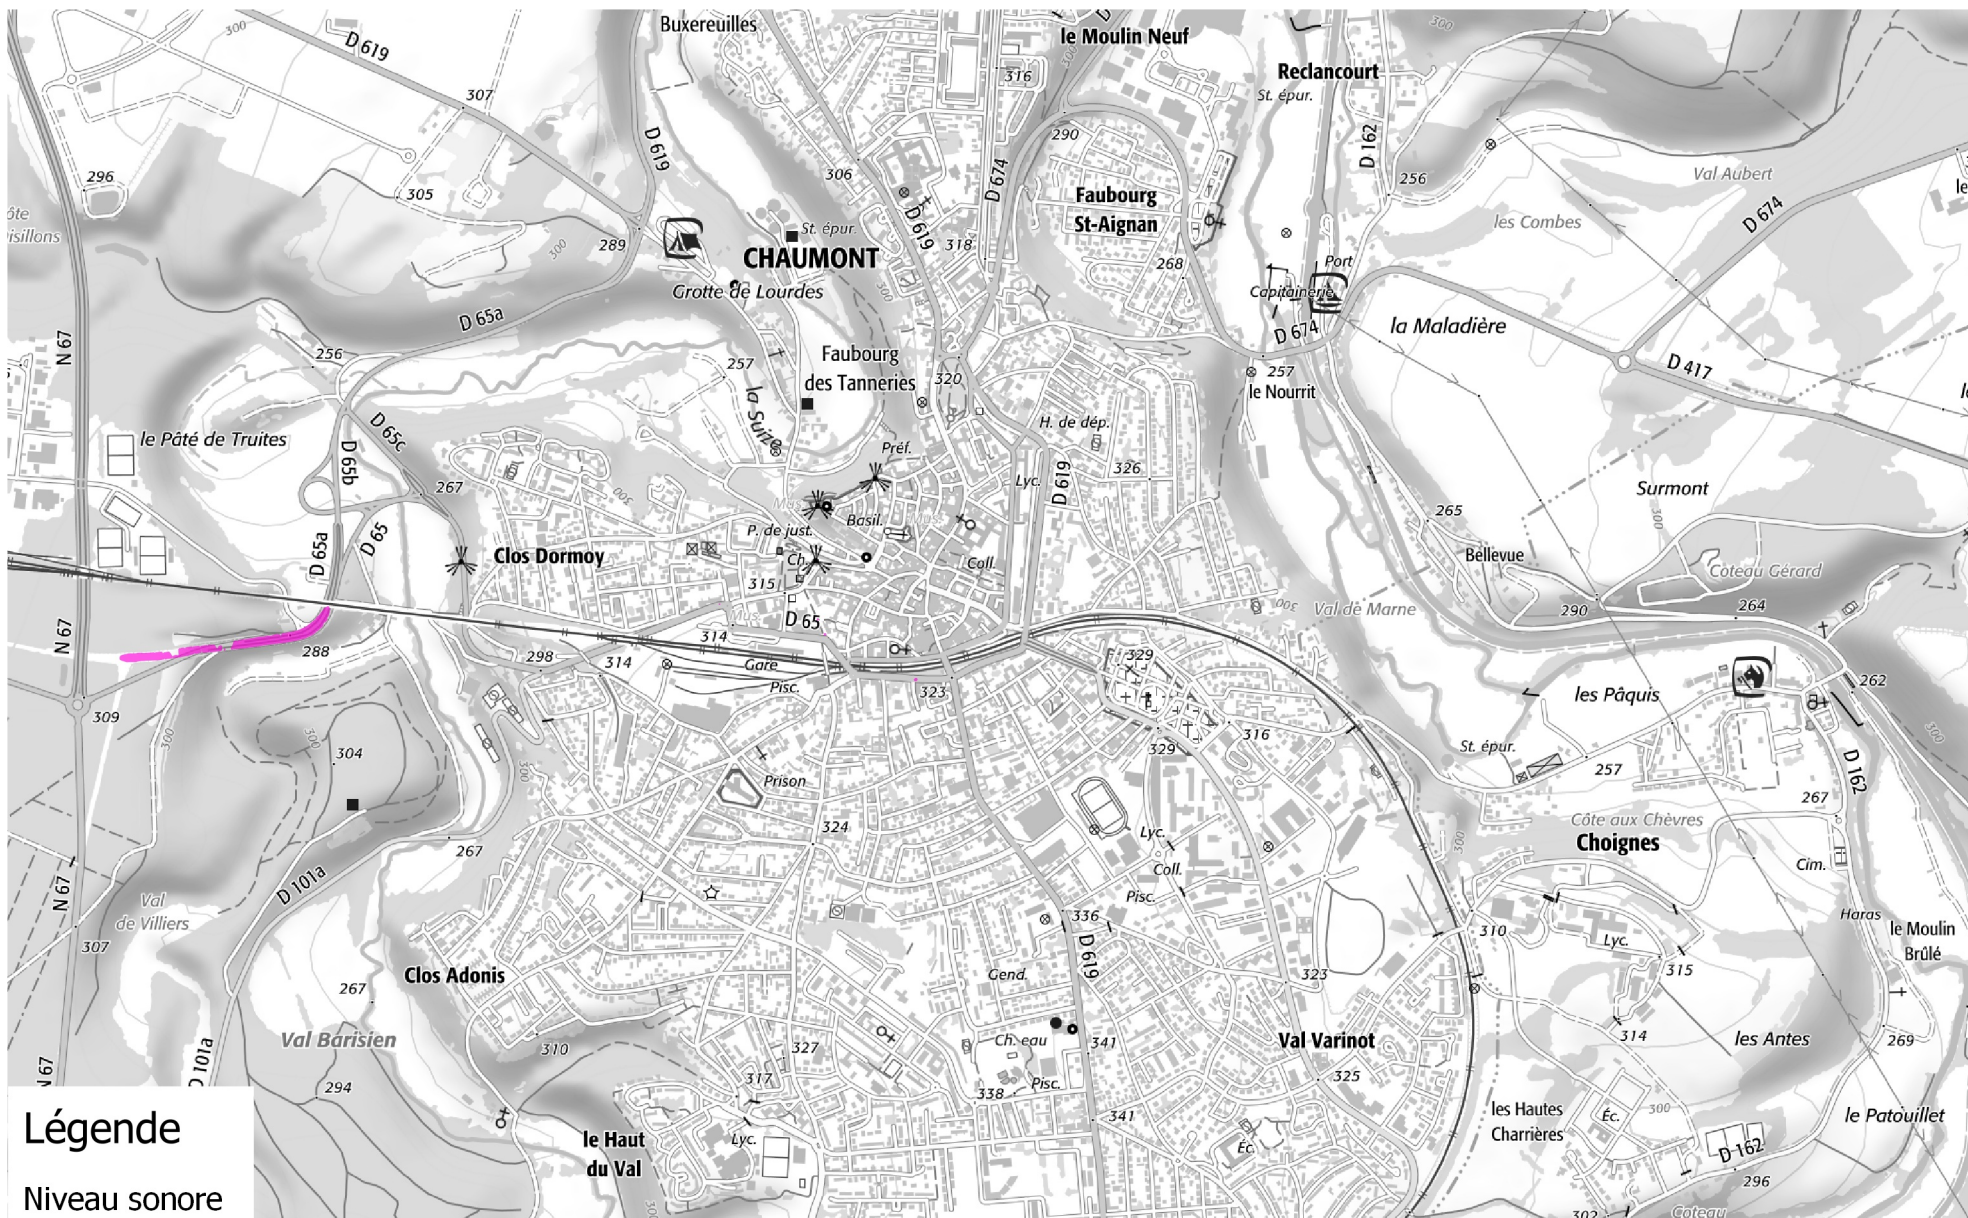

# ROUTE DEPARTEMENTALE 65 CARTE DE BRUIT STRATEGIQUE DE TYPE C Ln (Night Level)

## Légende

Niveau sonore

 >62 dB(A)