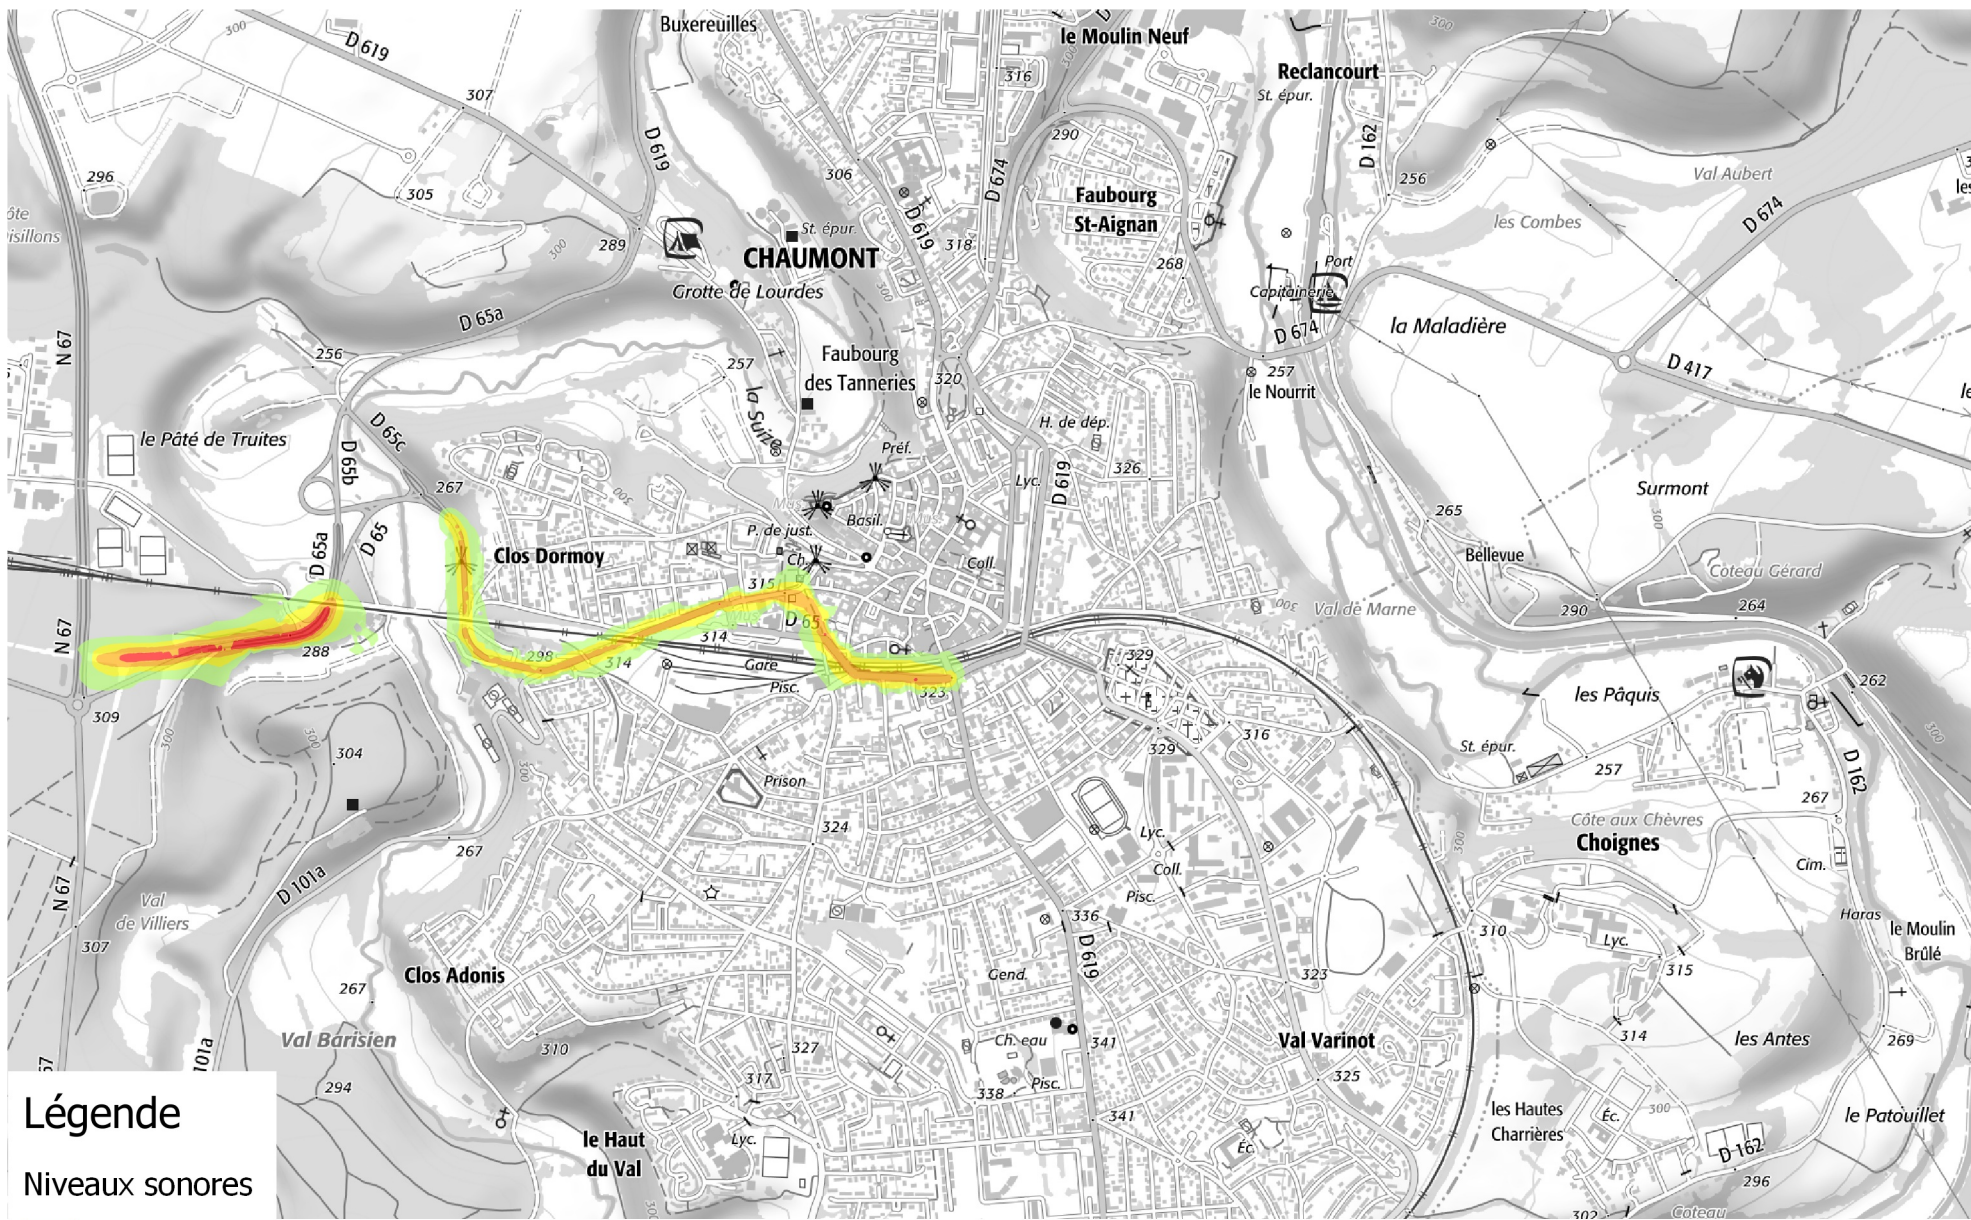

ROUTE DEPARTEMENTALE 65 CARTE DE BRUIT STRATEGIQUE DE TYPE A Ln (Night Level)

Légende

Niveaux sonores

- 50-55 dB(A)
- 55-60 dB(A)
- 60-65 dB(A)
- 65-70 dB(A)
- >70 dB(A)

DDT52/SSA/BST
 Juin 2018
 Sources : ©IGN-Scan25/Cerema

0

1 km