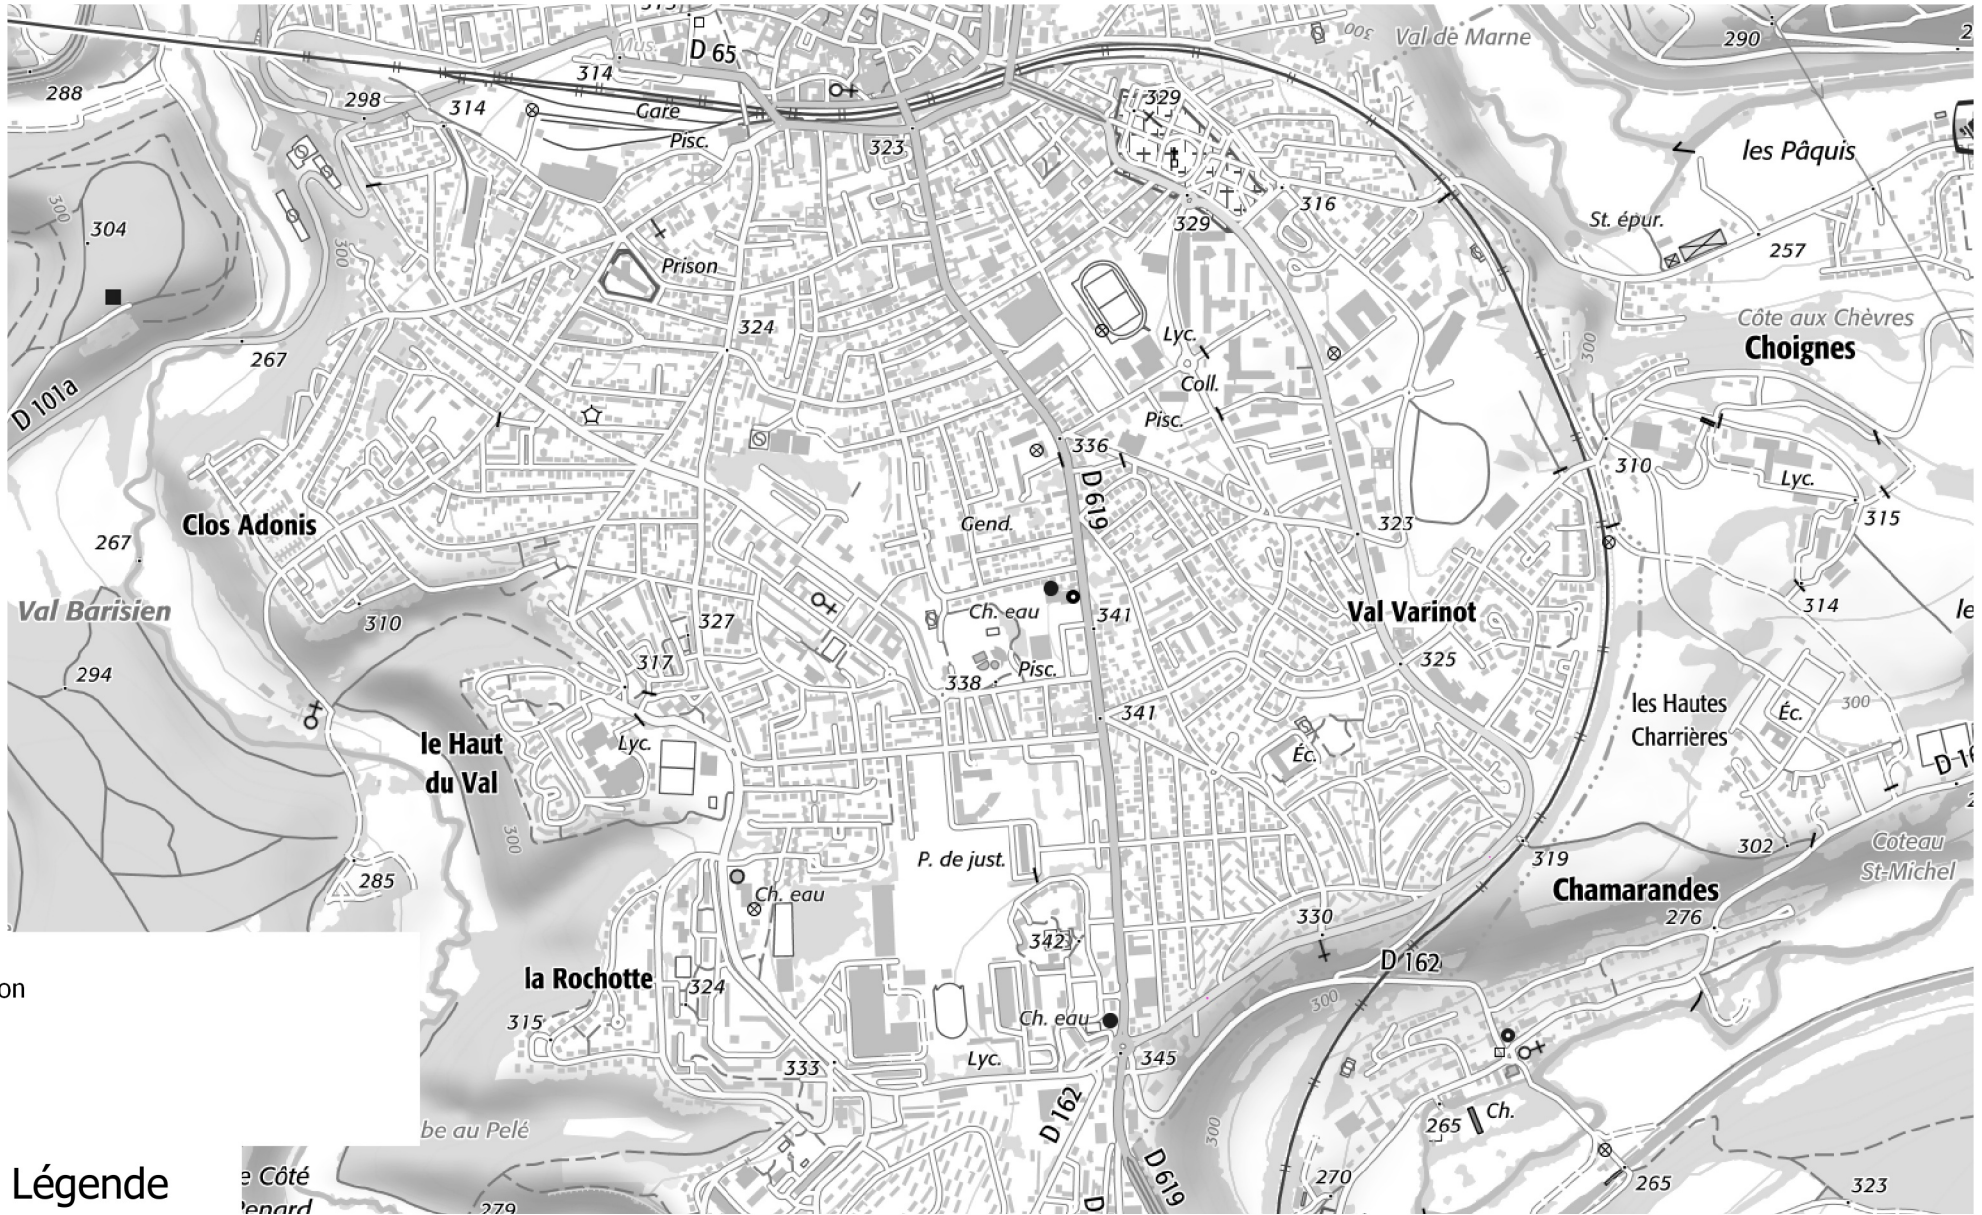

CHAUMONT VOIES COMMUNALES CARTE DE BRUIT STRATEGIQUE DE TYPE C Lden (Night Level)

Légende

Niveau sonore
 >62 dB(A)

0

1 km

DDT52/SSA/BST
 Juin 2018
 Sources : ©IGN-Scan25/Cerema