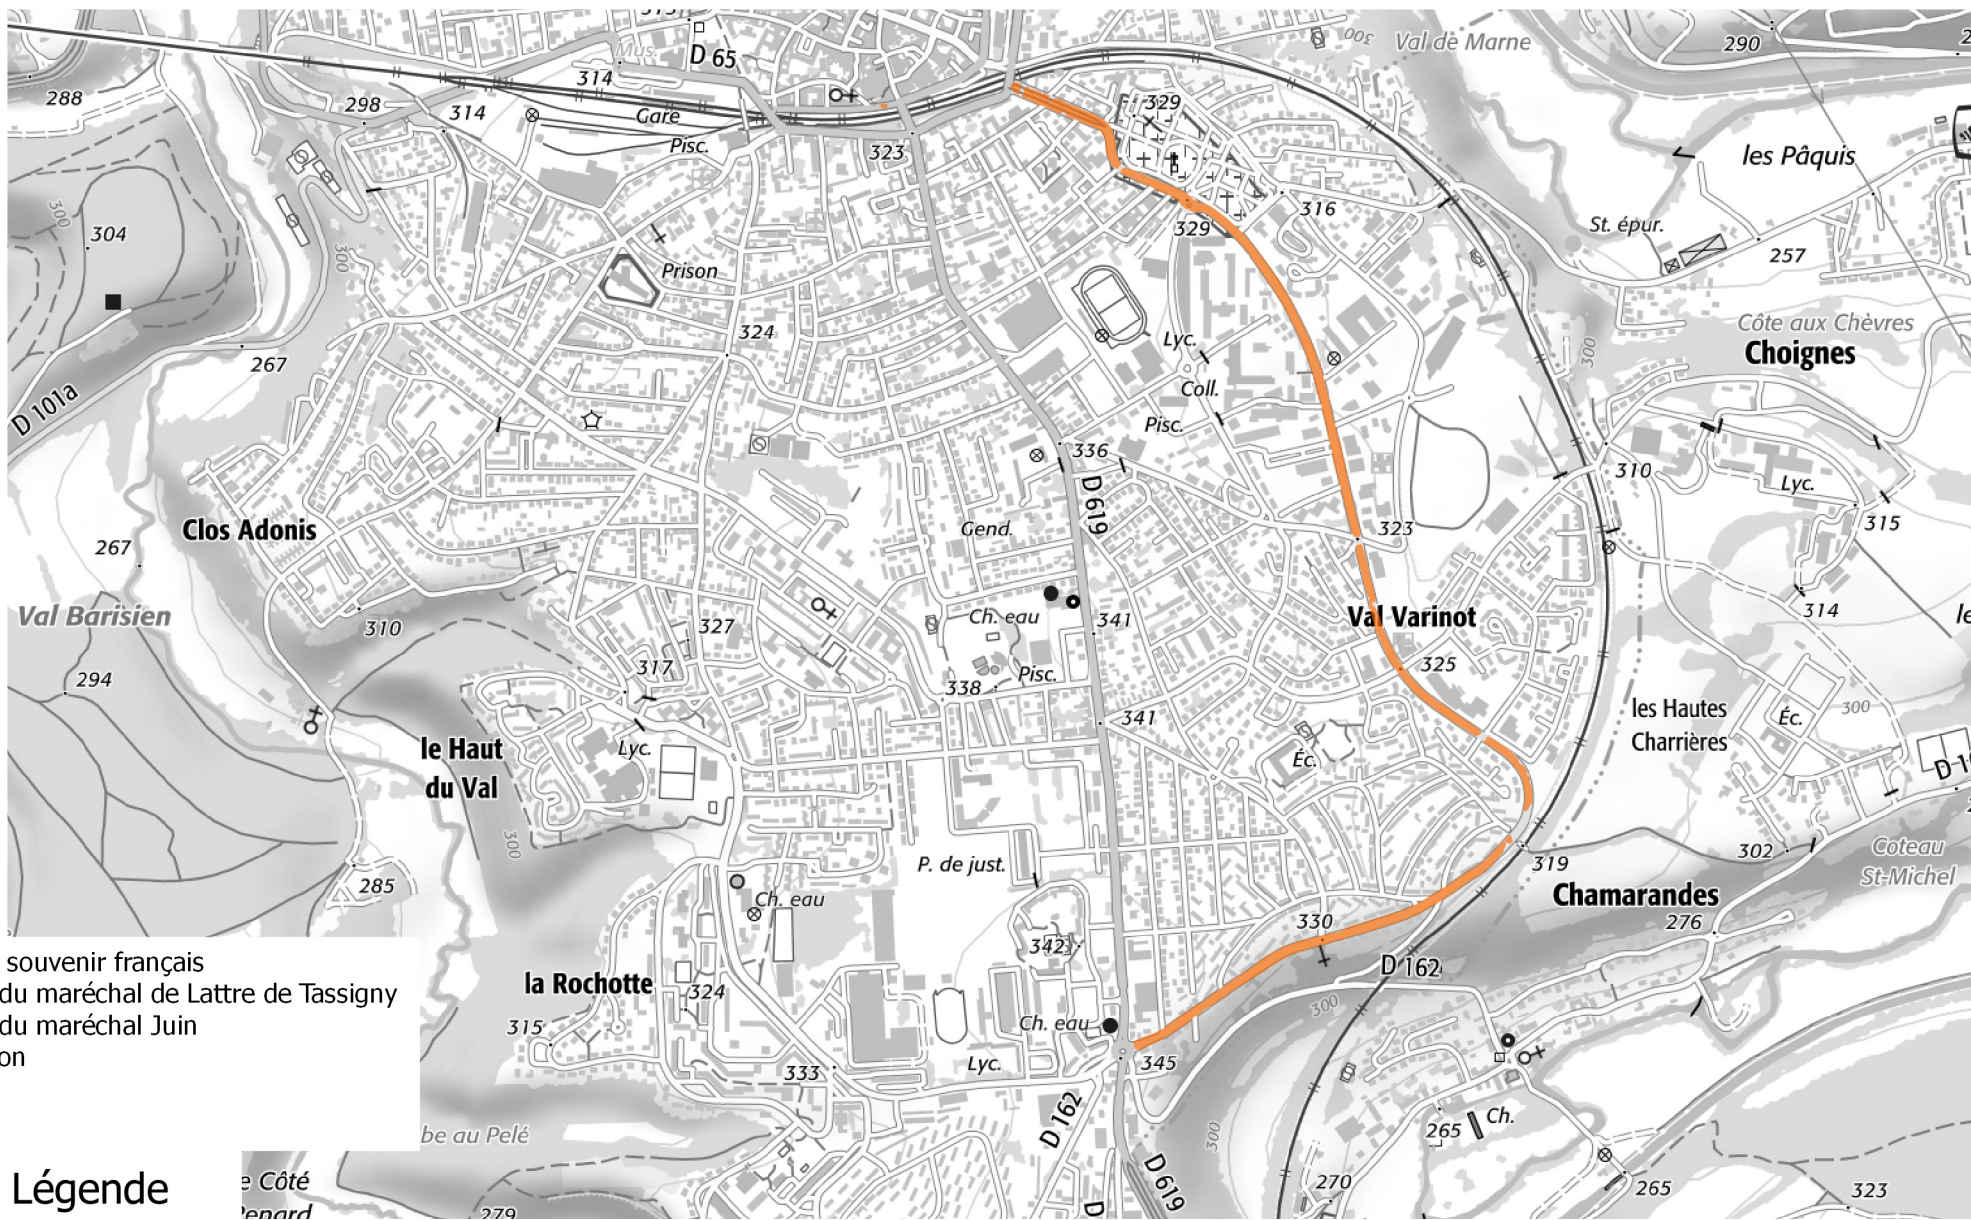

CHAUMONT VOIES COMMUNALES CARTE DE BRUIT STRATEGIQUE DE TYPE C Lden (Day Evening Night Level)

Avenue du souvenir français
Boulevard du maréchal de Lattre de Tassigny
Boulevard du maréchal Juin
Rue de Dijon

Légende

Niveau sonore

 >68 dB(A)

DDT52/SSA/BST
Juin 2018
Sources : ©IGN-Scan25/Cerema

0

1 km