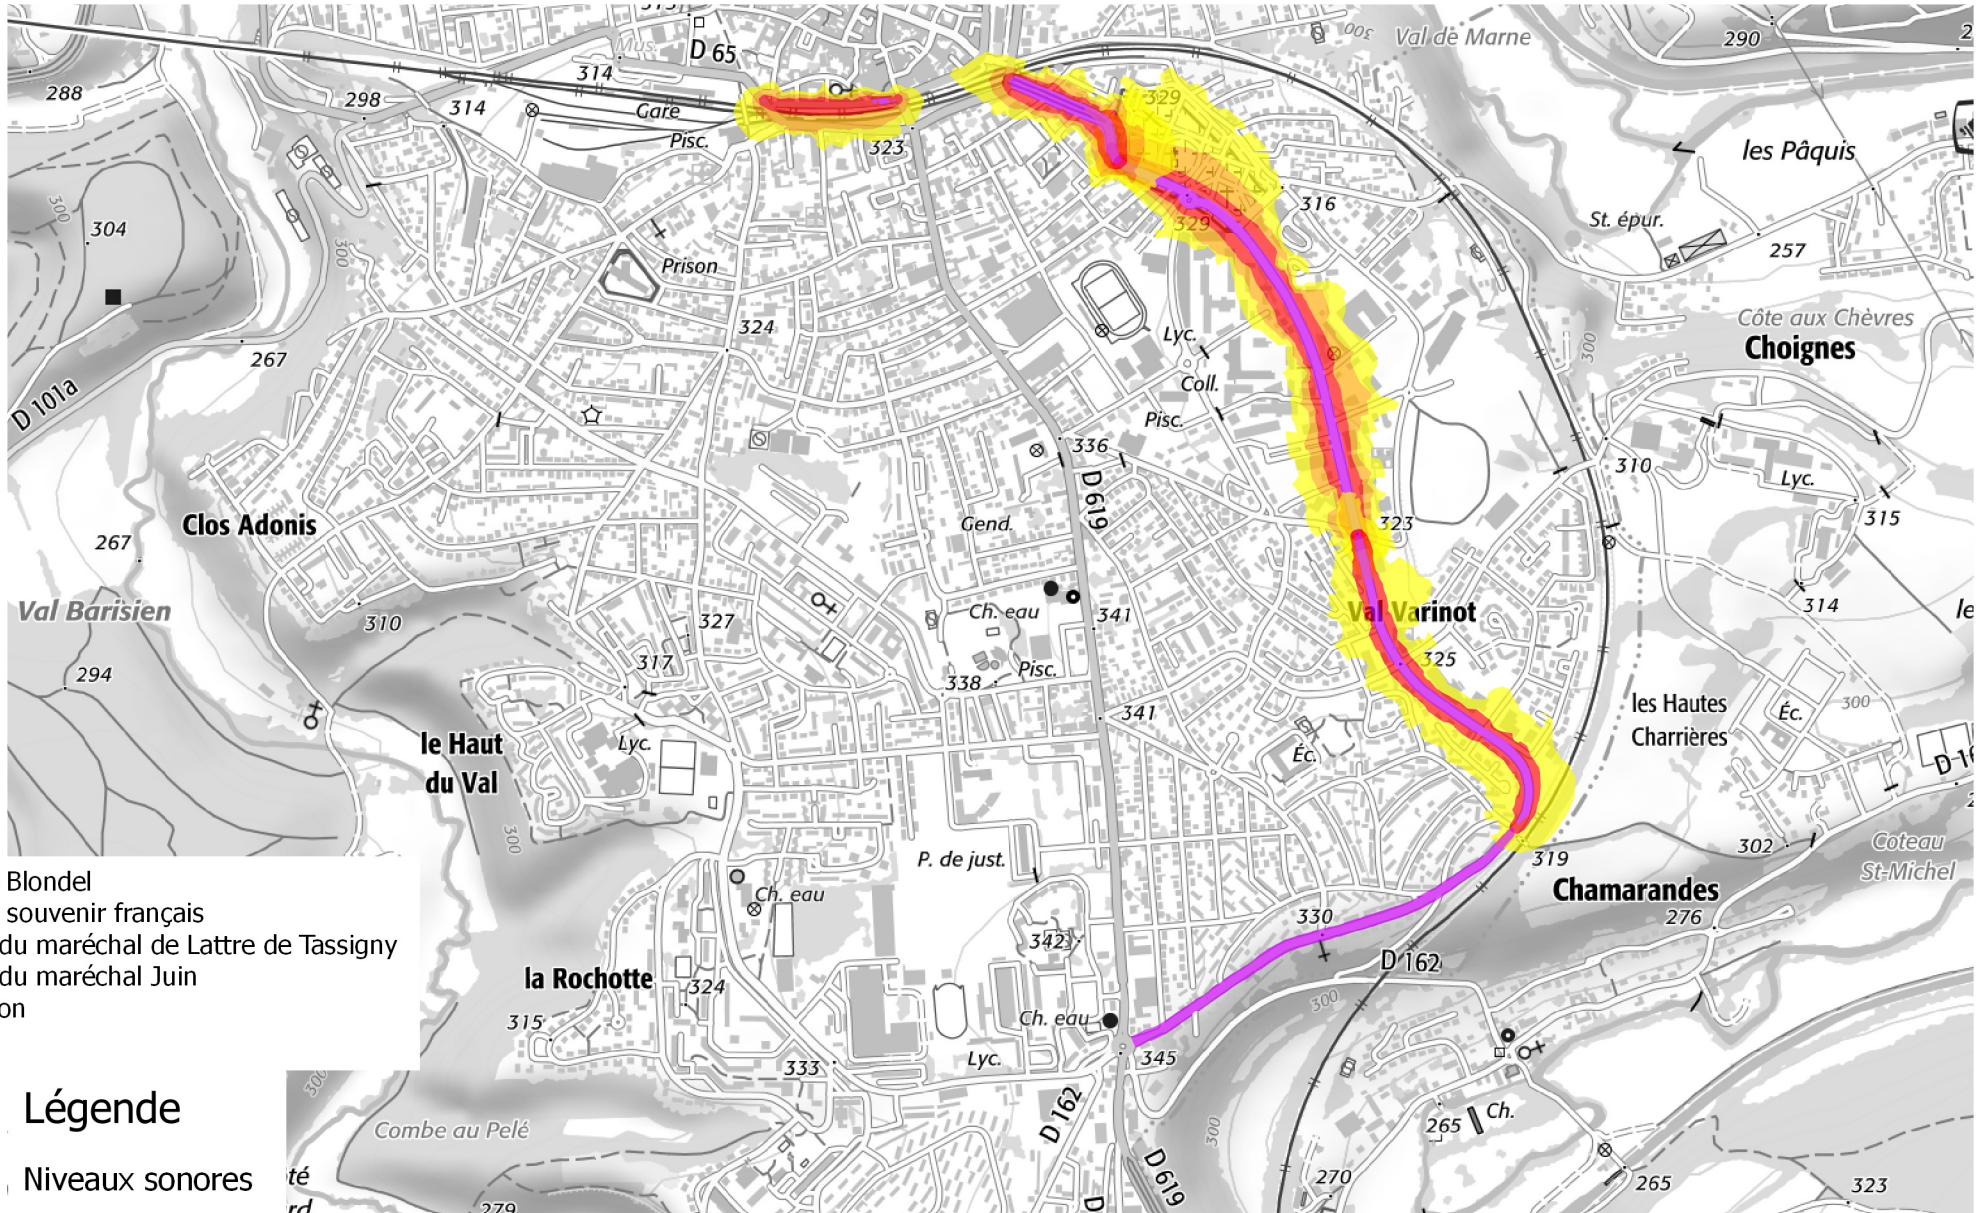

# CHAUMONT VOIES COMMUNALES CARTE DE BRUIT STRATEGIQUE DE TYPE A Lden (Day Evening Night Level)

Rue André Blondel  
Avenue du souvenir français  
Boulevard du maréchal de Lattre de Tassigny  
Boulevard du maréchal Juin  
Rue de Dijon

## Légende

- Niveaux sonores
- 55-60 dB(A)
  - 60-65 dB(A)
  - 65-70 dB(A)
  - 70-75 dB(A)
  - >75 dB(A)

DDT52/SSA/BST  
Juin 2018  
Sources : ©IGN-Scan25/Cerema