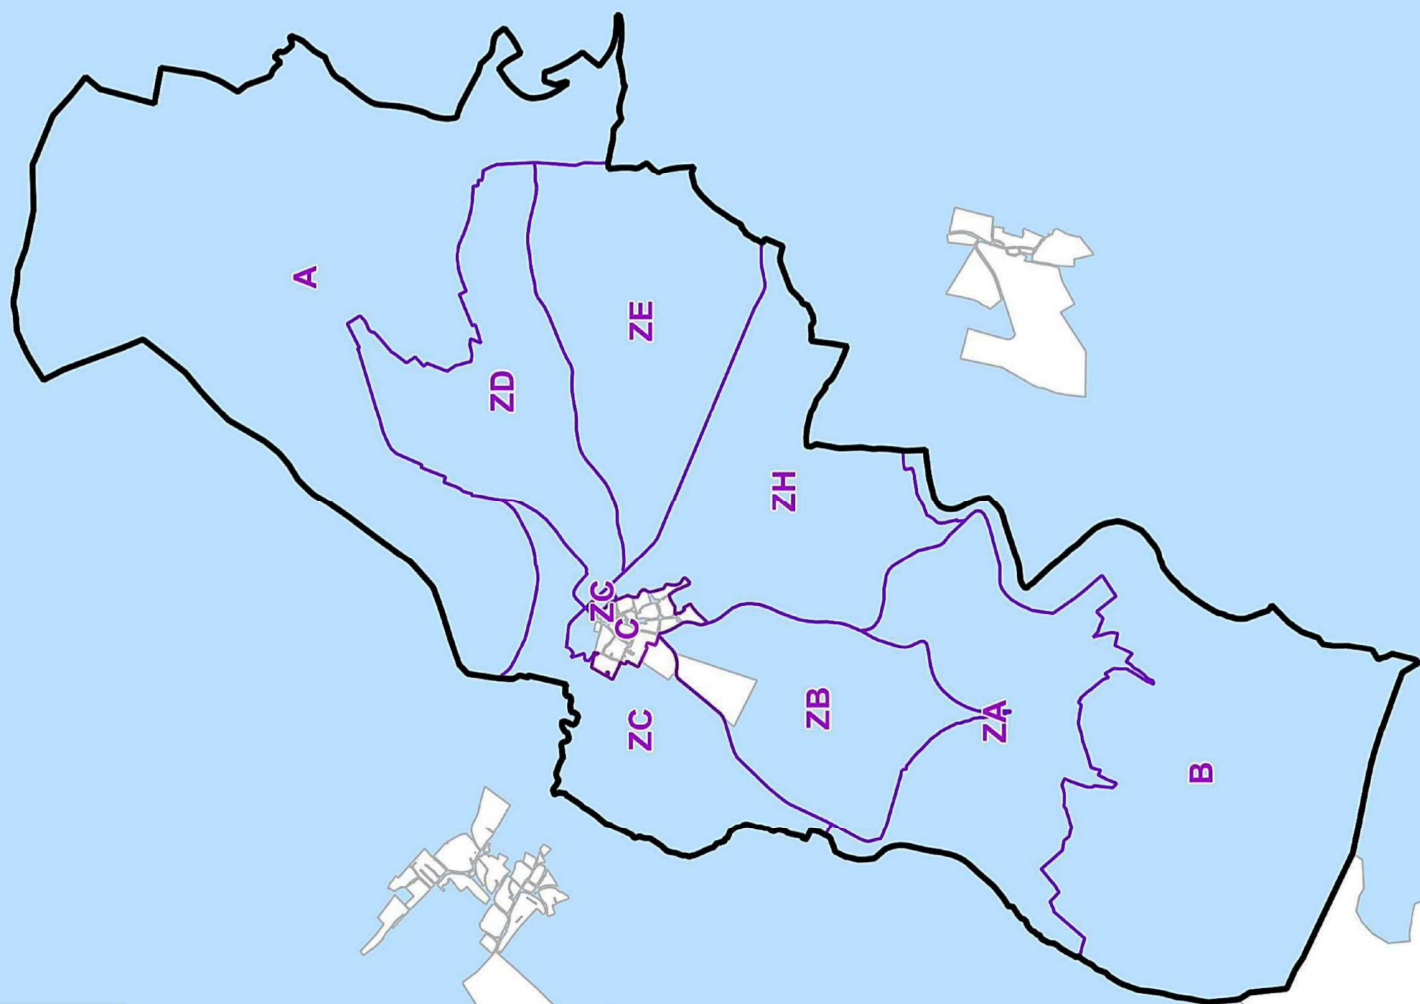

Dossier de prise en considération 2015
Atlas cartographique communal
de la zone d'étude du cœur

- Sections cadastrales
- Limite de commune
- Zone d'étude du cœur

52016-1_Arbot

Annexe à l'arrêté du 7 mars 2016 portant prise en considération du projet de création du Parc national de forêt feuillue de plaine - NOR : DEVL1604725A

N°
0012
0013
0015
0016
0017
0018
0019
0020
0021
0022
0041
0044
0688
0745
0746
0748
0766
0776

Dossier de prise en considération 2015
Zoom de l'atlas cartographique communal
de la zone d'étude du coeur

-  Parcelles cadastrales incluses dans la ZEC
-  Section cadastrale comprise en partie dans la ZEC
-  Limite communale
-  Zone d'étude du coeur

52016-2-ZB_Arbot

Parcelles comprises dans la ZEC

N°
0001
0002
0003
0004
0005
0006
0007
0008
0010
0011
0012
0013
0014
0015
0016
0017
0018

Dossier de prise en considération 2015
Zoom de l'atlas cartographique communal
de la zone d'étude du cœur

-  Parcelles cadastrales incluses dans la ZEC
-  Section cadastrale comprise en partie dans la ZEC
-  Limite communale
-  Zone d'étude du cœur

Annexe à l'arrêté du 7 mars 2016 portant prise en considération du projet de création du Parc national de forêt feuillue de plaine - NOR : DEVL1604725A