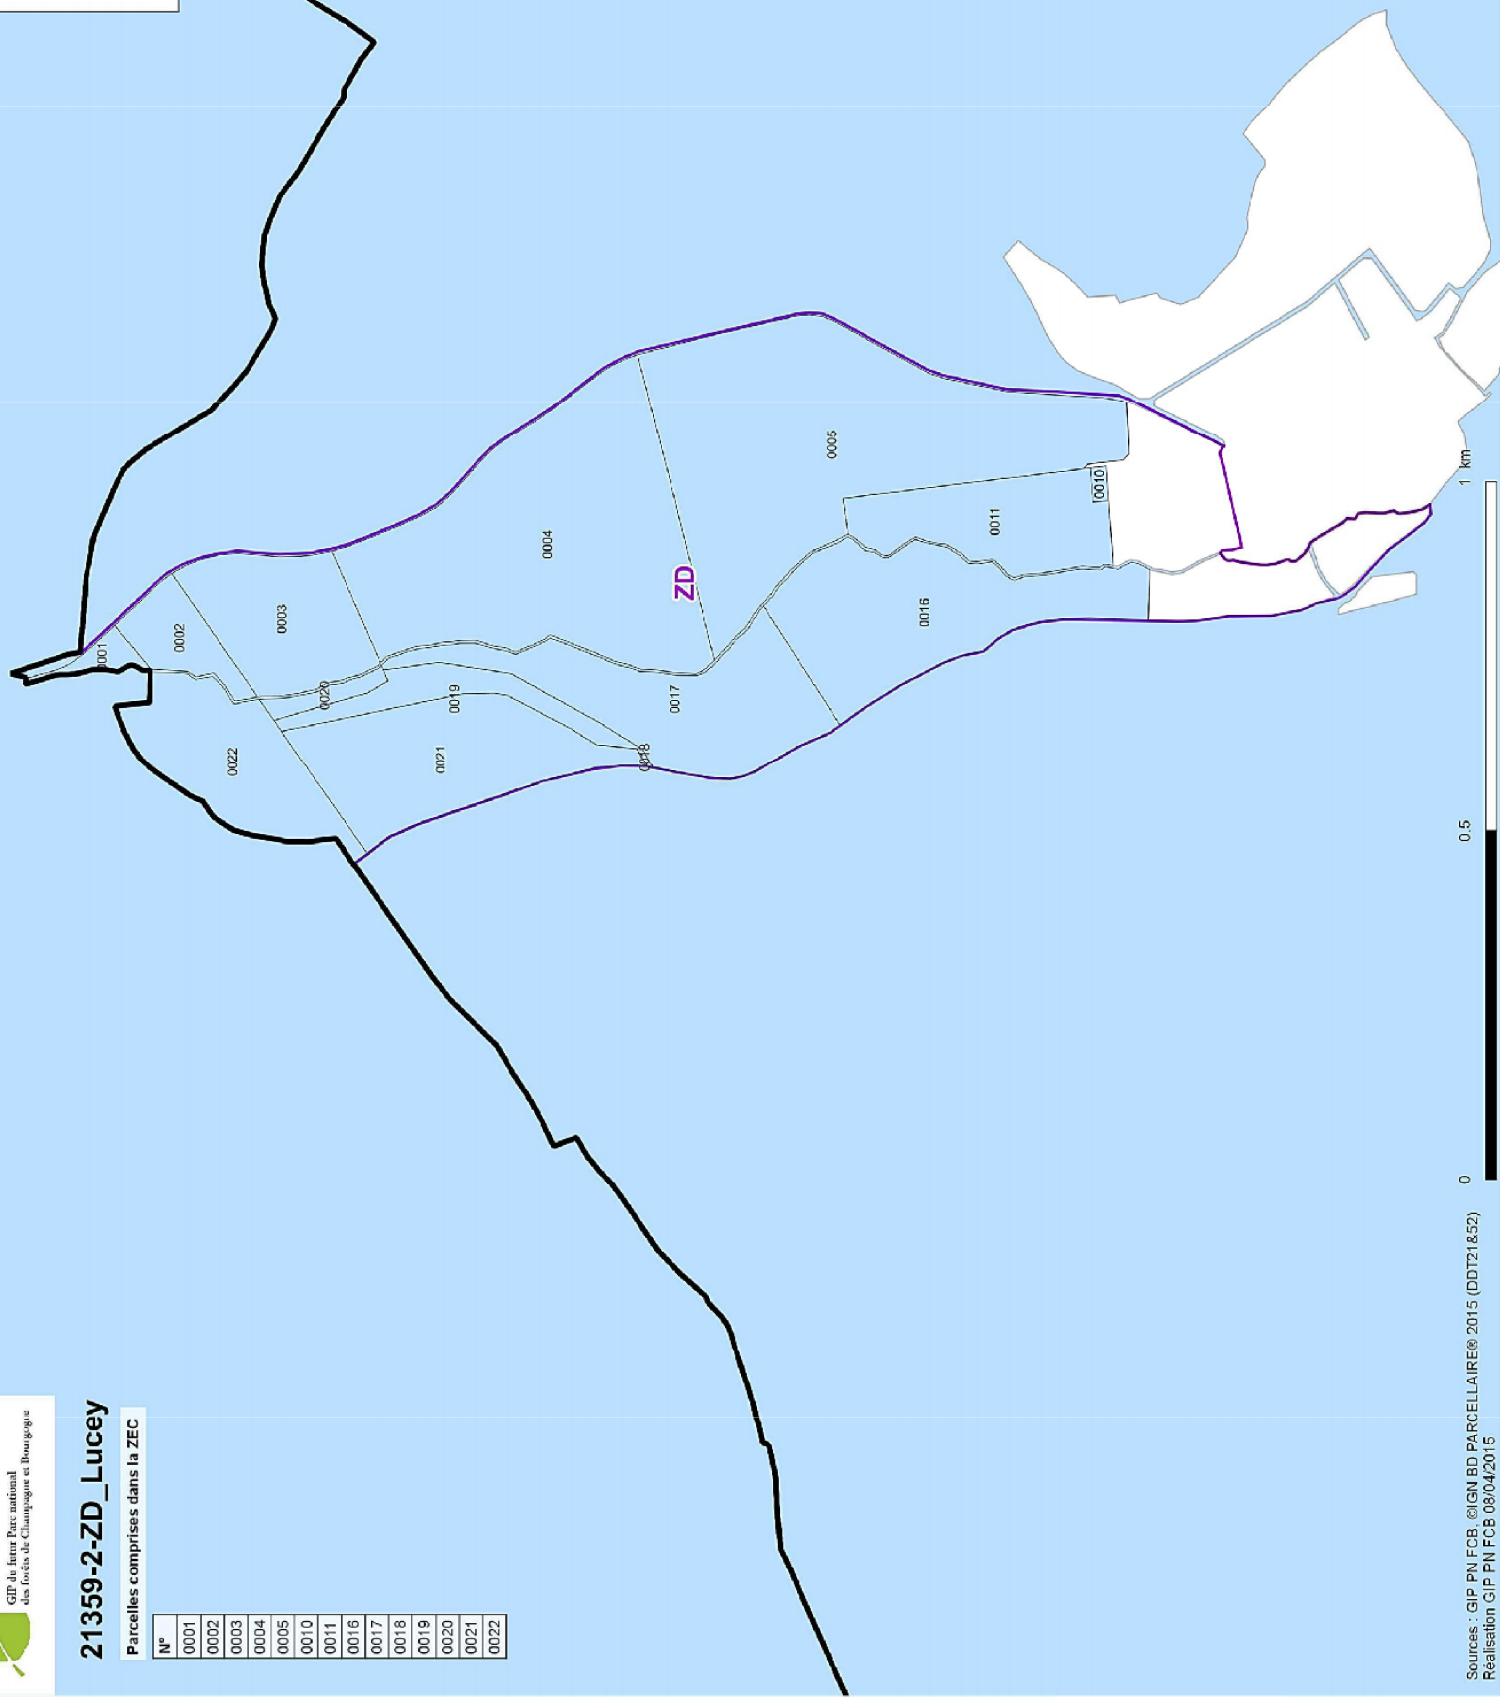

Dossier de prise en considération 2015
Atlas cartographique communal
de la zone d'étude du cœur

- Sections cadastrales
- Limite de commune
- Zone d'étude du cœur

21359-1_Lucey

Annexe à l'arrêté du 7 mars 2016 portant prise en considération du projet de création du Parc national de forêt feuillue de plaine - NOR : DEVL1604725A

21359-2-ZD_Lucey

Parcelles comprises dans la ZEC

N°
0001
0002
0003
0004
0005
0010
0011
0016
0017
0018
0019
0020
0021
0022

Dossier de prise en considération 2015
Zoom de l'atlas cartographique communal
de la zone d'étude du cœur

-  Parcelles cadastrales incluses dans la ZEC
-  Section cadastrale comprise en partie dans la ZEC
-  Limite communale
-  Zone d'étude du cœur

Annexe à l'arrêté du 7 mars 2016 portant prise en considération du projet de création du Parc national de forêt feuillue de plaine - NOR : DEVL1604725A

21359-2-ZH_Lucey

Parcelles comprises dans la ZEC

N°
0001
0002
0003
0004
0005
0006
0008
0009
0010
0011
0012
0013
0014
0015
0024
0038
0041
0042
0043
0044
0045
0046
0047
0048
0049
0050
0051
0052
0053
0054
0057
0058
0059
0060
0061
0062
0063
0064
0065
0066
0067
0068
0069
0070
0071
0072
0073
0074
0075
0076
0077
0078
0079