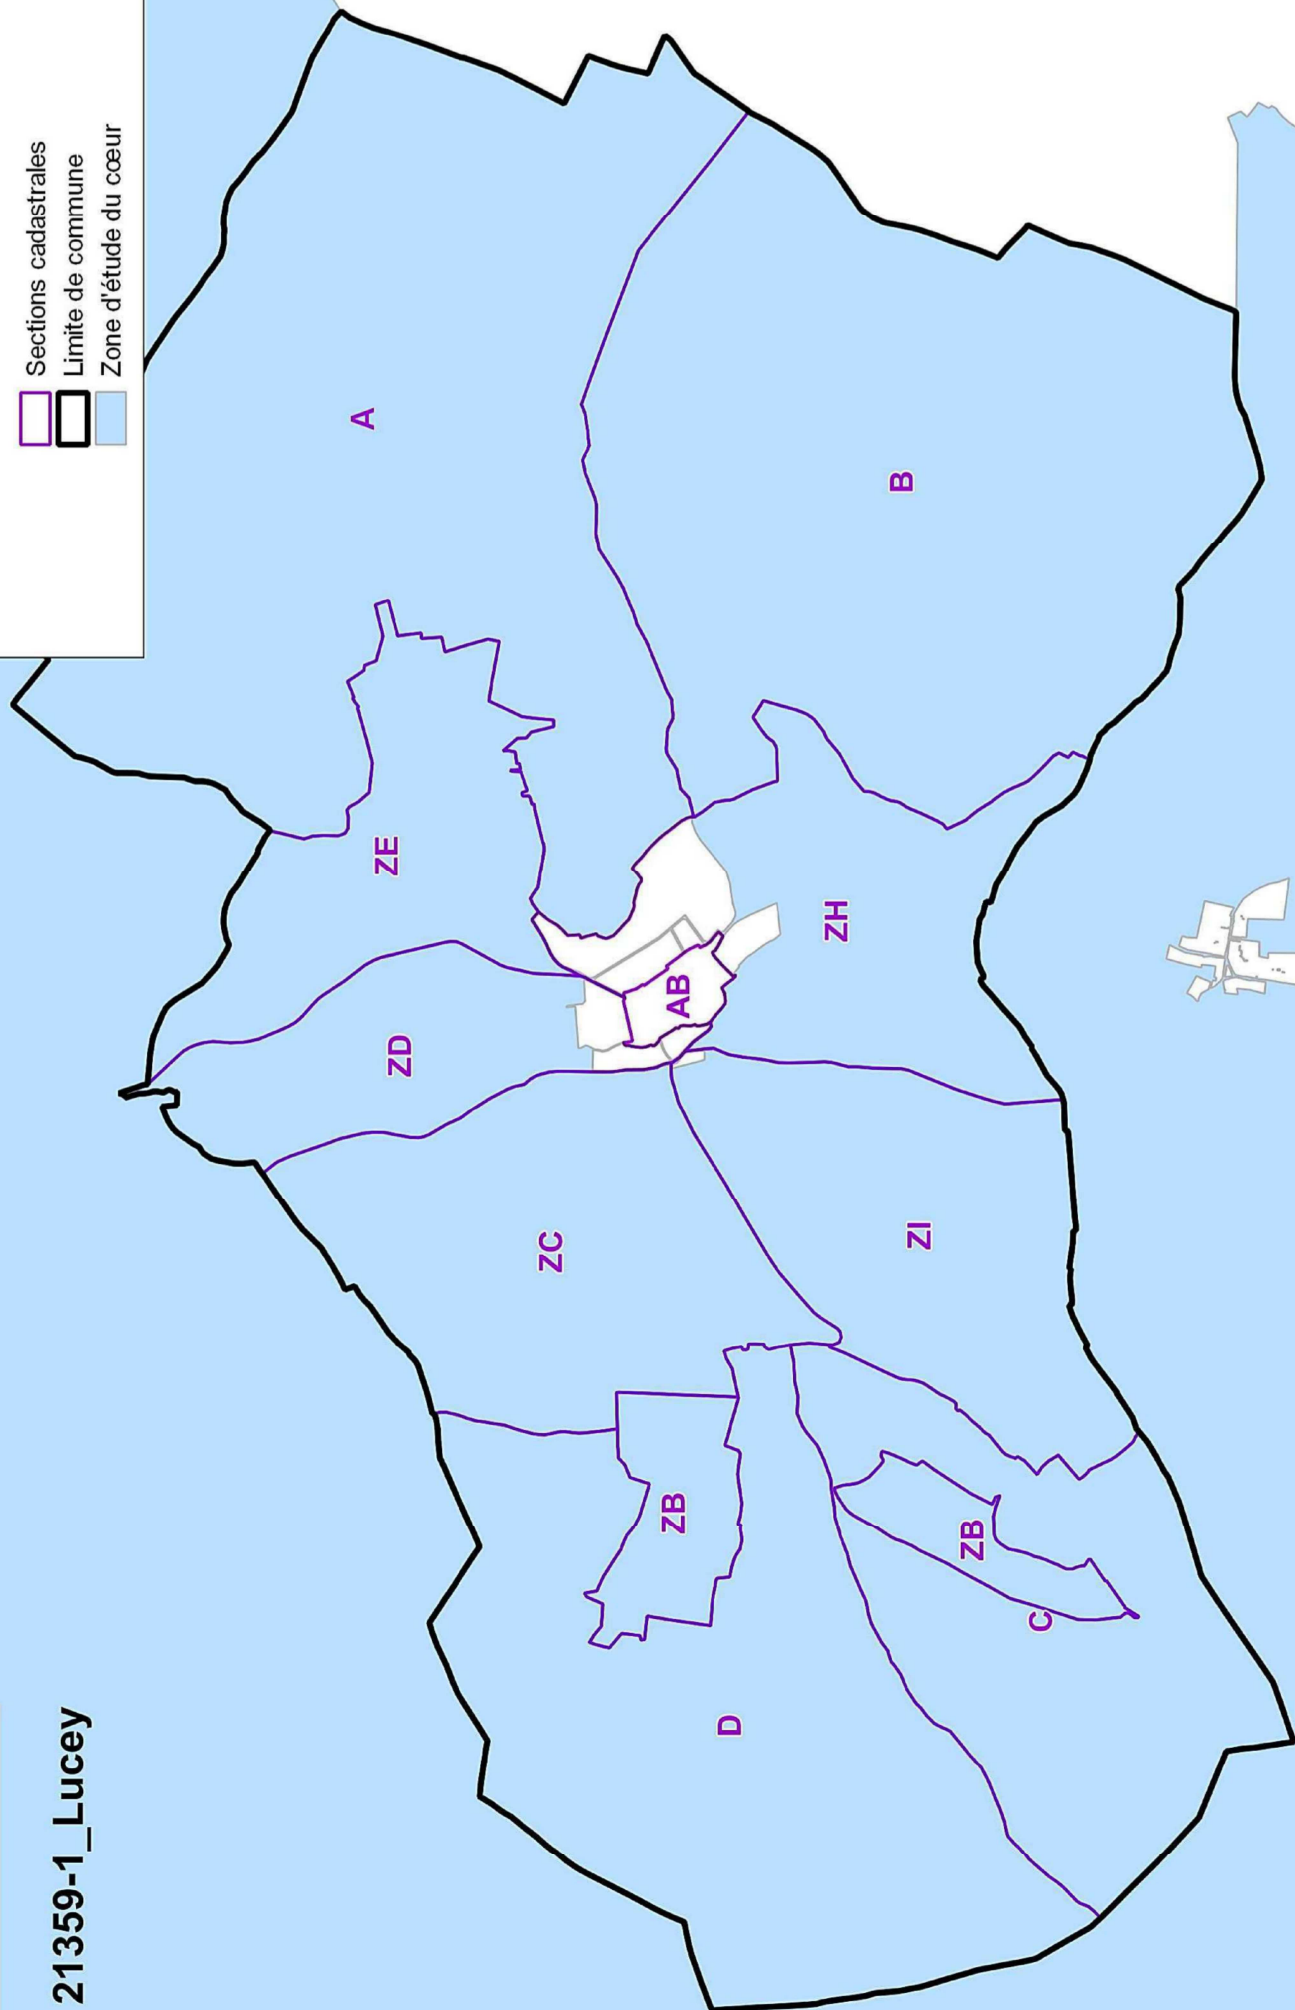

Dossier de prise en considération 2015
Atlas cartographique communal
de la zone d'étude du cœur

- Sections cadastrales
- Limite de commune
- Zone d'étude du cœur

21359-1_Lucey

Annexe à l'arrêté du 7 mars 2016 portant prise en considération du projet de création du Parc national de forêt feuillue de plaine - NOR : DEVL1604725A

21359-2-ZD_Lucey

Parcelles comprises dans la ZEC

N°
0001
0002
0003
0004
0005
0010
0011
0016
0017
0018
0019
0020
0021
0022

Dossier de prise en considération 2015
Zoom de l'atlas cartographique communal
de la zone d'étude du cœur

-  Parcelles cadastrales incluses dans la ZEC
-  Section cadastrale comprise en partie dans la ZEC
-  Limite communale
-  Zone d'étude du cœur

Annexe à l'arrêté du 7 mars 2016 portant prise en considération du projet de création du Parc national de forêt feuillue de plaine - NOR : DEVL1604725A

21359-2-ZH_Lucey

Parcelles comprises dans la ZEC

N°
0001
0002
0003
0004
0005
0006
0008
0009
0010
0011
0012
0013
0014
0015
0024
0038
0041
0042
0043
0044
0045
0046
0047
0048
0049
0050
0051
0052
0053
0054
0057
0058
0059
0060
0061
0062
0063
0064
0065
0066
0067
0068
0069
0070
0071
0072
0073
0074
0075
0076
0077
0078
0079