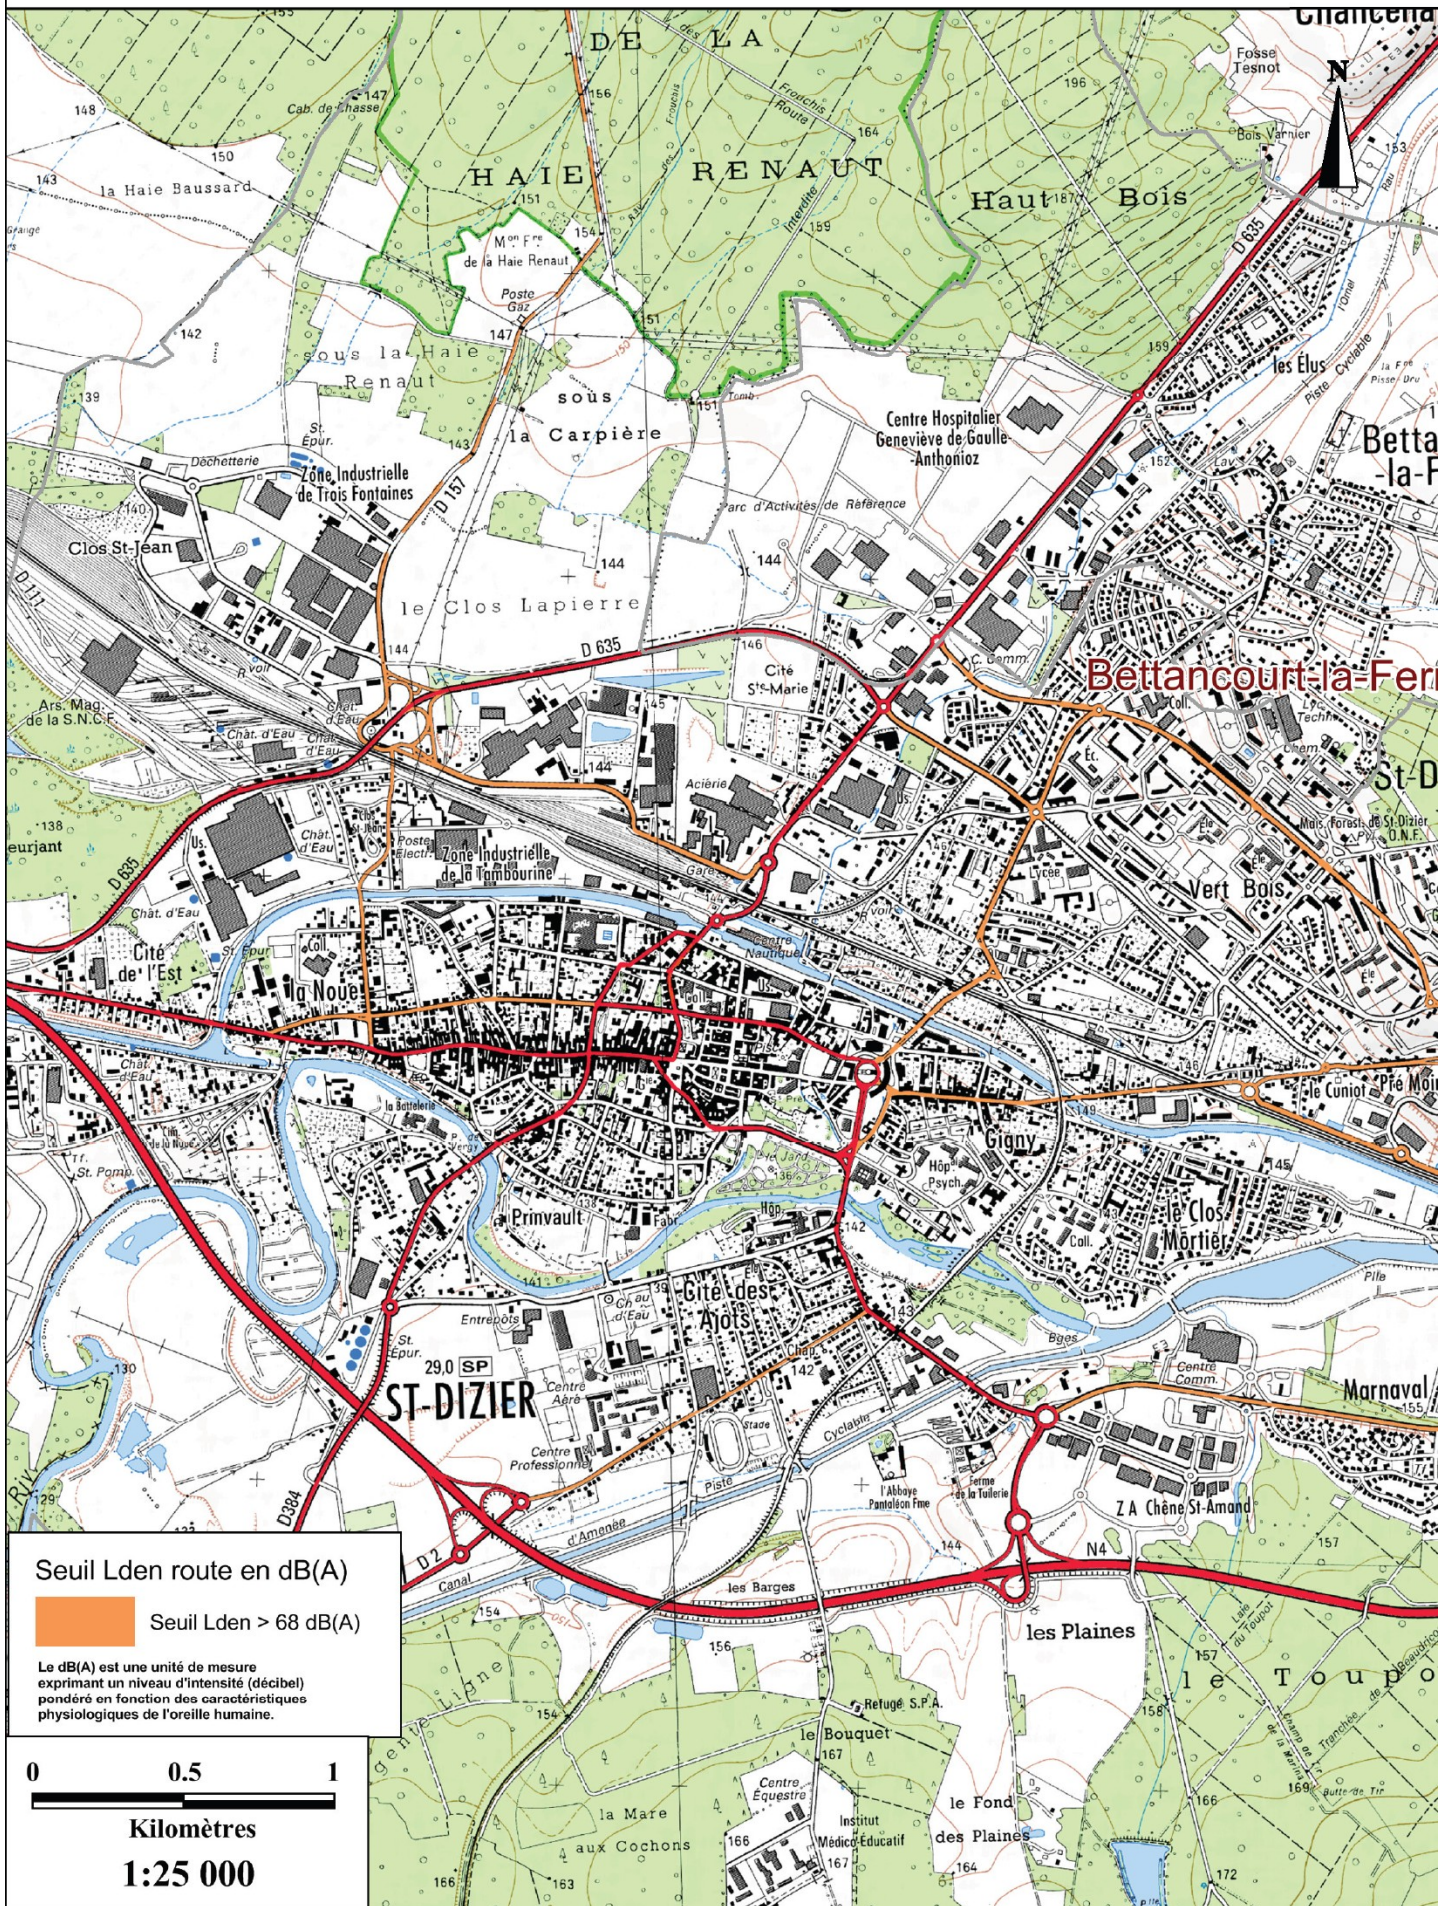

Carte de type C présentant les zones  
susceptibles de contenir des bâtiments  
dont le Lden (Level day evening night) dépasse 68 dB(A)  
pour le réseau communal de Saint-Dizier

Avenue de Verdun

Seuil Lden route en dB(A)

 Seuil Lden > 68 dB(A)

Le dB(A) est une unité de mesure exprimant un niveau d'intensité (décibel) pondéré en fonction des caractéristiques physiologiques de l'oreille humaine.

0 0.5 1

Kilomètres

1:25 000