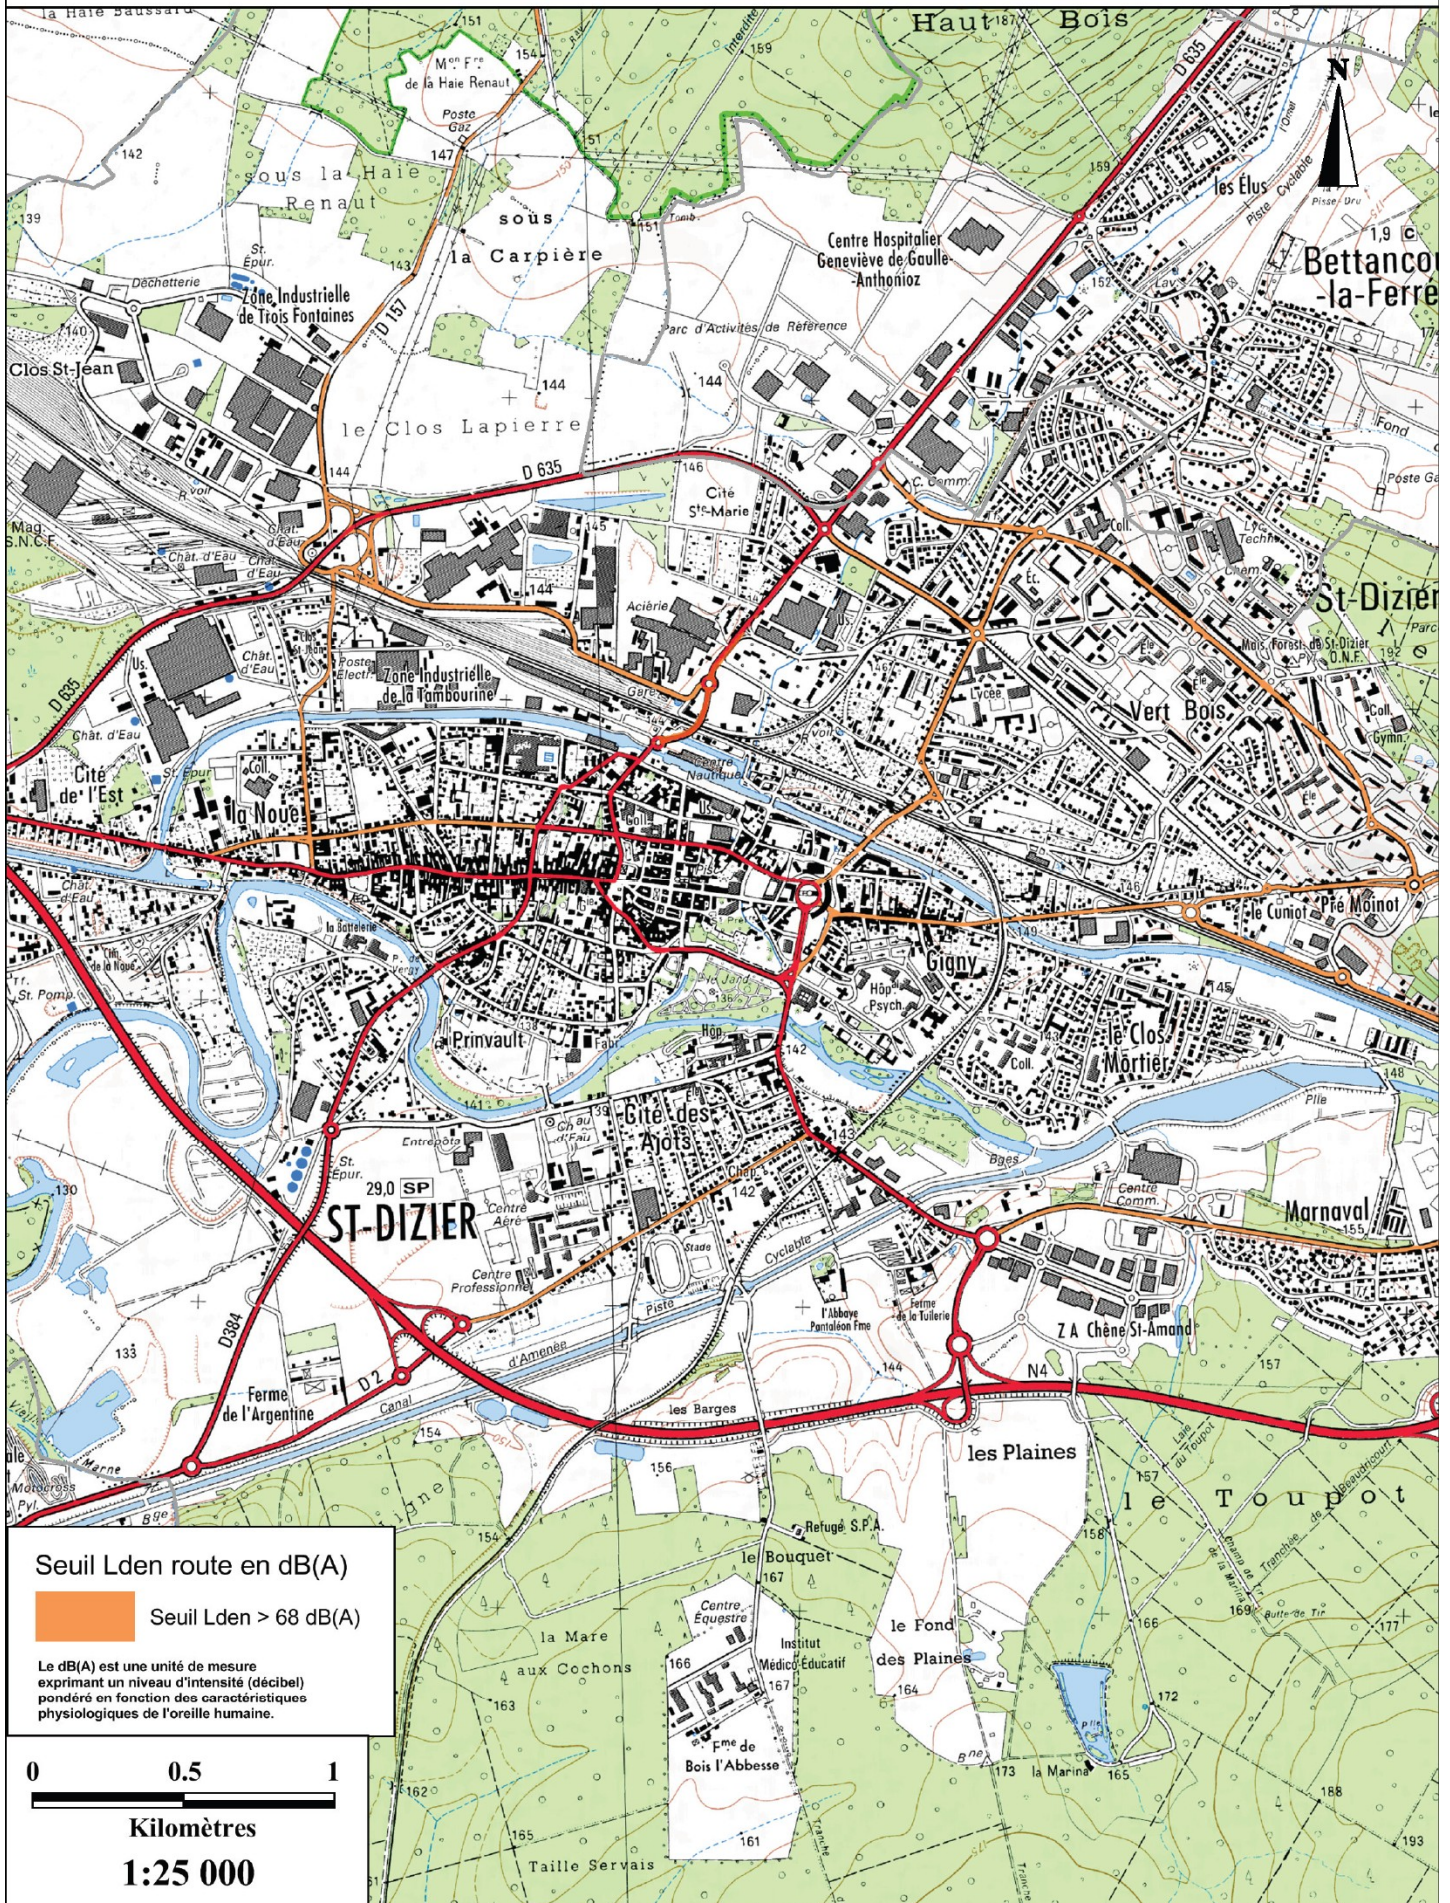

Carte de type C présentant les zones susceptibles de contenir des bâtiments dont le Lden (Level day evening night) dépasse 68 dB(A) pour le réseau communal de Saint-Dizier

Avenue du Général Sarrail

Seuil Lden route en dB(A)

 Seuil Lden > 68 dB(A)

Le dB(A) est une unité de mesure exprimant un niveau d'intensité (décibel) pondéré en fonction des caractéristiques physiologiques de l'oreille humaine.