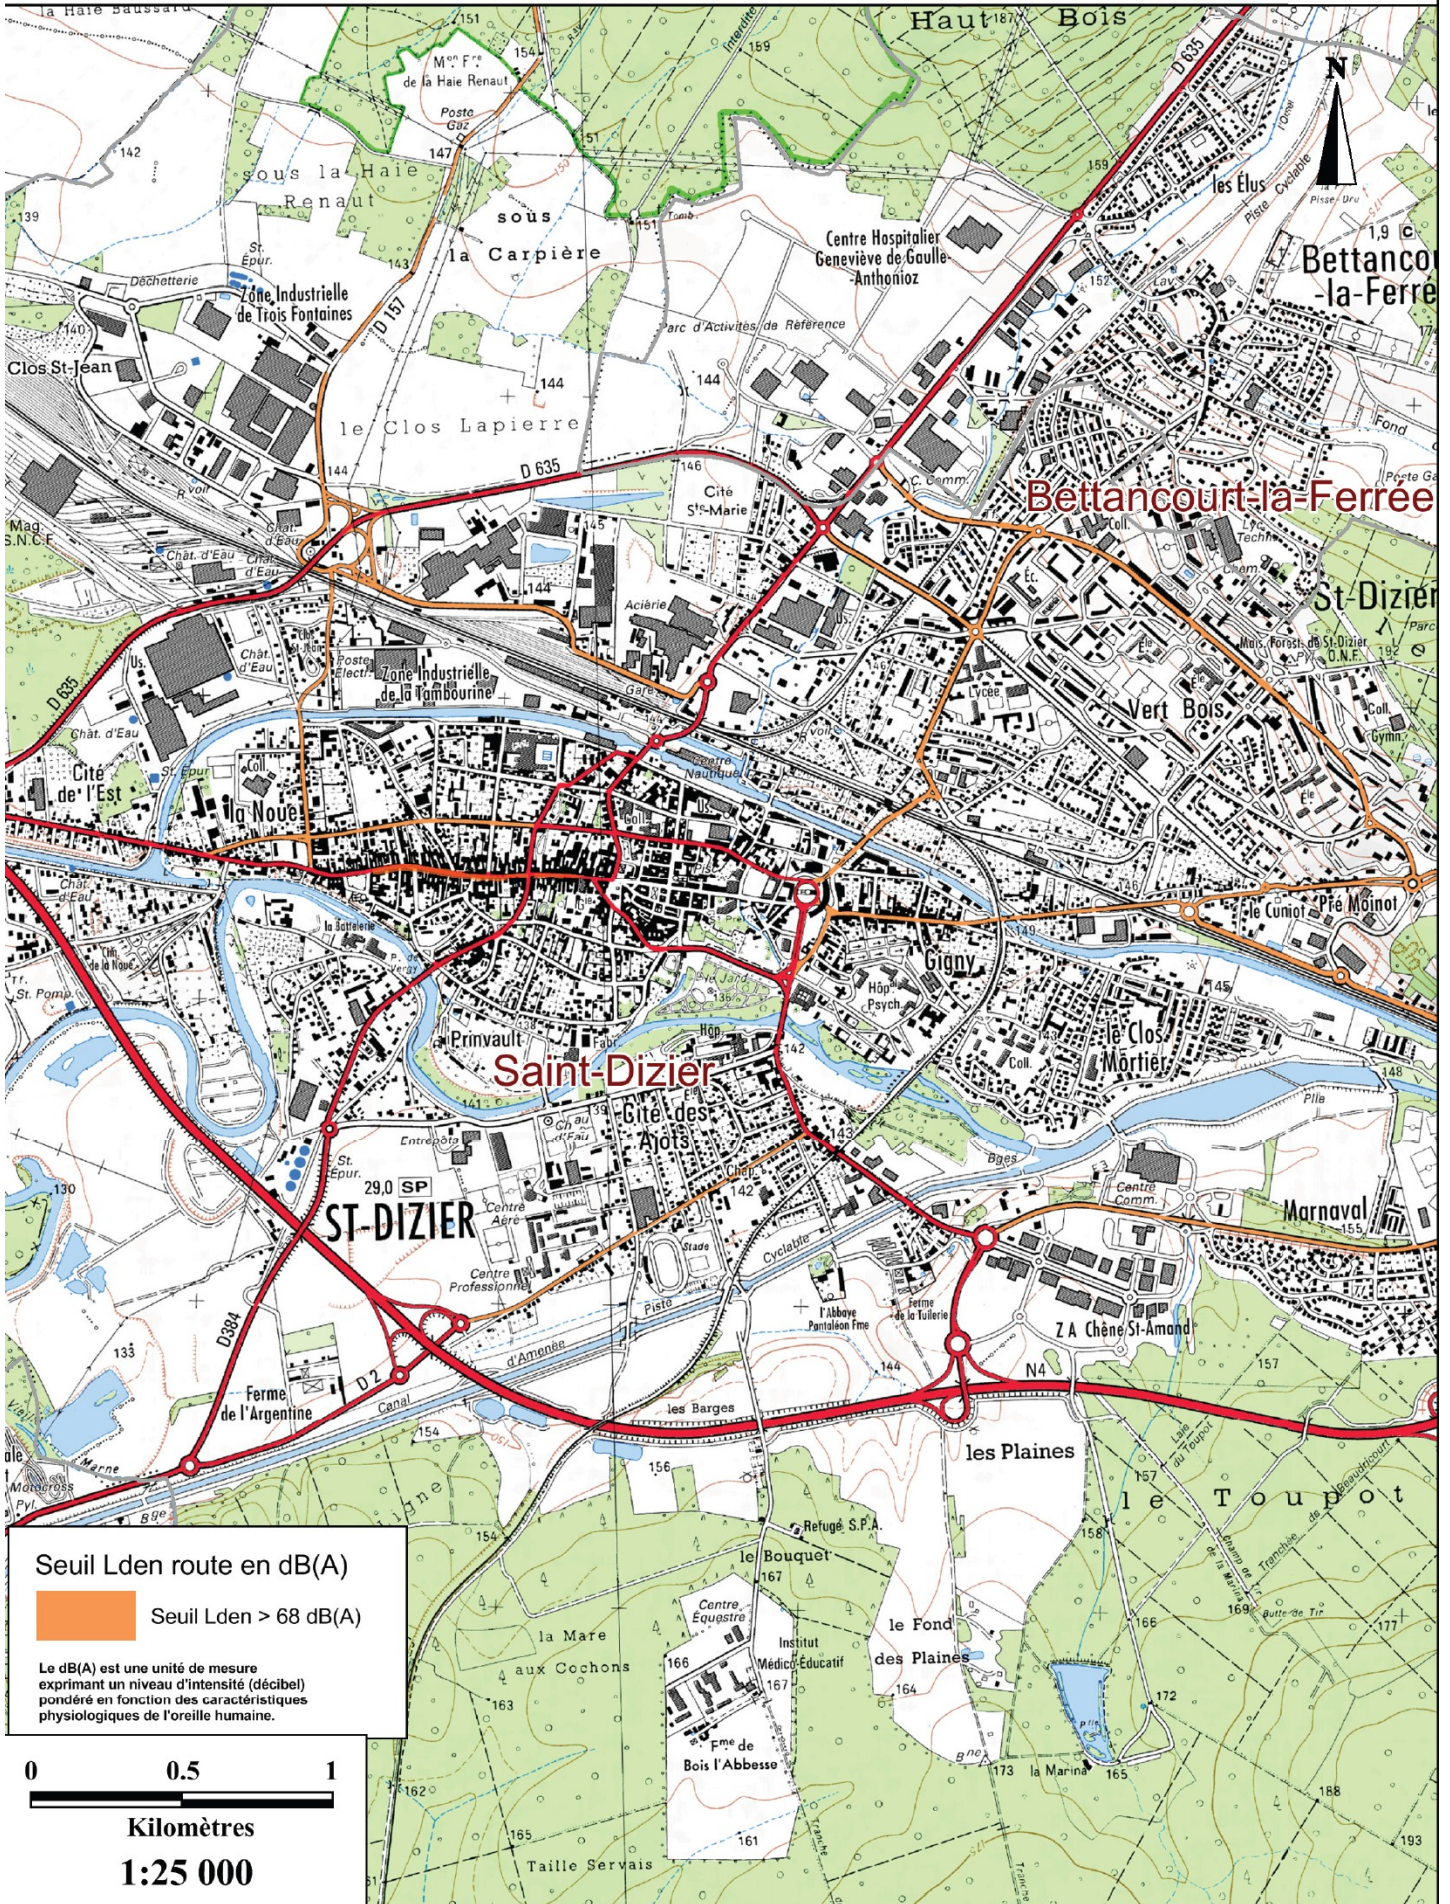

Carte de type C présentant les zones susceptibles de contenir des bâtiments dont le Lden (Level day evening night) dépasse 68 dB(A) pour le réseau communal de Saint-Dizier

Avenue de la République

Seuil Lden route en dB(A)

 Seuil Lden > 68 dB(A)

Le dB(A) est une unité de mesure exprimant un niveau d'intensité (décibel) pondéré en fonction des caractéristiques physiologiques de l'oreille humaine.

0 0.5 1
Kilomètres
1:25 000