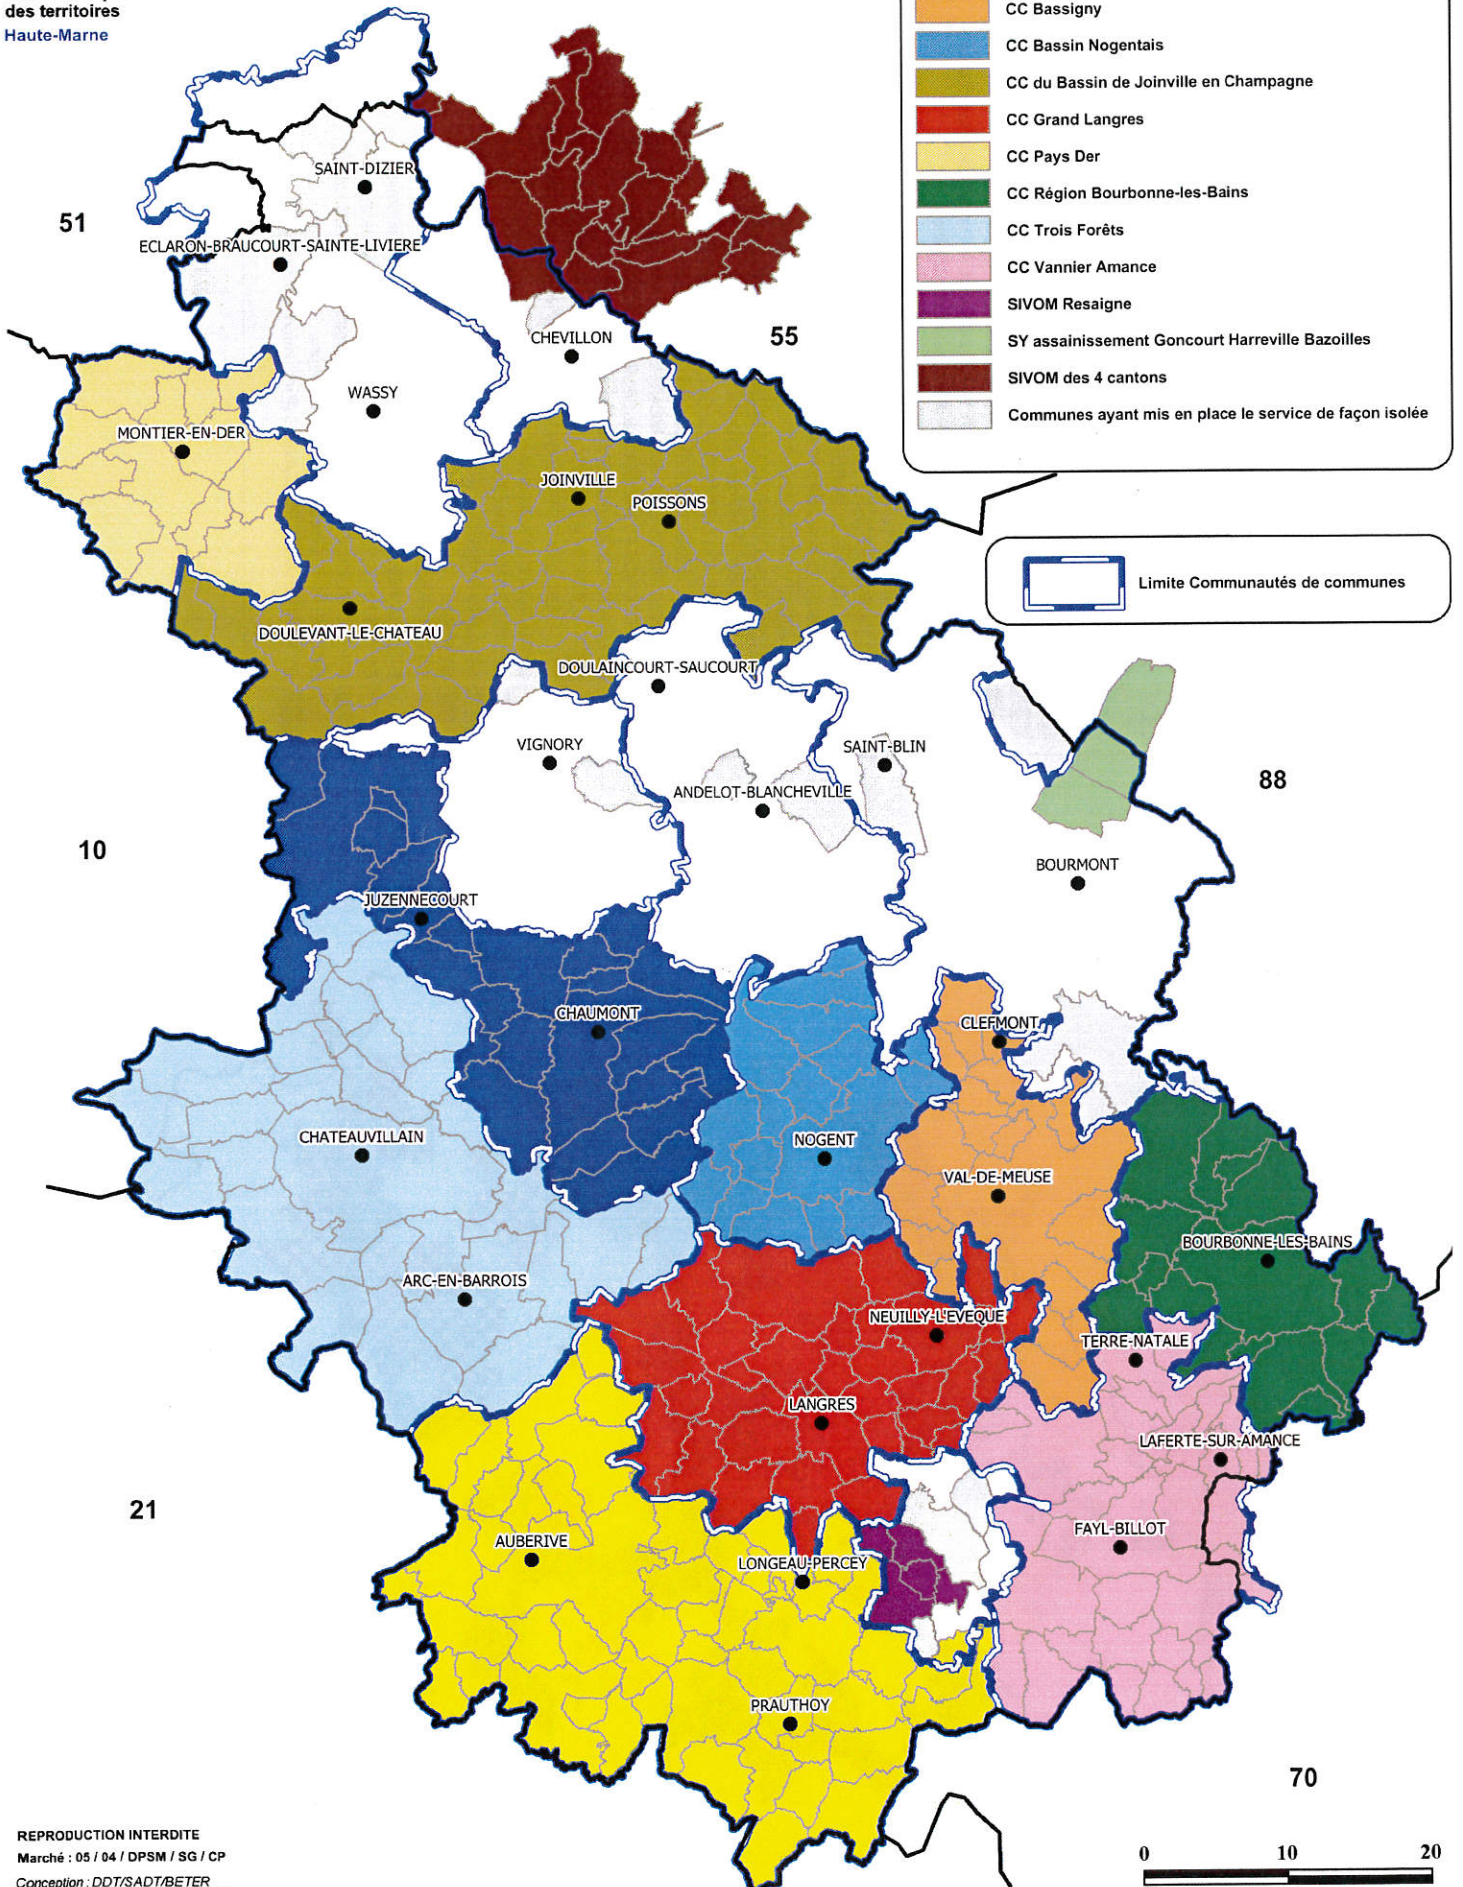

DÉPARTEMENT DE LA HAUTE-MARNE ASSAINISSEMENT NON COLLECTIF

Légende Noms SPANCS

-  CA Pays Chaumontais
-  CC Auberge Vierge Montsaigeonnais
-  CC Bassigny
-  CC Bassin Nogentais
-  CC du Bassin de Joinville en Champagne
-  CC Grand Langres
-  CC Pays Der
-  CC Région Bourbonne-les-Bains
-  CC Trois Forêts
-  CC Vannier Amance
-  SIVOM Resaigne
-  SY assainissement Goncourt Harreville Bazoilles
-  SIVOM des 4 cantons
-  Communes ayant mis en place le service de façon isolée

Limite Communautés de communes

REPRODUCTION INTERDITE

Marché : 05 / 04 / DPSM / SG / CP

Conception : DDT/SADT/BETER

Sources : ©IGN-BDCARTO®/SERN

U:\sadt-beter\intercommunalite\Syndicats\Intercommunaux\SI_Actualisation2013\Syndicats_assainissement\Synd_Ass-N-col2014.wcr