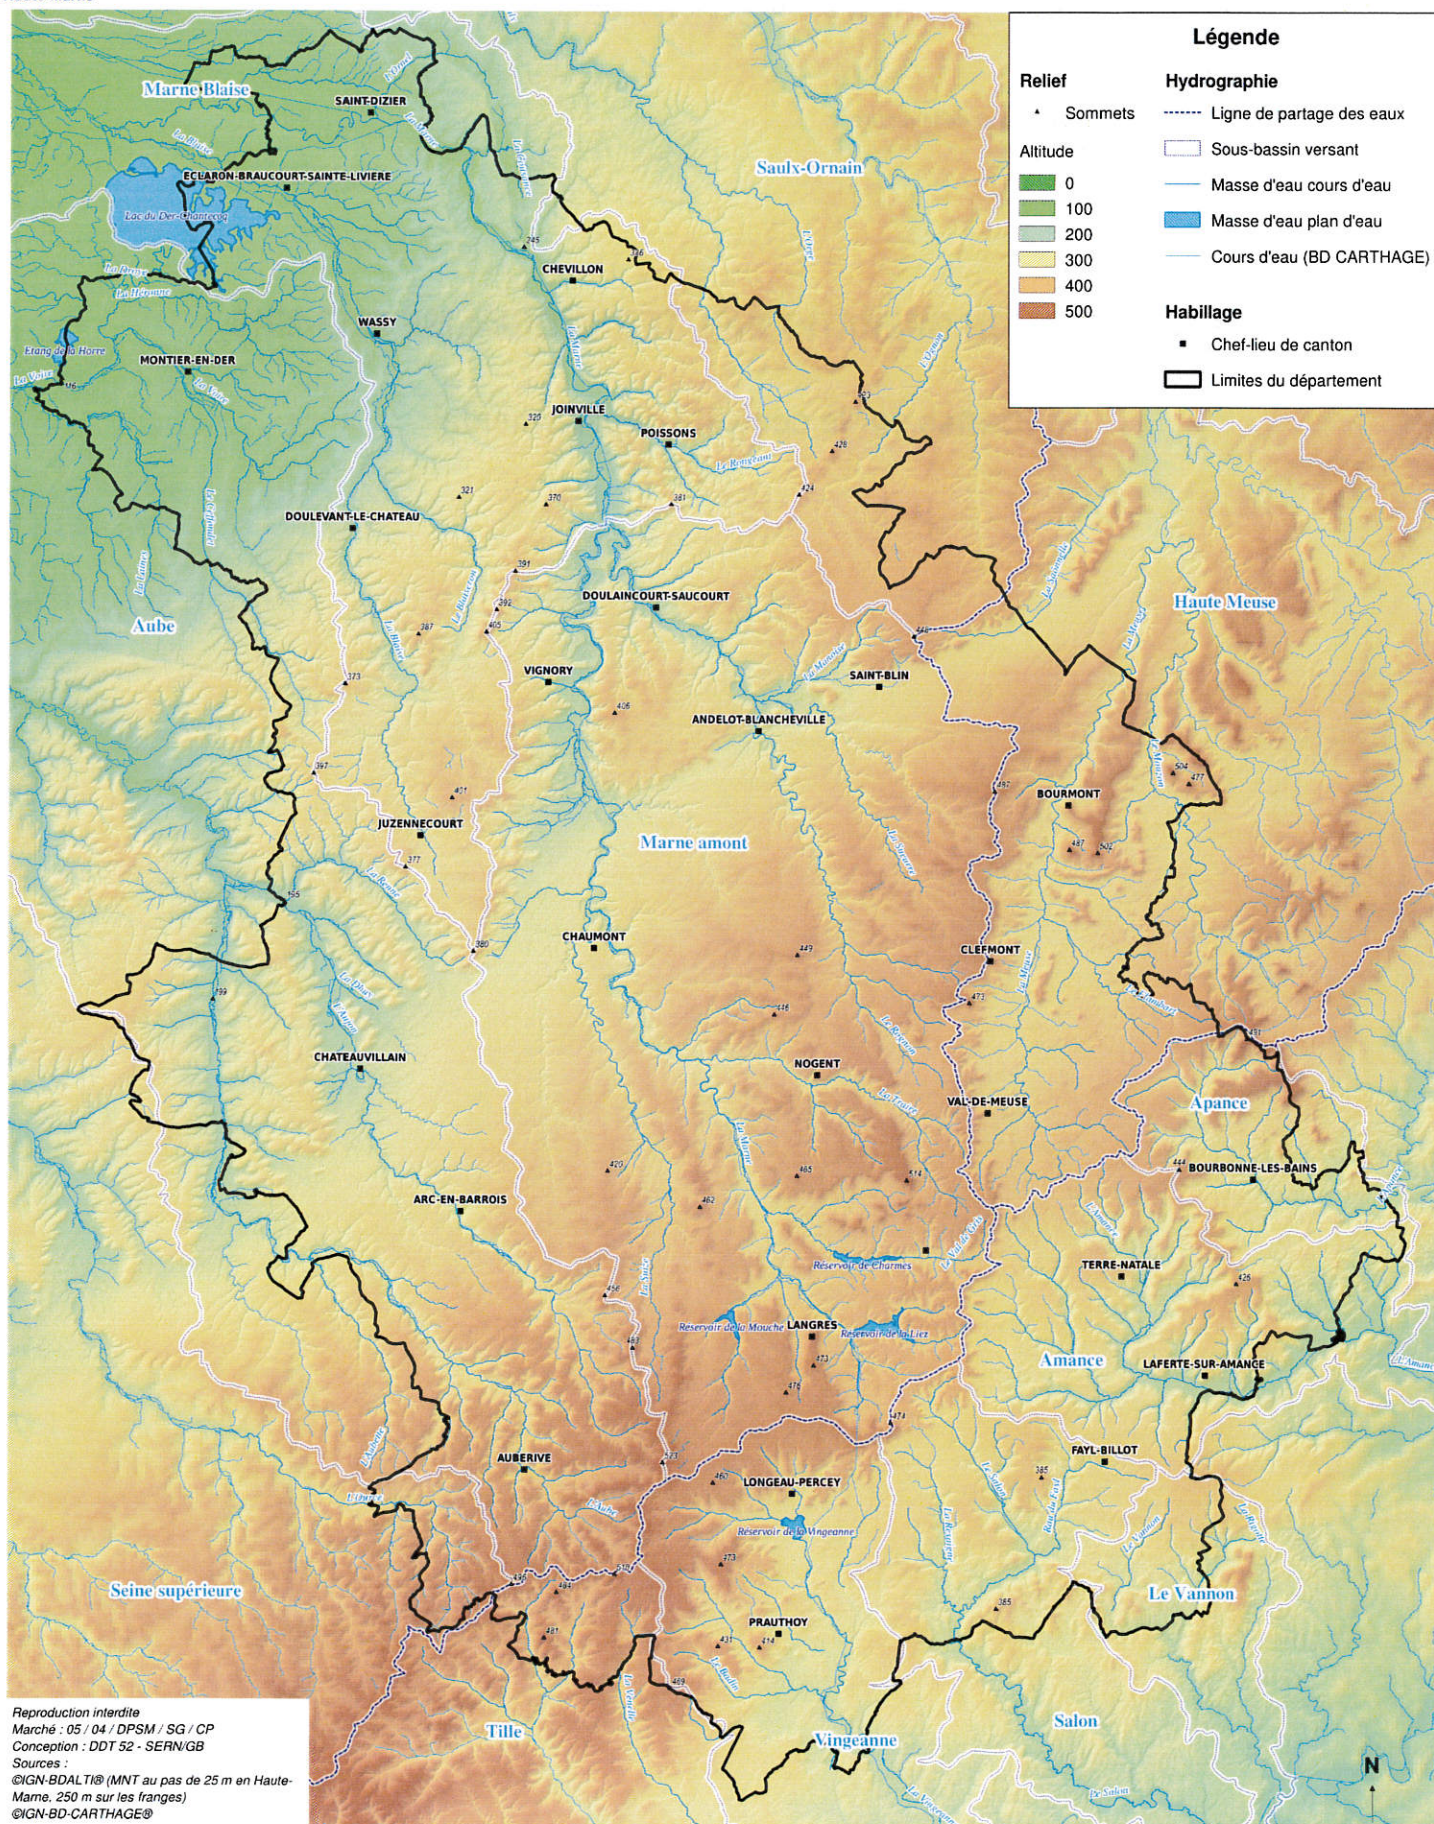

# Haute-Marne - Milieu physique

Reproduction interdite  
 Marché : 05 / 04 / DPSM / SG / CP  
 Conception : DDT 52 - SERN/GB  
 Sources :  
 ©IGN-BDALTIS® (MNT au pas de 25 m en Haute-Marne, 250 m sur les franges)  
 ©IGN-BD-CARTHAGE®

0 10 20 km