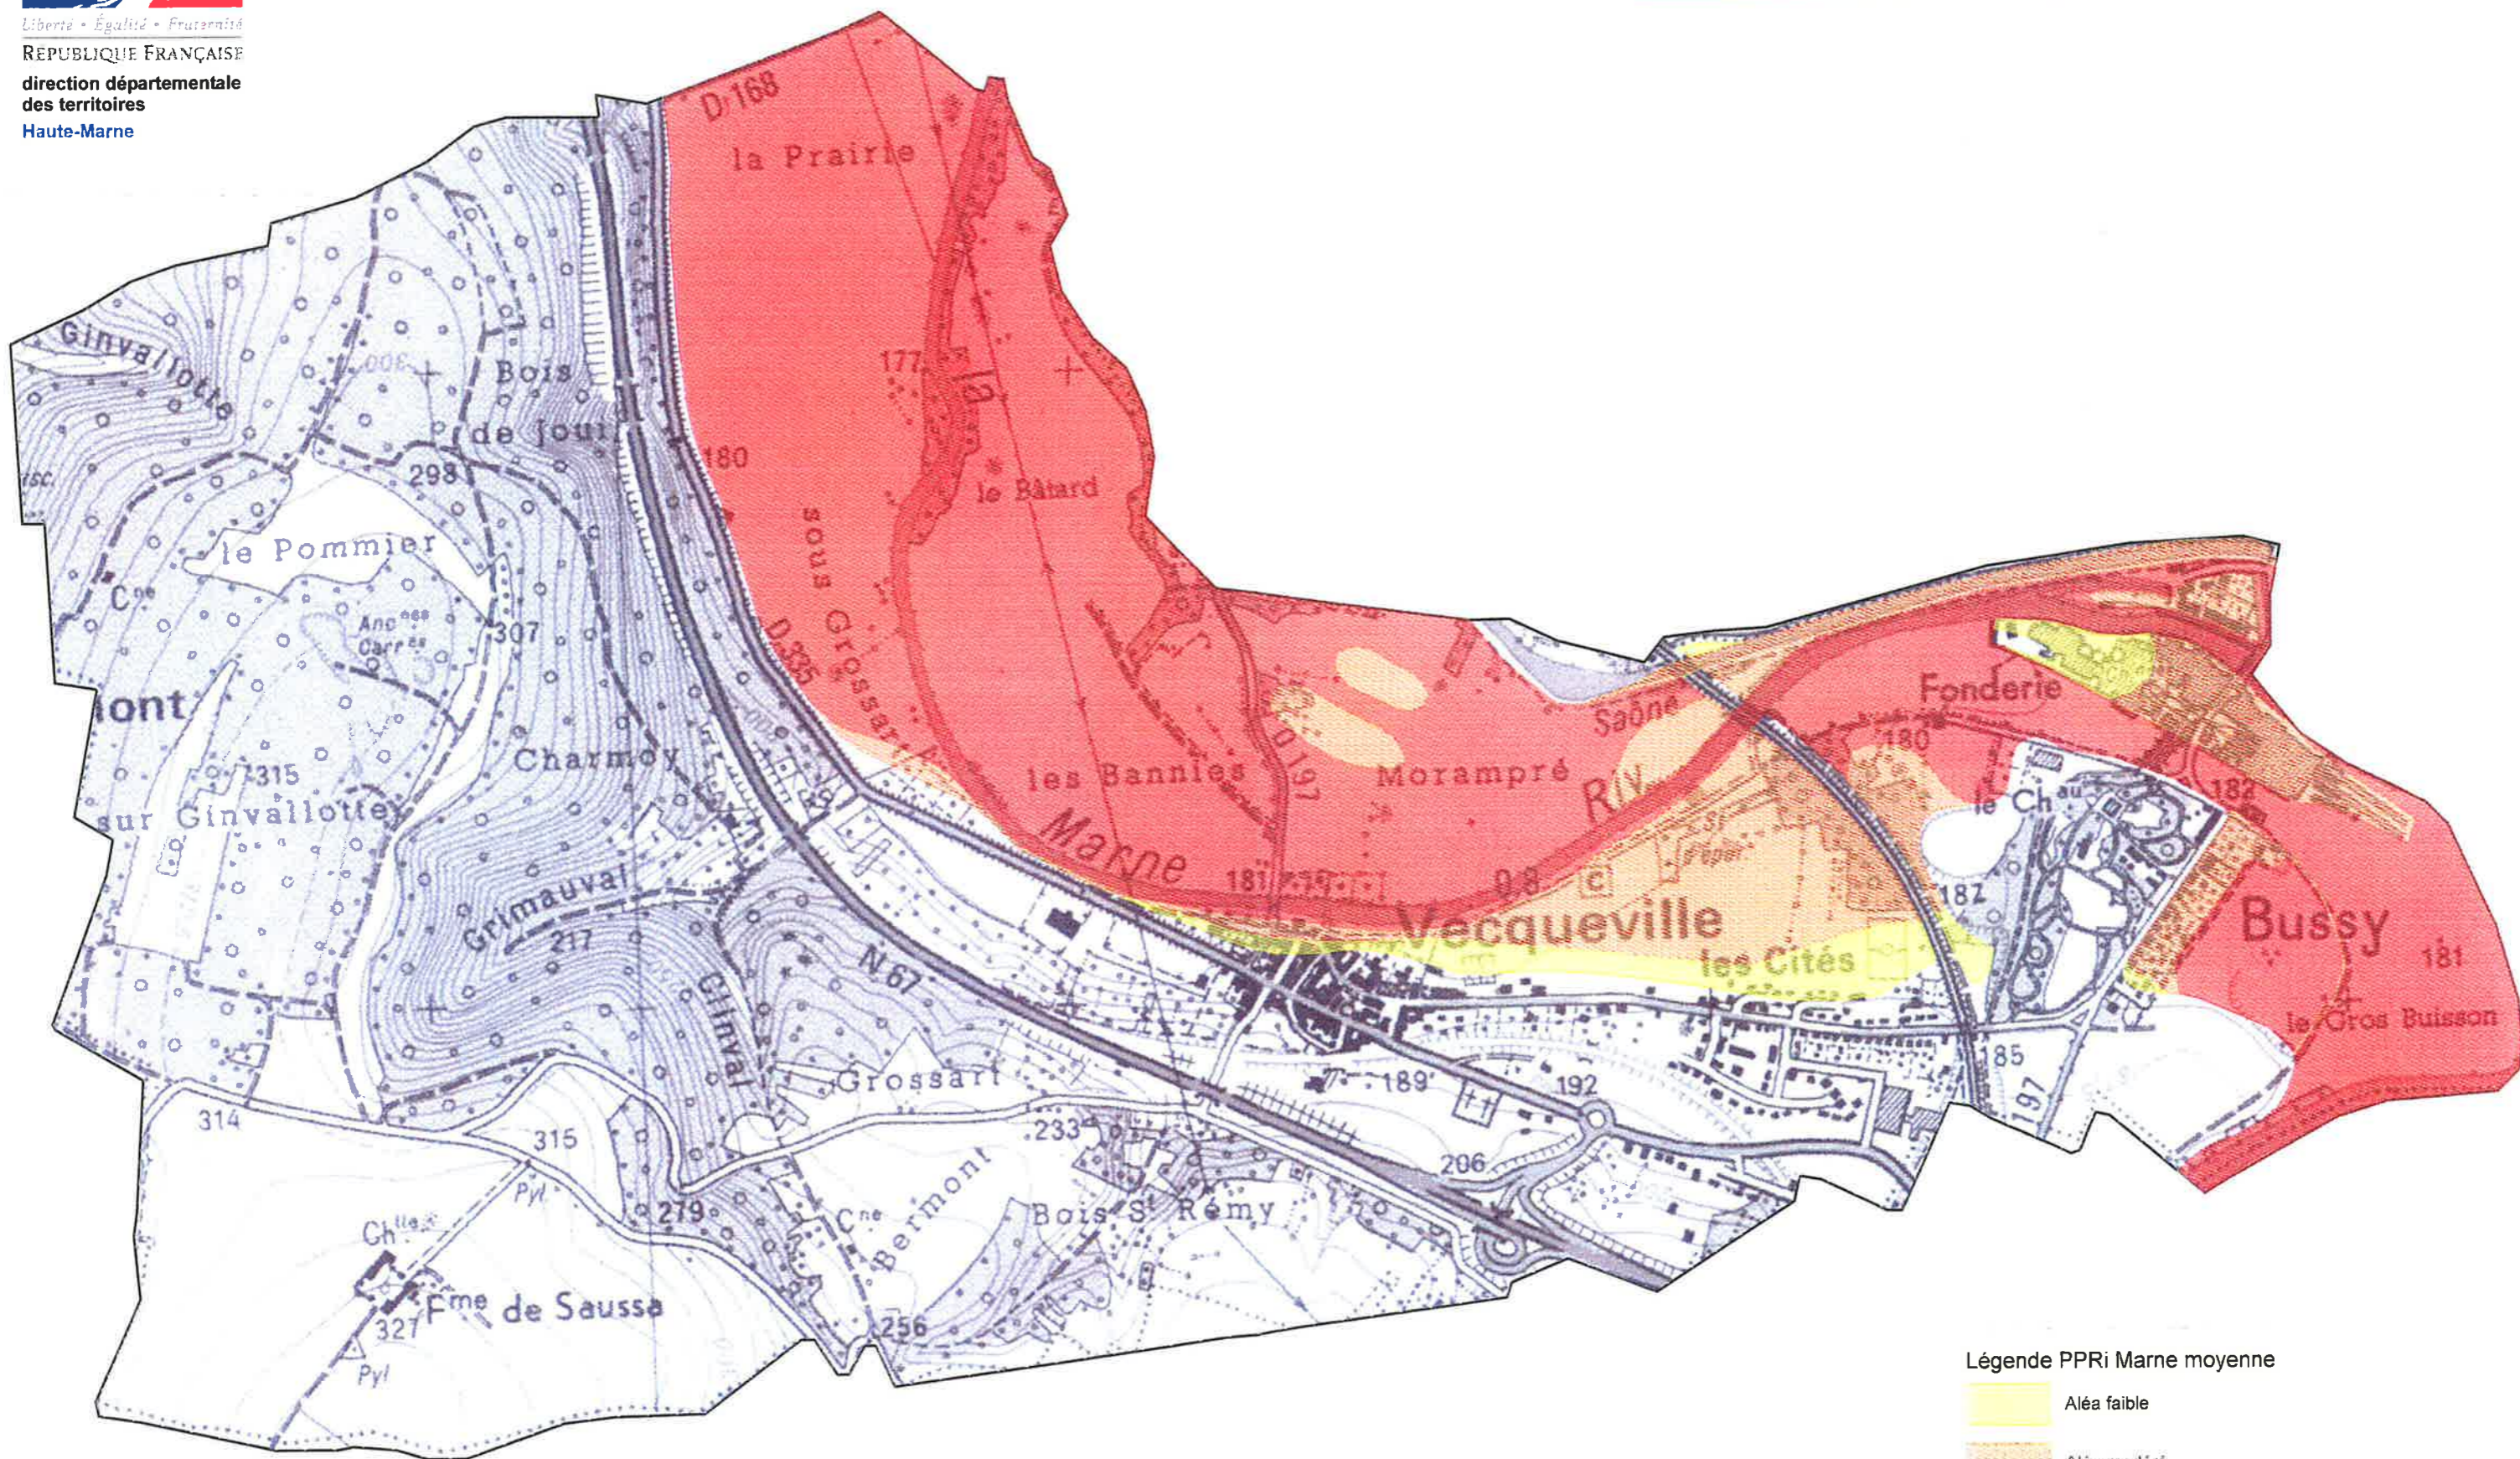

Liberté • Égalité • Fraternité

REPUBLIQUE FRANÇAISE

direction départementale
des territoires

Haute-Marne

Information des acquéreurs et des locataires Commune de Vecqueville

Légende PPRi Marne moyenne

- Aléa faible
- Aléa modéré
- Aléa fort

REPRODUCTION INTERDITE

Conception DDE Haute-Marne / SVNS / BRN
Sources non spécifiées
P:\seer-bpre\AL-nordation\Marne-moyenne\vecqueville WOR
LB / 11 septembre 2009

Echelle : 1/10 000