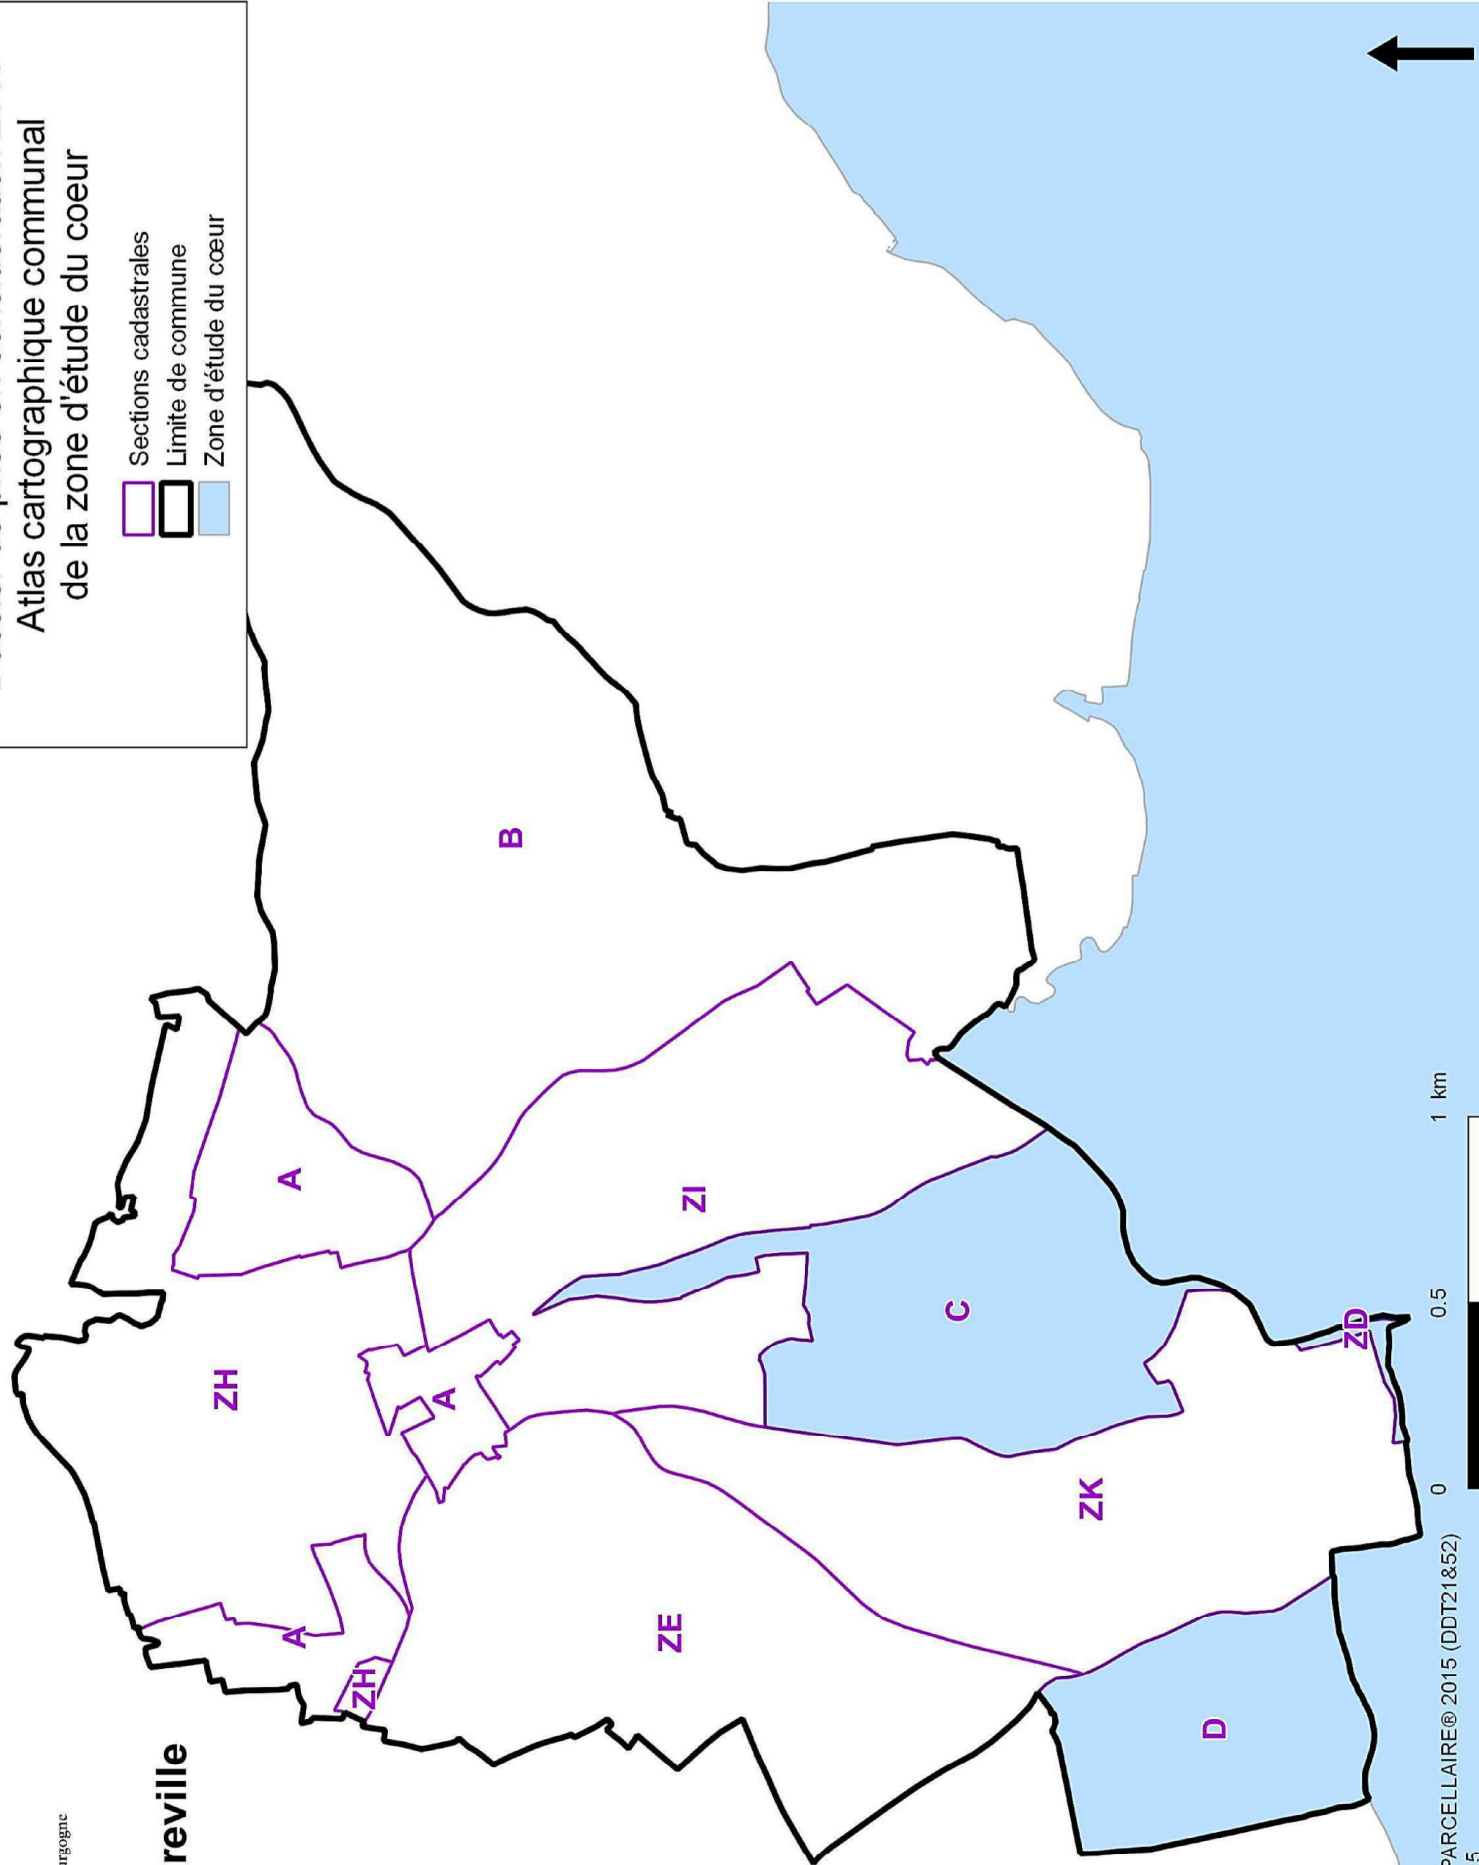

Dossier de prise en considération 2015
Atlas cartographique communal
de la zone d'étude du cœur

- Sections cadastrales
- Limite de commune
- Zone d'étude du cœur

21090-1_Boudreville

Annexe à l'arrêté du 7 mars 2016 portant prise en considération du projet de création du Parc national de forêt feuillue de plaine - NOR : DEVL1604725A