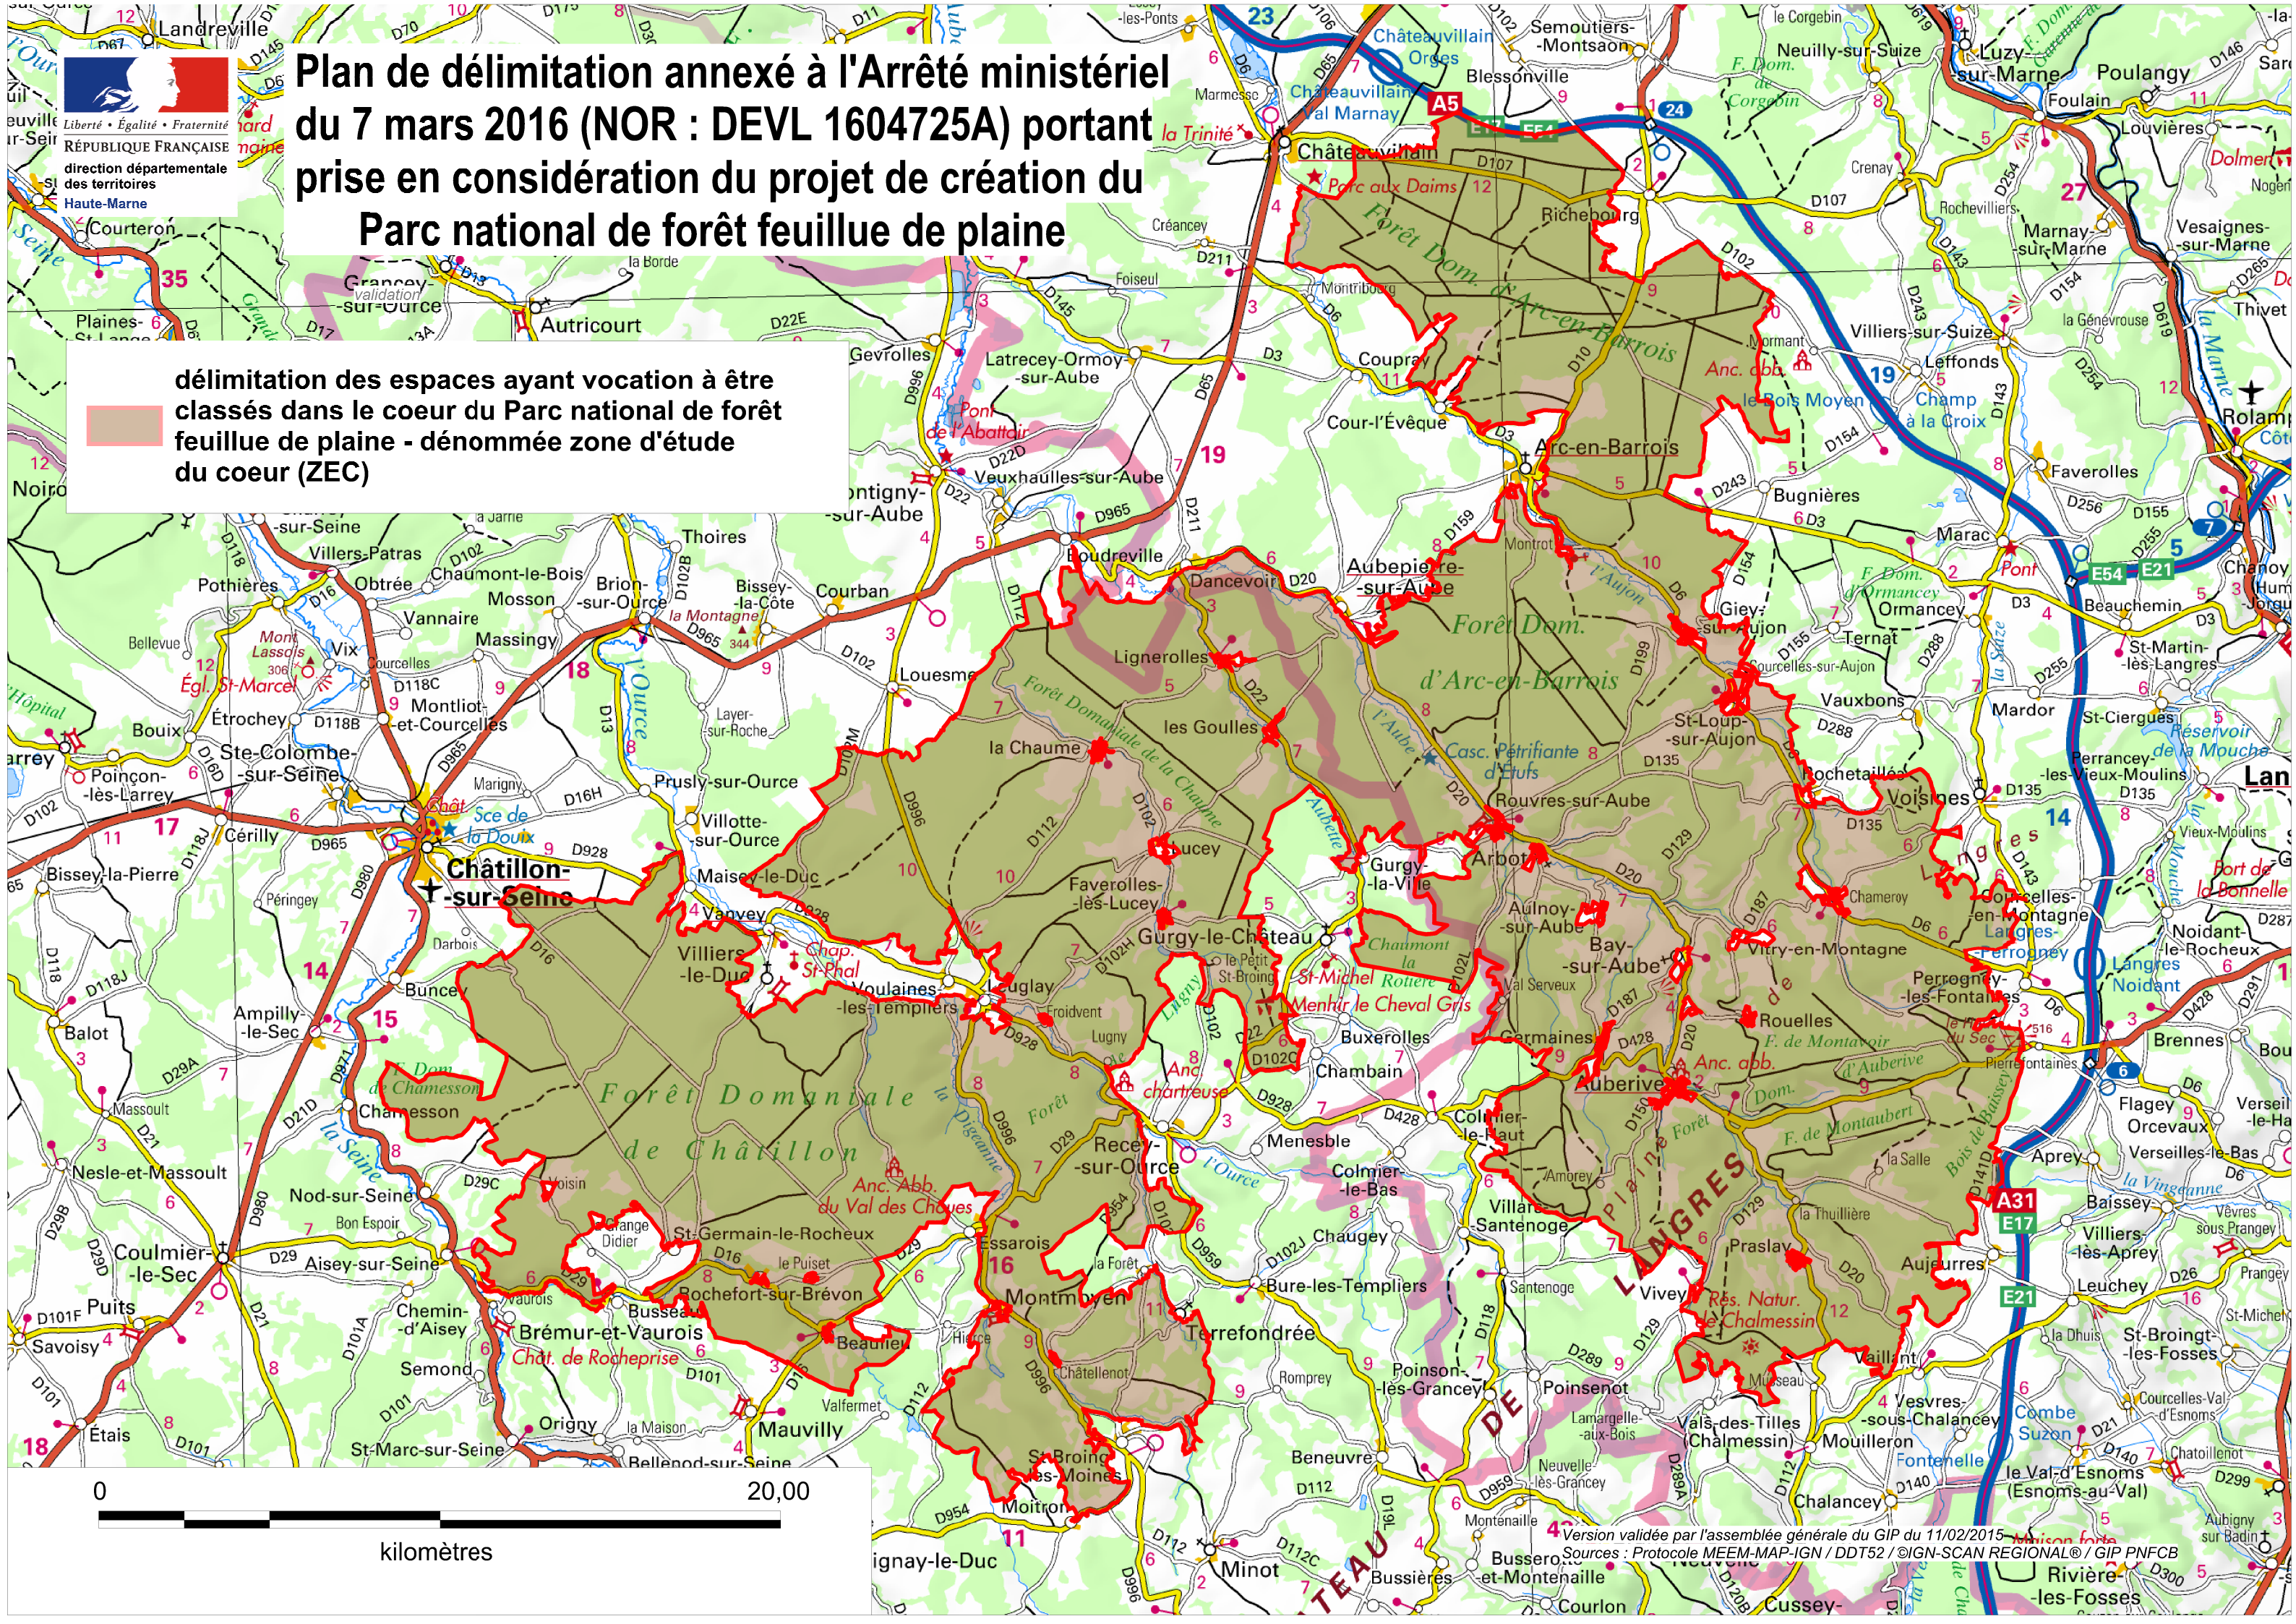

# Plan de délimitation annexé à l'Arrêté ministériel du 7 mars 2016 (NOR : DEVL 1604725A) portant prise en considération du projet de création du Parc national de forêt feuillue de plaine

délimitation des espaces ayant vocation à être classés dans le coeur du Parc national de forêt feuillue de plaine - dénommée zone d'étude du coeur (ZEC)

Version validée par l'assemblée générale du GIP du 11/02/2015  
Sources : Protocole MEEM-MAP-IGN / DDT52 / IGN-SCAN REGIONAL / GIP PNFCB