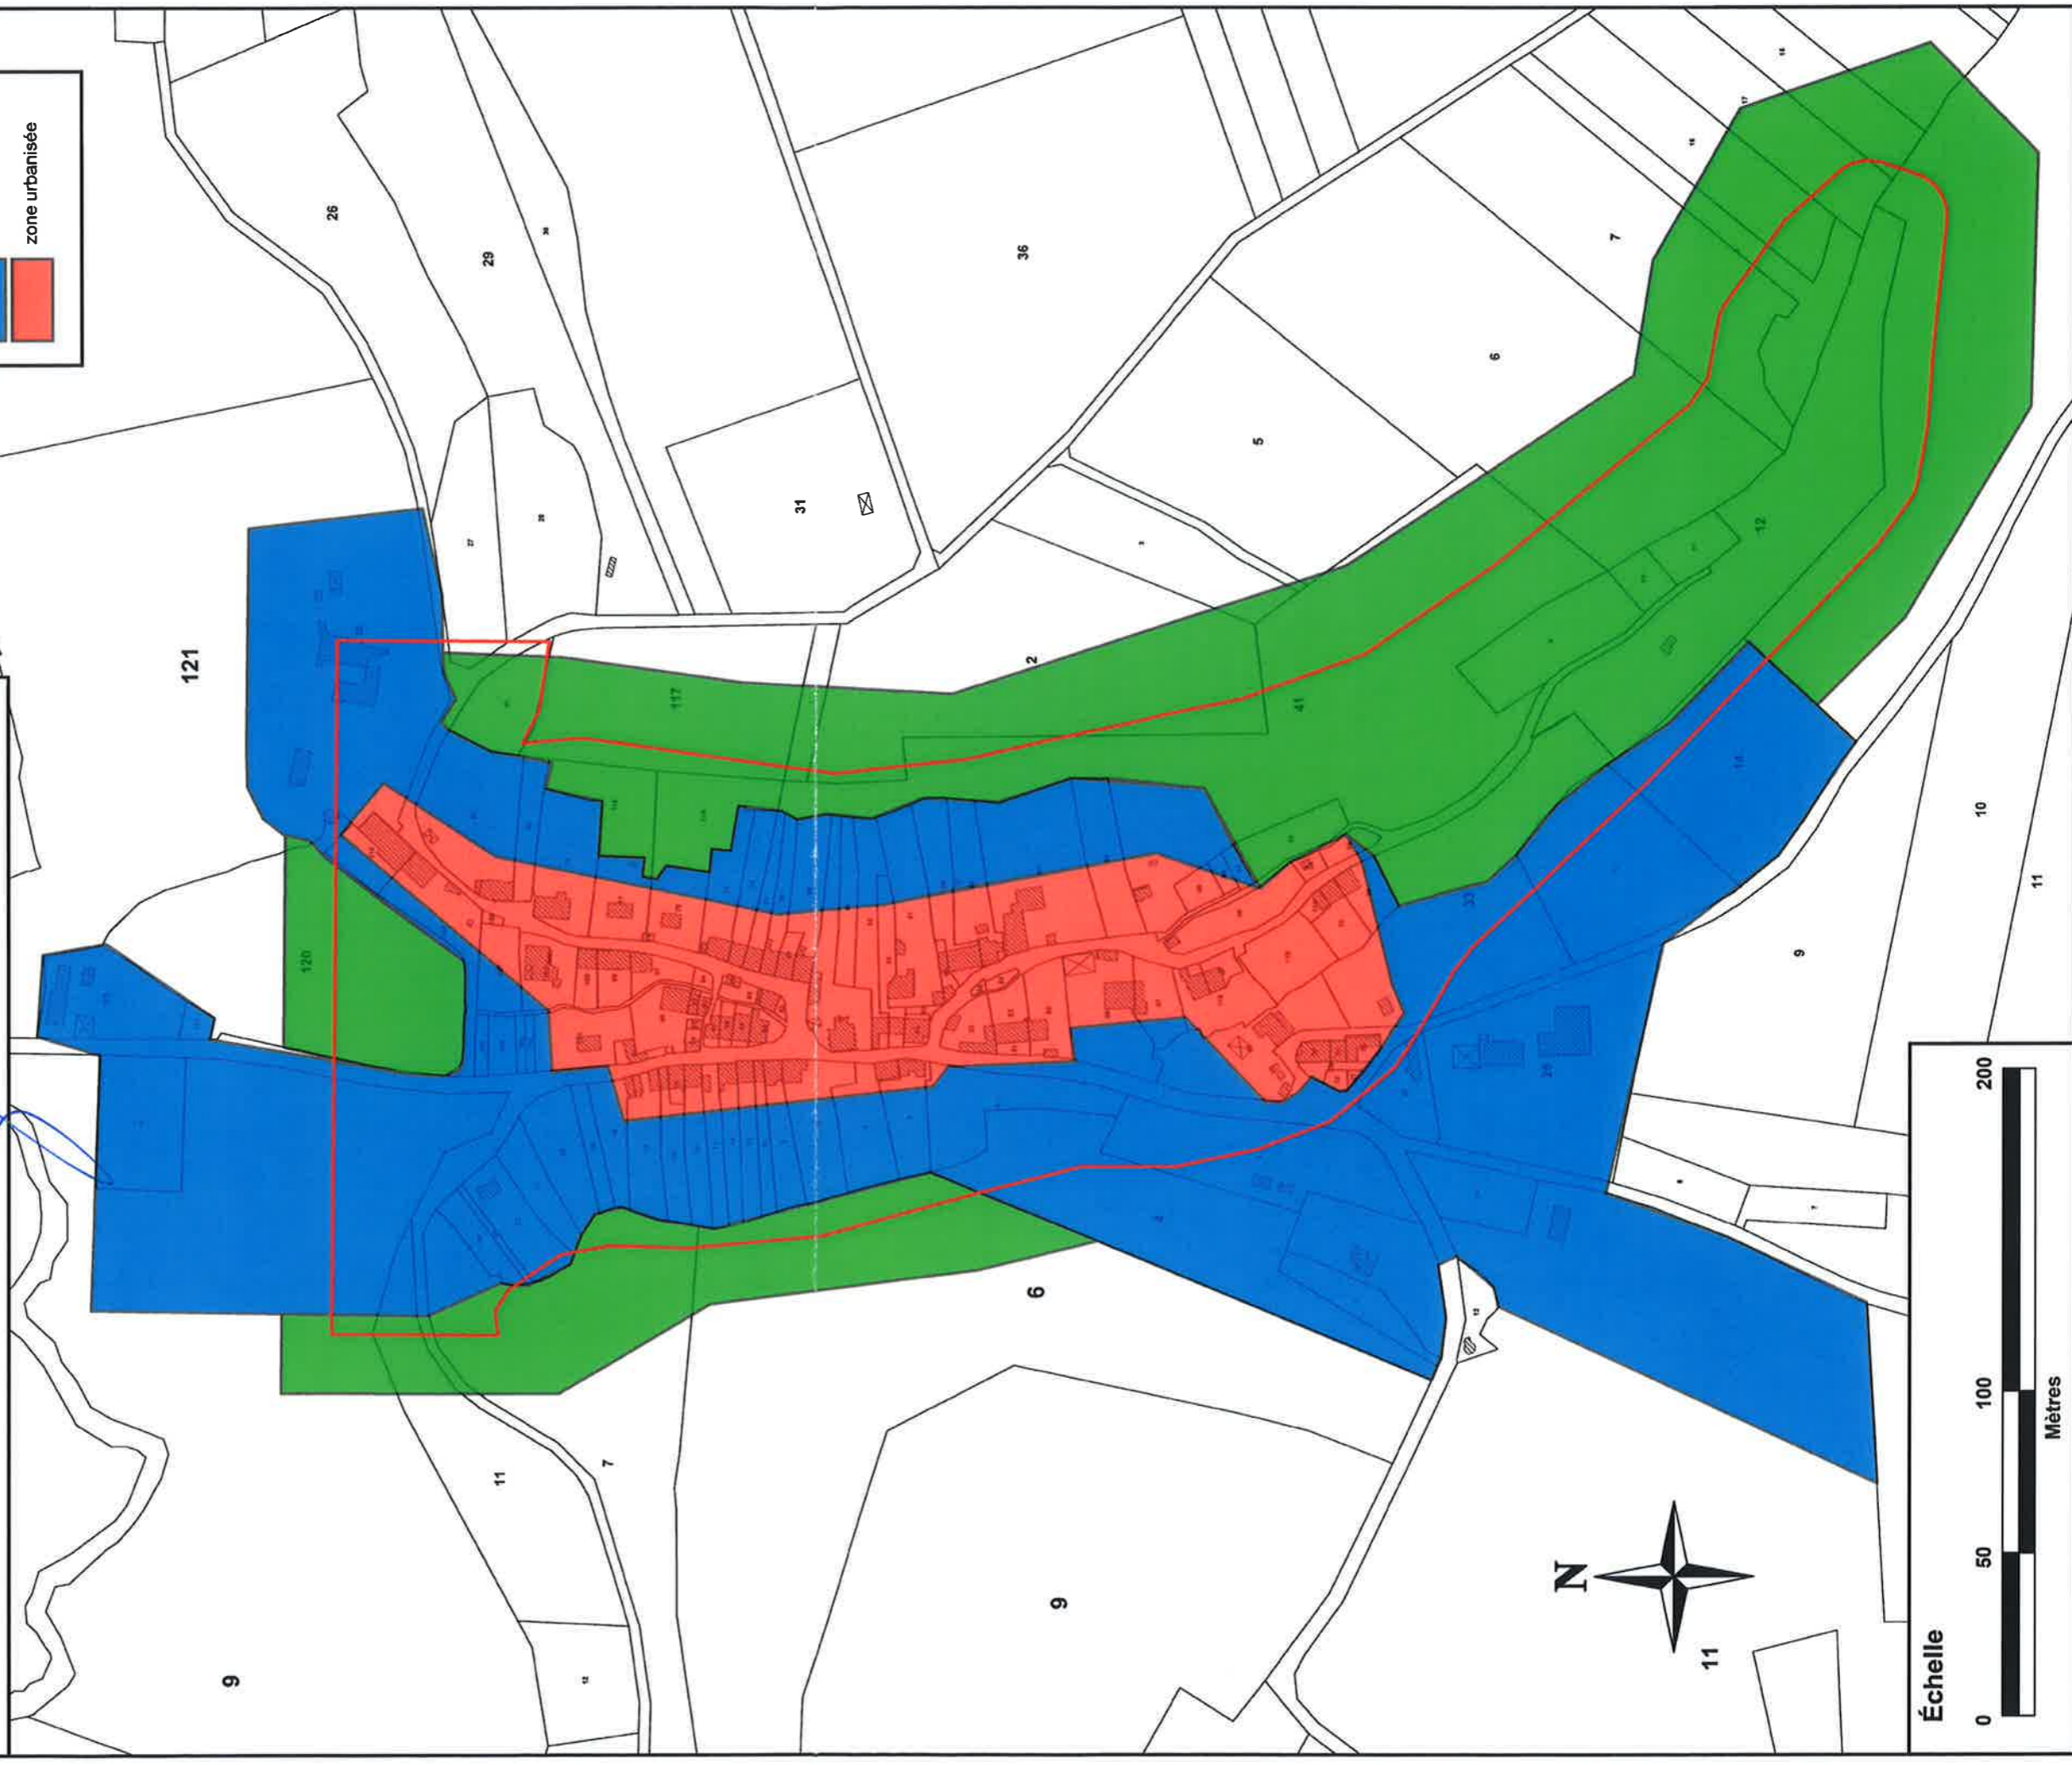

Commune de Louvières - PPR chute de blocs ENJEUX

approuvé par arrêté préfectoral n° 2 4 4 2

en date du

3 NOV. 2017

Le Préfet de la Haute-Marne

Françoise SOULIMAN

Échelle