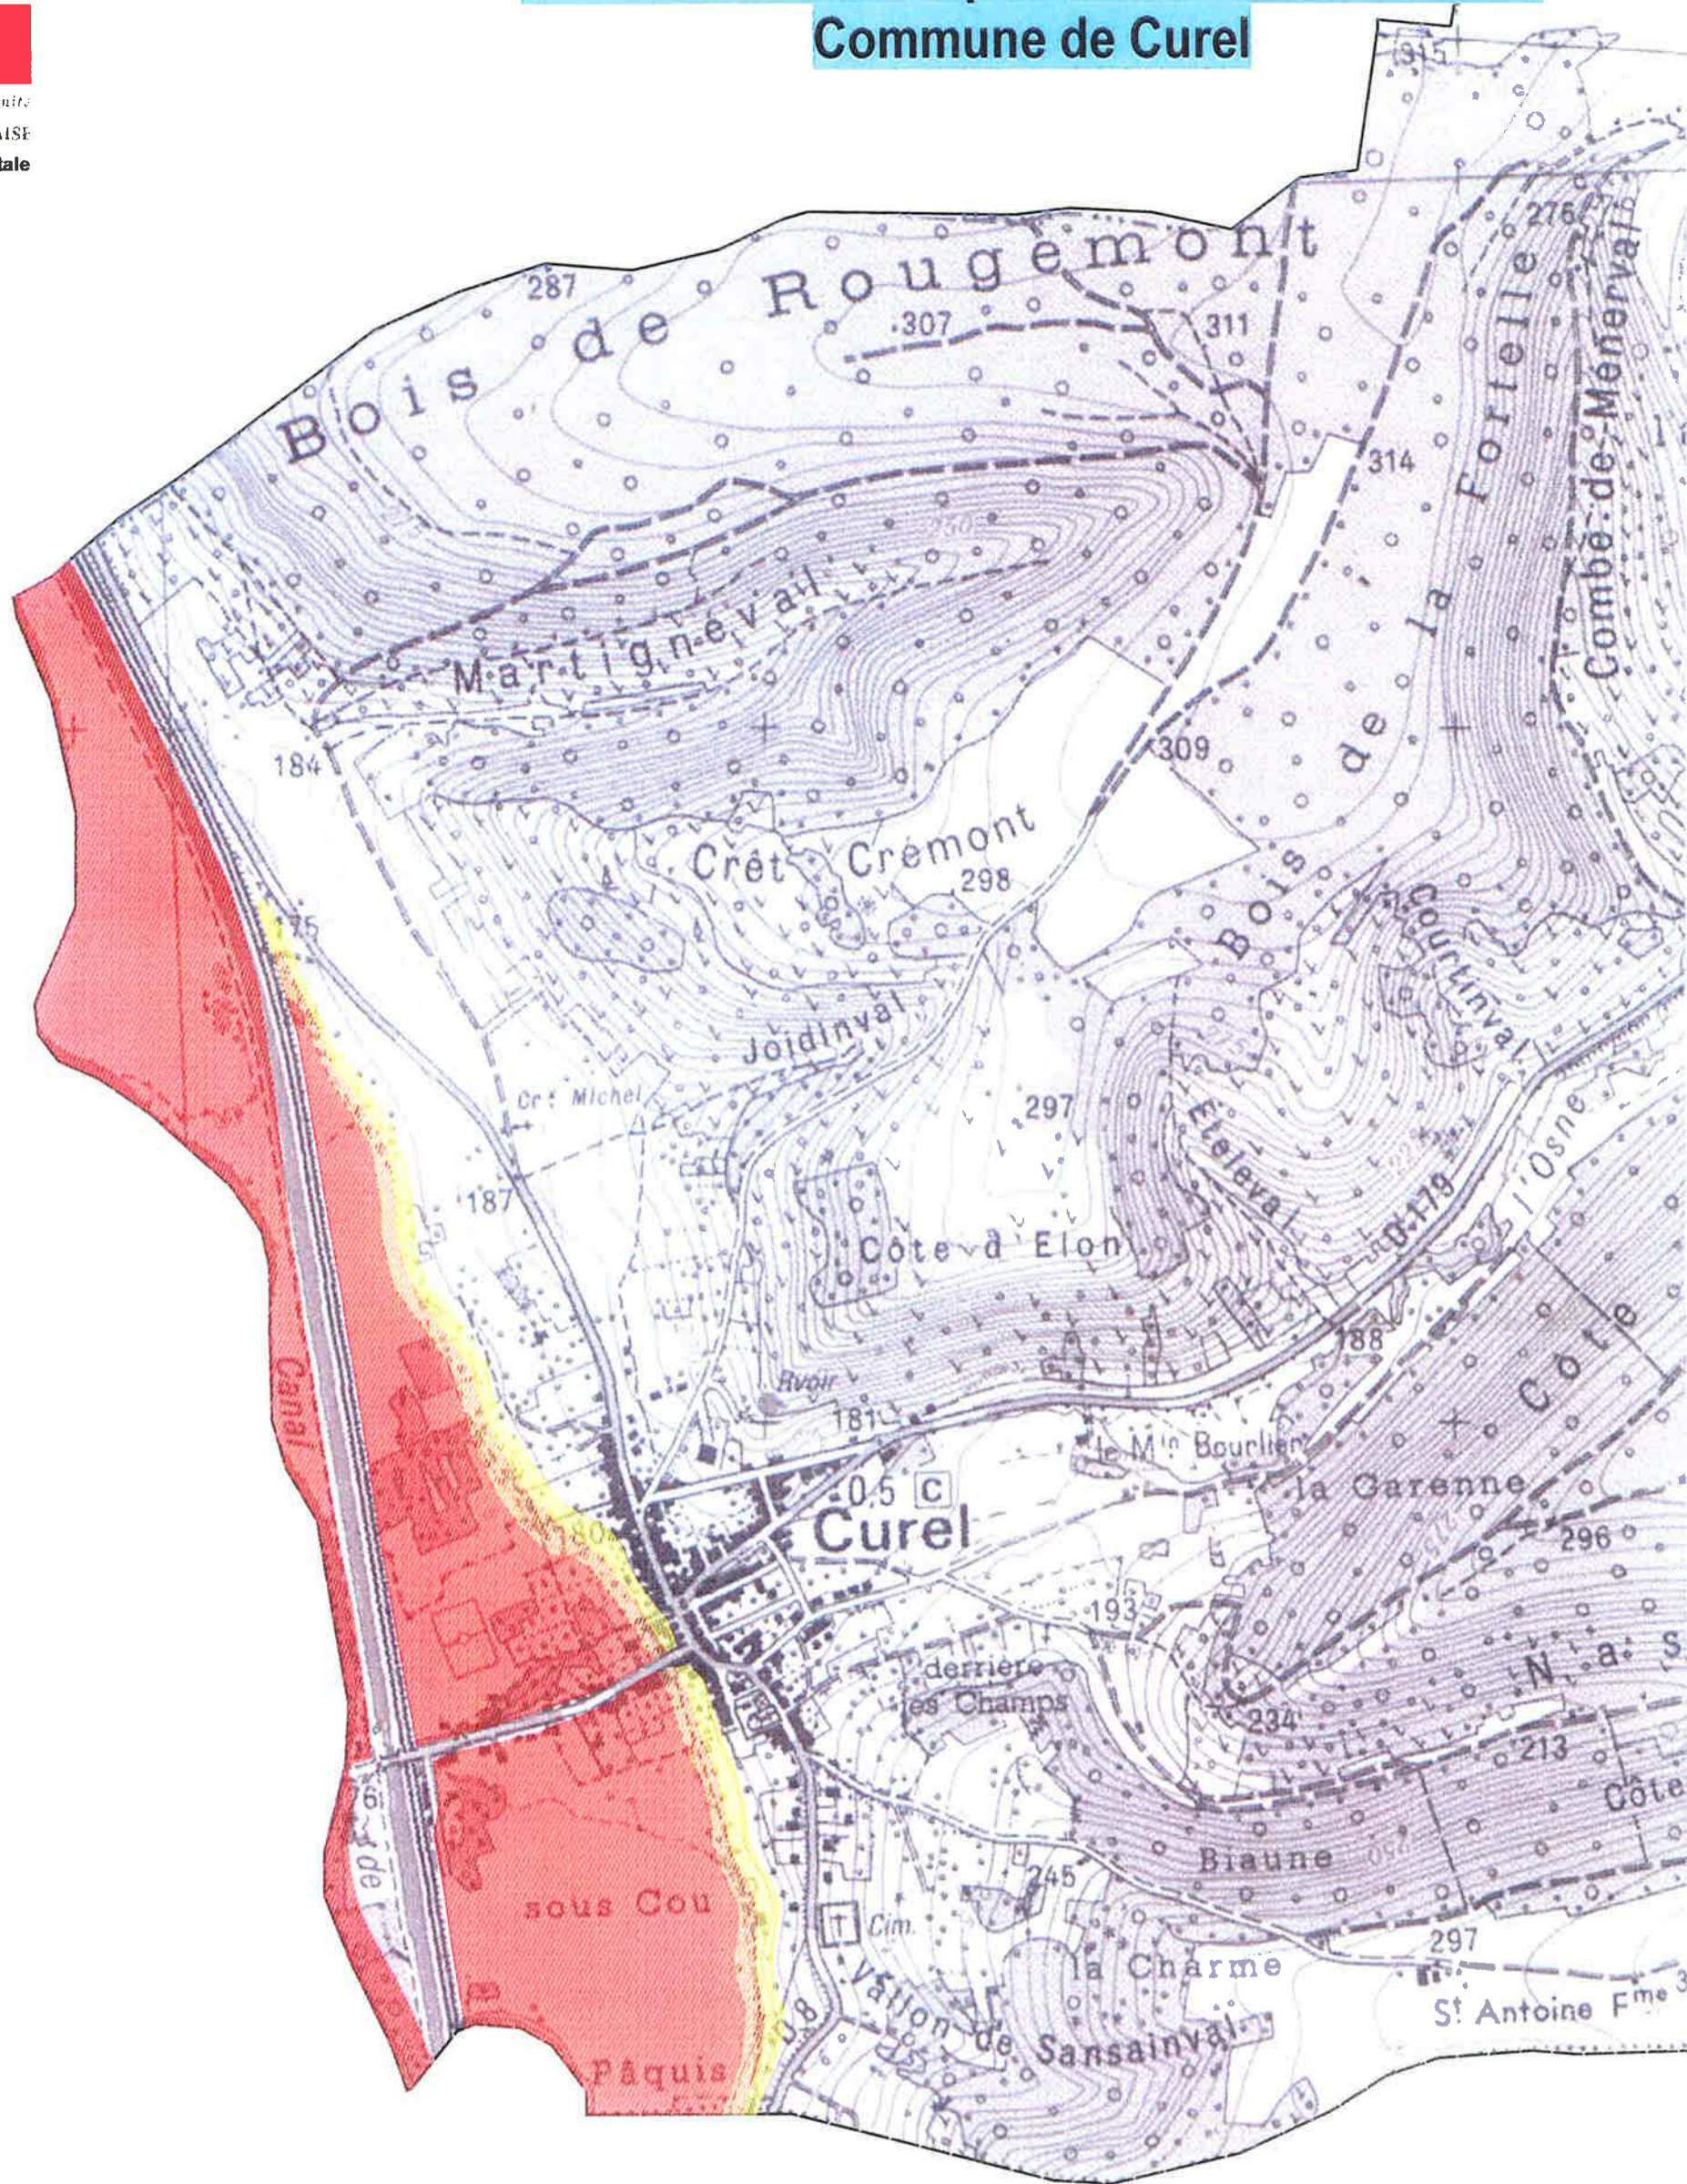

Information des acquéreurs et des locataires Commune de Curel

Liberté • Égalité • Fraternité
REPUBLIQUE FRANÇAISE
direction départementale
des territoires
Haute-Marne

REPRODUCTION INTERDITE

Conception: DDE Haute-Marne / SVNS / BRN
Sources: non géolocalisées
P:\sésar-bpre\VAL-inondation\Marne-moyenne\curel WOR
LB / 11 septembre 2009

Légende PPRi Marne moyenne

- Aléa faible
- Aléa modéré
- Aléa fort

Echelle : 1/10 000