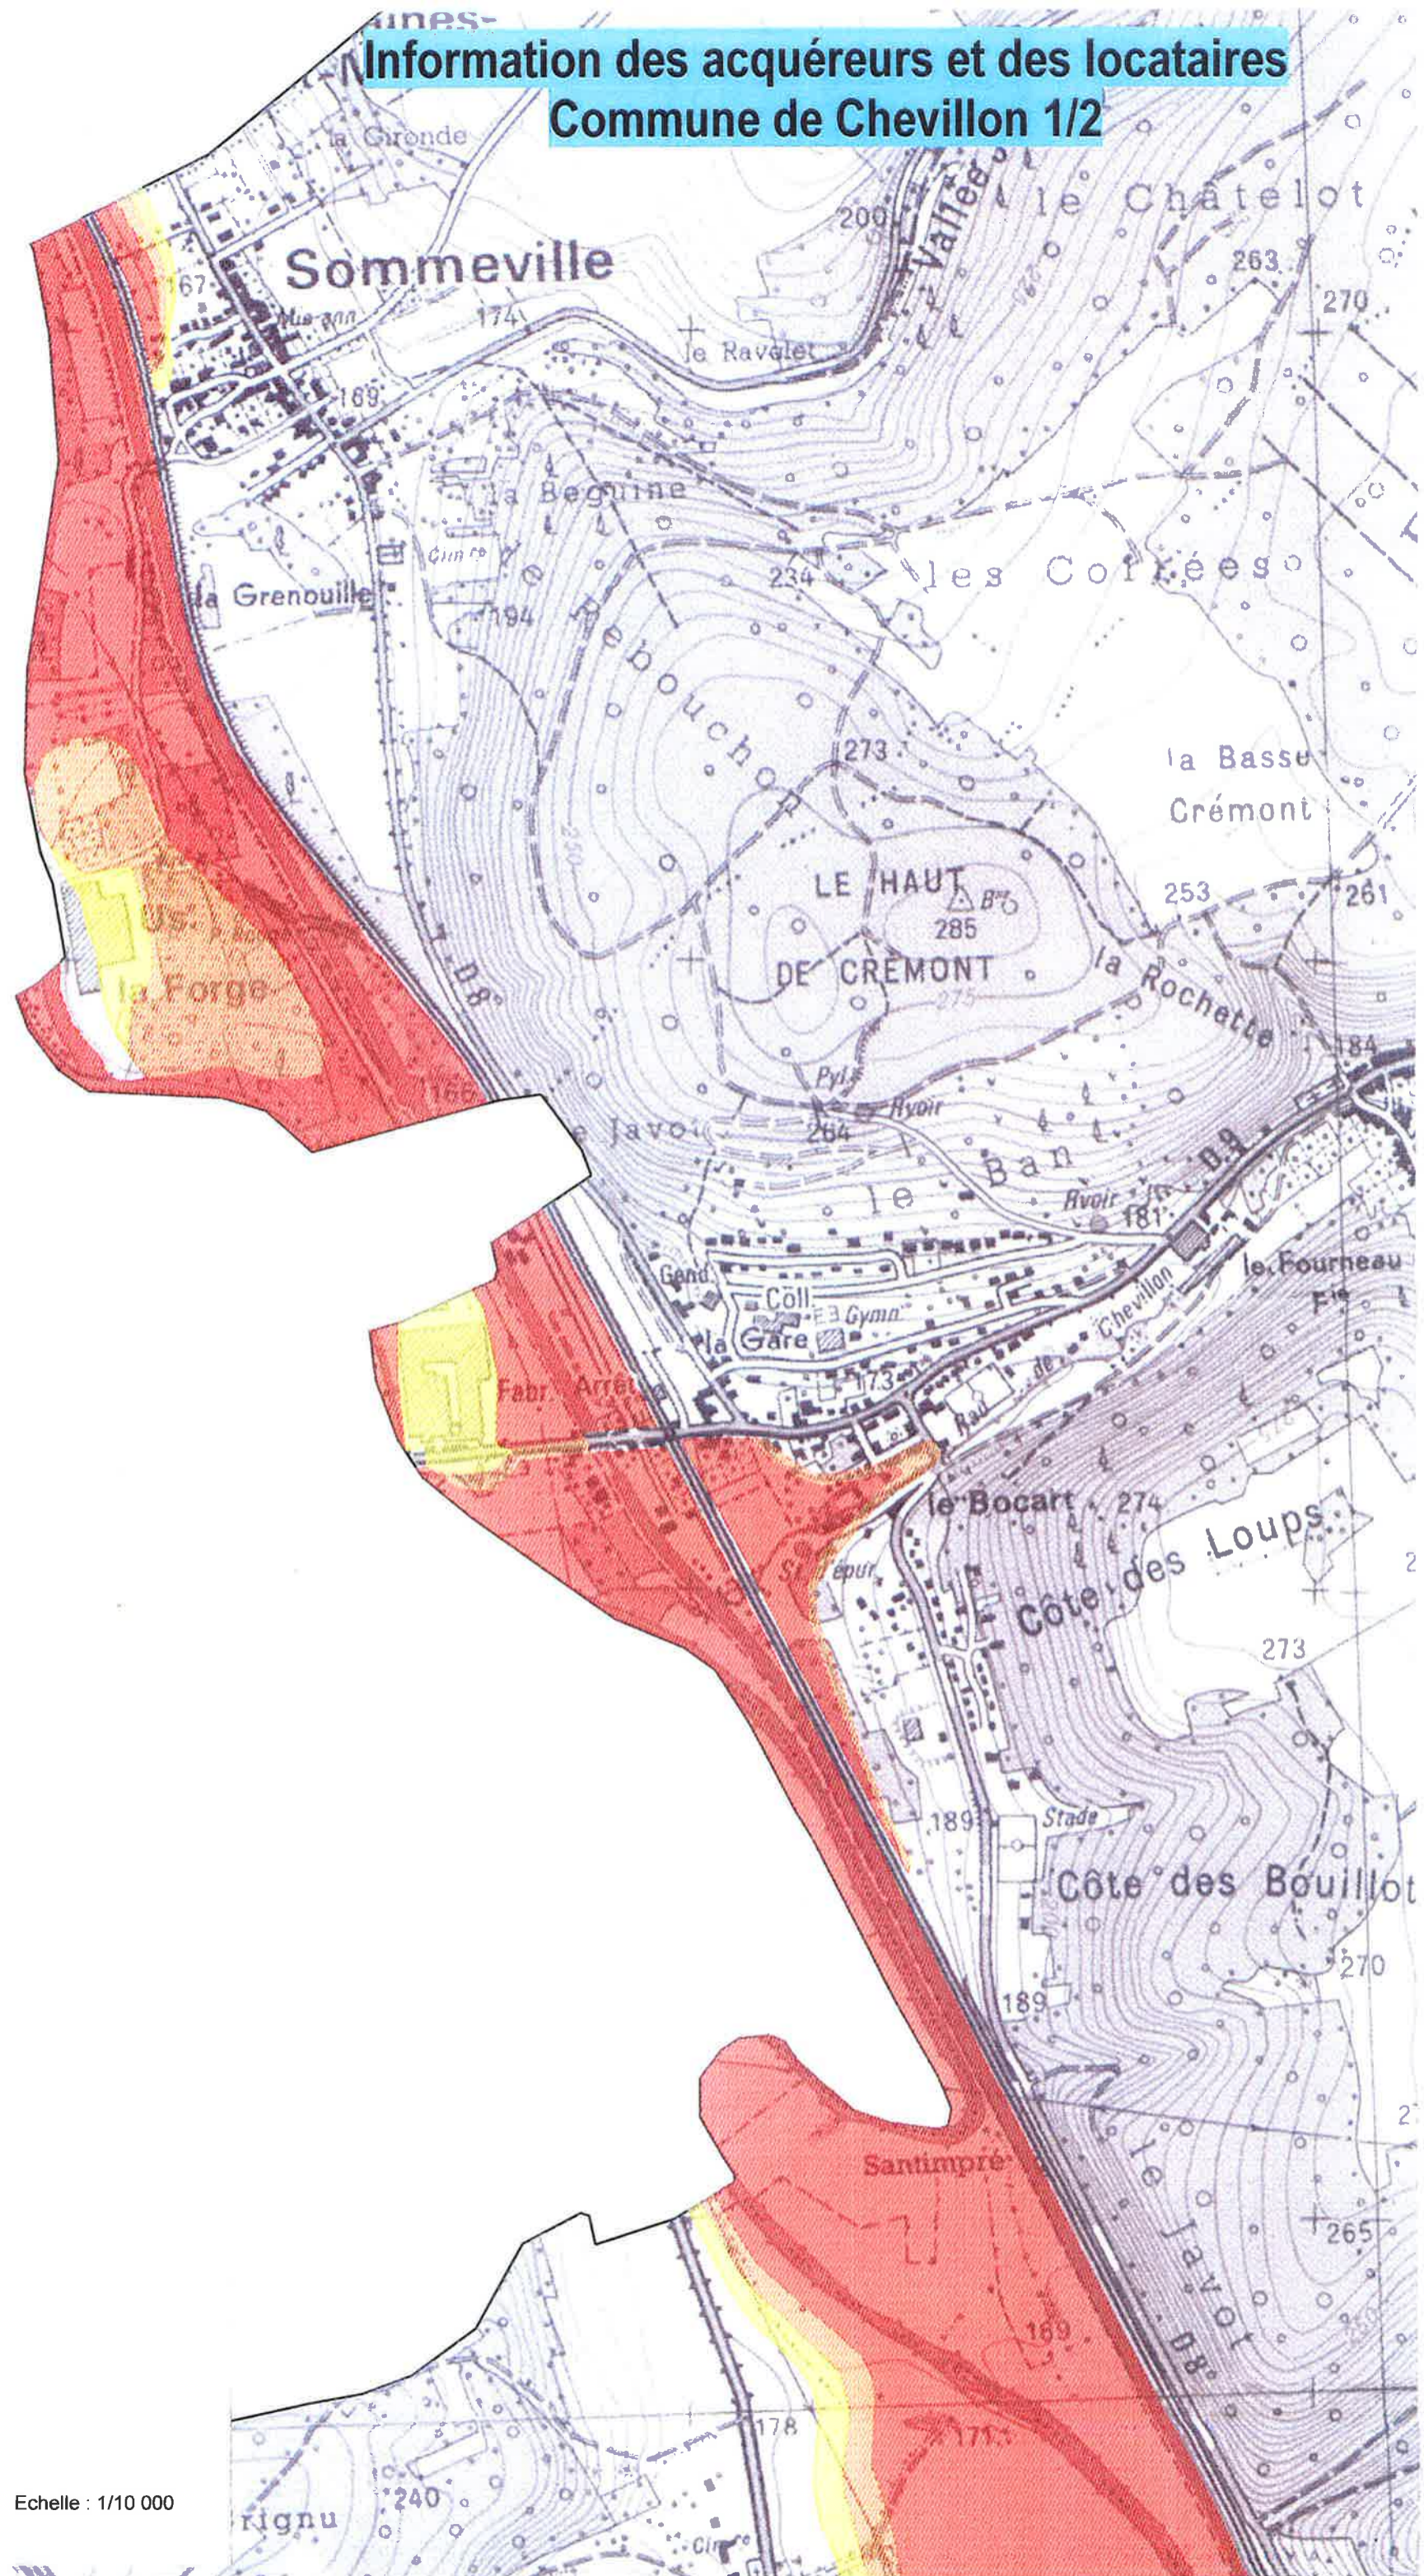

Liberté • Égalité • Fraternité
 REPUBLIQUE FRANÇAISE
 direction départementale
 des territoires
 Haute-Marne

Information des acquéreurs et des locataires Commune de Chevillon 1/2

REPRODUCTION INTERDITE
 Conception : DDE Haute-Marne / SVNS / BRN
 Sources : non spécifiées
 P:\seer-bpre\VAL-fondation\Marne-moyenne\chevillon WOR
 LB / 11 septembre 2009

- Légende PPRi Marne moyenne**
- Aléa faible
 - Aléa modéré
 - Aléa fort

Echelle : 1/10 000