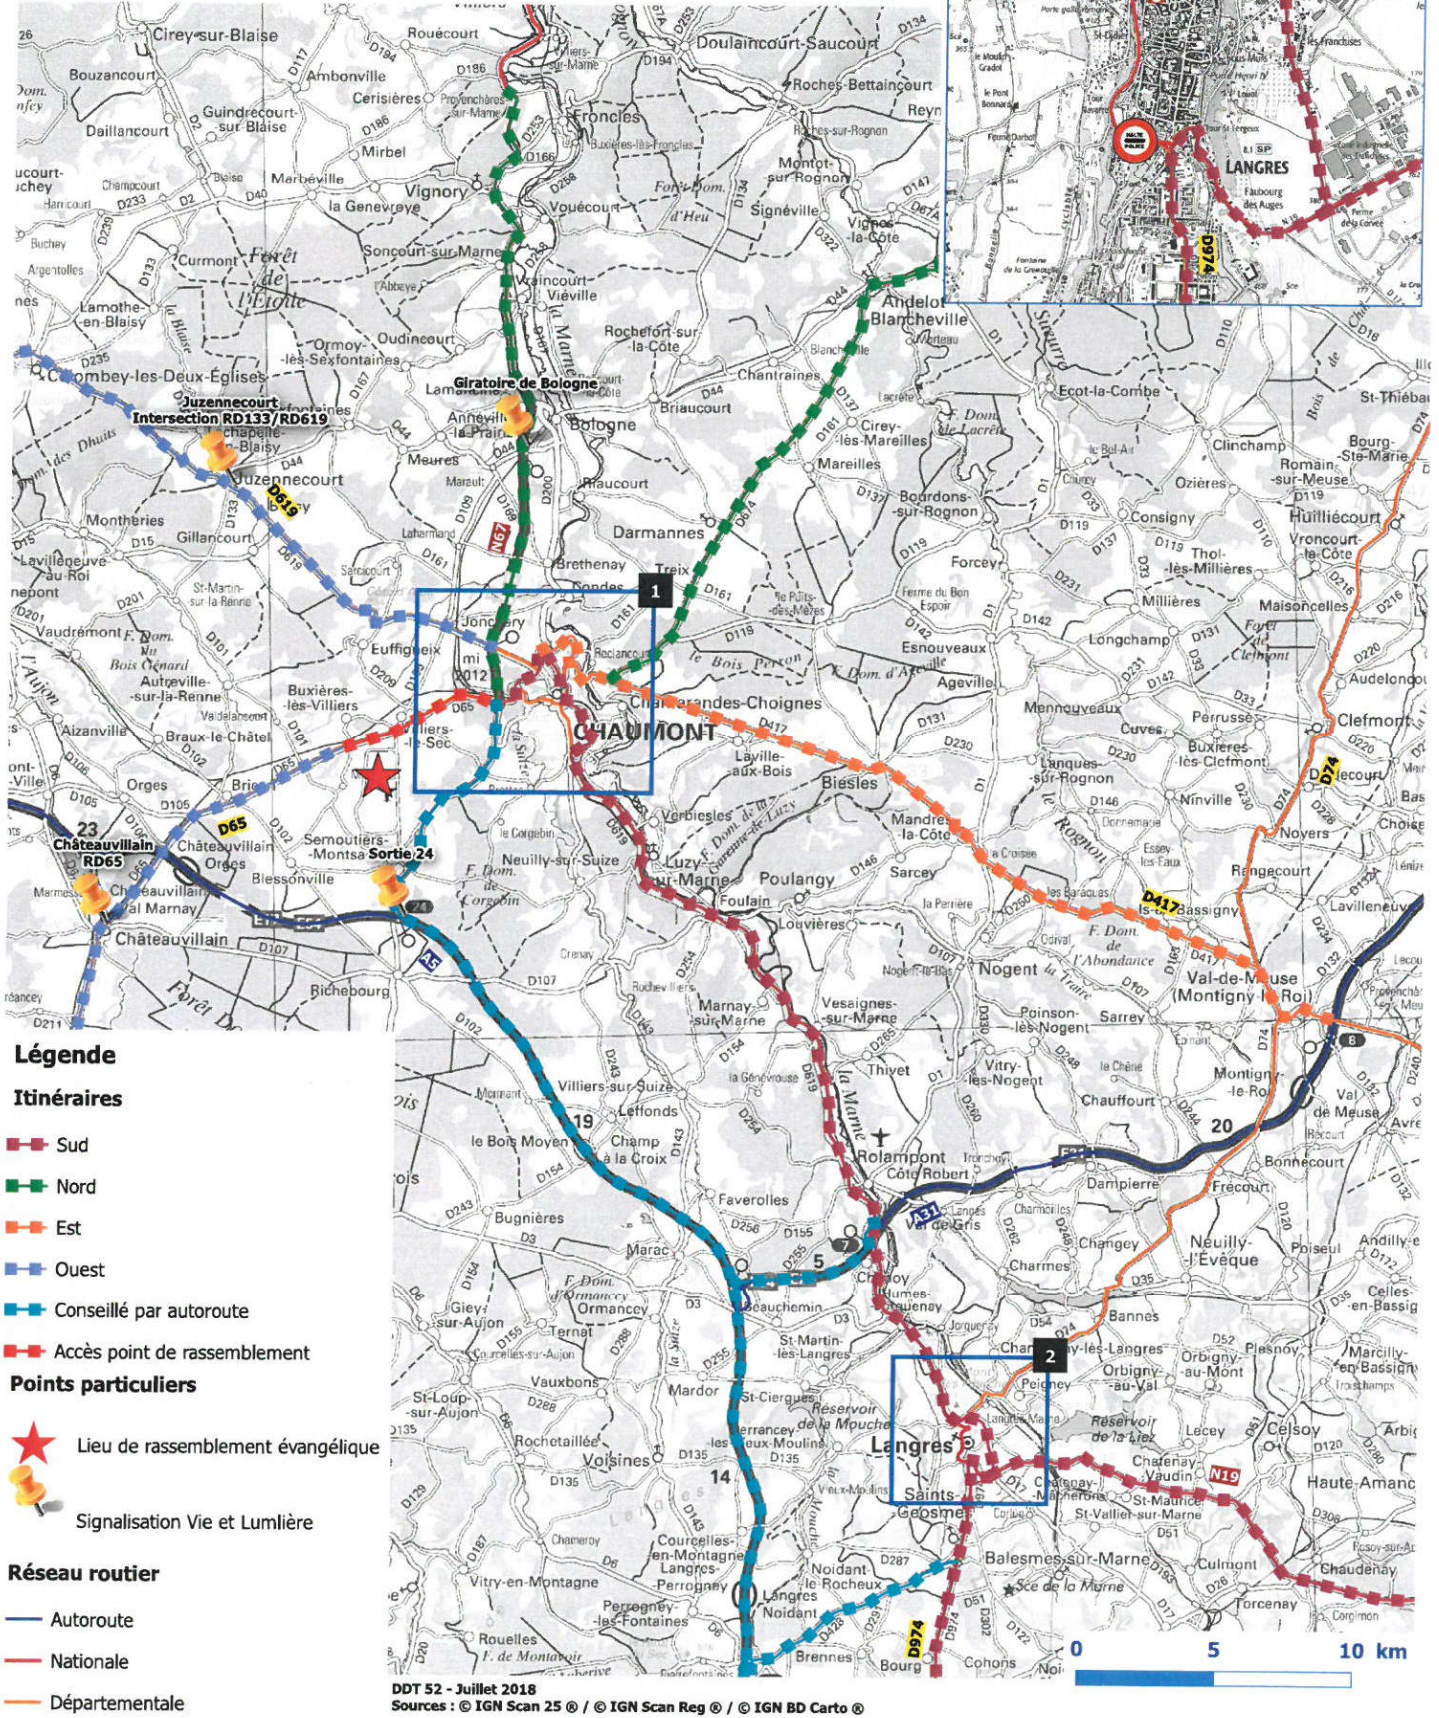

# ANNEXE 1 : RASSEMBLEMENT EVANGELIQUE - SEMOUTIERS 2018 PLAN DE CIRCULATION

1 Voir le plan de circulation de Chaumont  
 ANNEXE 2

### Itinéraires

- Sud
- Nord
- Est
- Ouest
- - - Conseillé par autoroute
- - - Accès point de rassemblement

### Points particuliers

- ★ Lieu de rassemblement évangélique
- Signalisation Vie et Lumière

### Réseau routier

- Autoroute
- Nationale
- Départementale